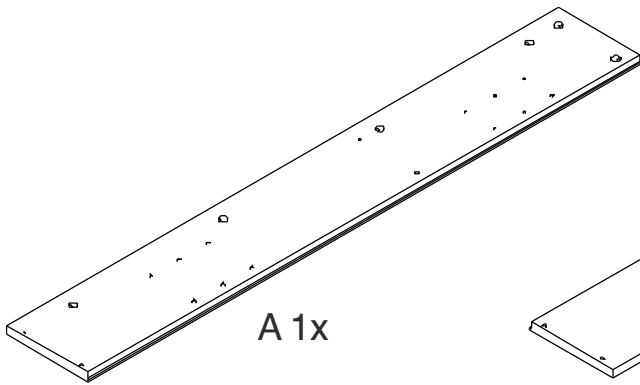

MILANO

Artikel: 806203WEE
Artikel: 806203GRW
Maße: 130 x 81,2 x 20 cm

A 1x

B 1x

D 1x

C 1x

E 1x

F 1x