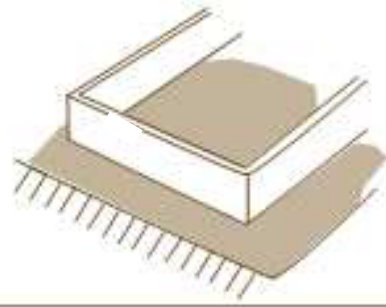

MILANO

Artikel: 806203WEE
Artikel: 806203GRW
Maße: 130 x 81,2 x 20 cm

A 1x

B 1x

D 1x

C 1x

E 1x

F 1x

G 1x