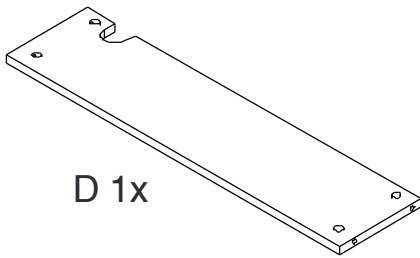

MILANO

Artikel: 806203WEE
Artikel: 806203GRW
Maße: 130 x 81,2 x 20 cm

A 1x

B 1x

D 1x

C 1x

E 1x

F 1x