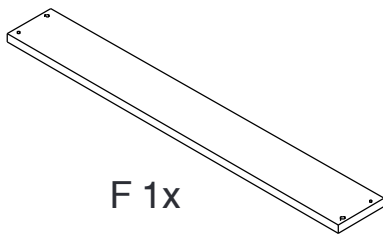

MILANO

Artikel: 806203WEE
Artikel: 806203GRW
Maße: 130 x 81,2 x 20 cm

A 1x

B 1x

D 1x

C 1x

E 1x

F 1x