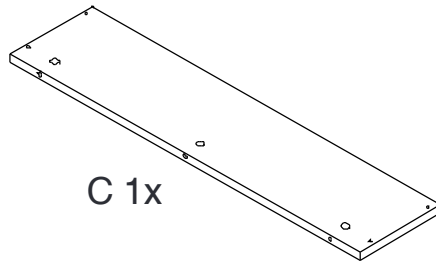

MILANO

Artikel: 806203WEE
Artikel: 806203GRW
Maße: 130 x 81,2 x 20 cm

A 1x

B 1x

D 1x

C 1x

E 1x

F 1x