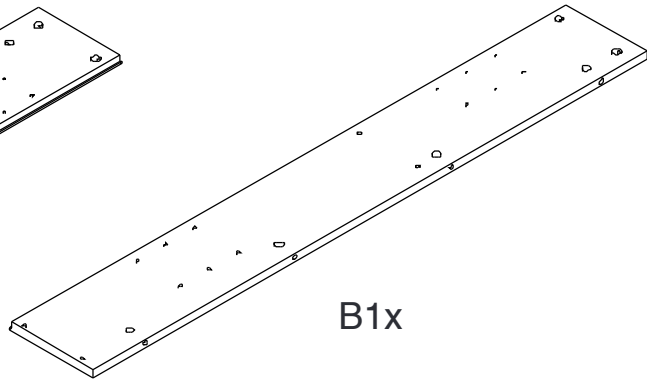

MILANO

Artikel: 806203WEE
Artikel: 806203GRW
Maße: 130 x 81,2 x 20 cm

A 1x

B 1x

D 1x

C 1x

E 1x

F 1x