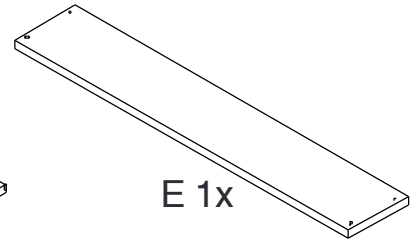

MILANO

Artikel: 806203WEE
Artikel: 806203GRW
Maße: 130 x 81,2 x 20 cm

A 1x

B 1x

D 1x

C 1x

E 1x

F 1x