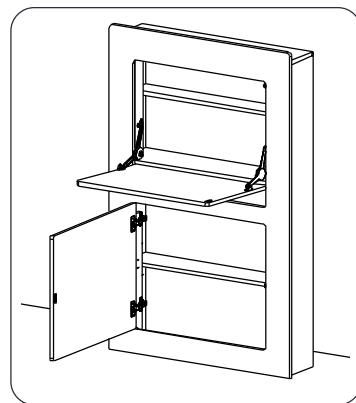

MILANO

Artikel: 806203WEE
Artikel: 806203GRW
Maße: 130 x 81,2 x 20 cm

A 1x

B 1x

D 1x

C 1x

E 1x

F 1x