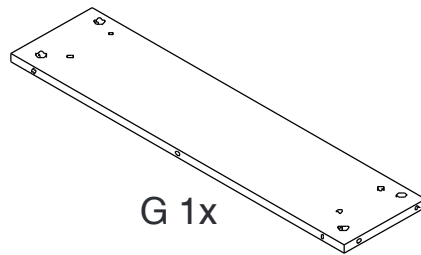

MILANO

Artikel: 806203WEE
Artikel: 806203GRW
Maße: 130 x 81,2 x 20 cm

A 1x

B 1x

D 1x

C 1x

E 1x

F 1x