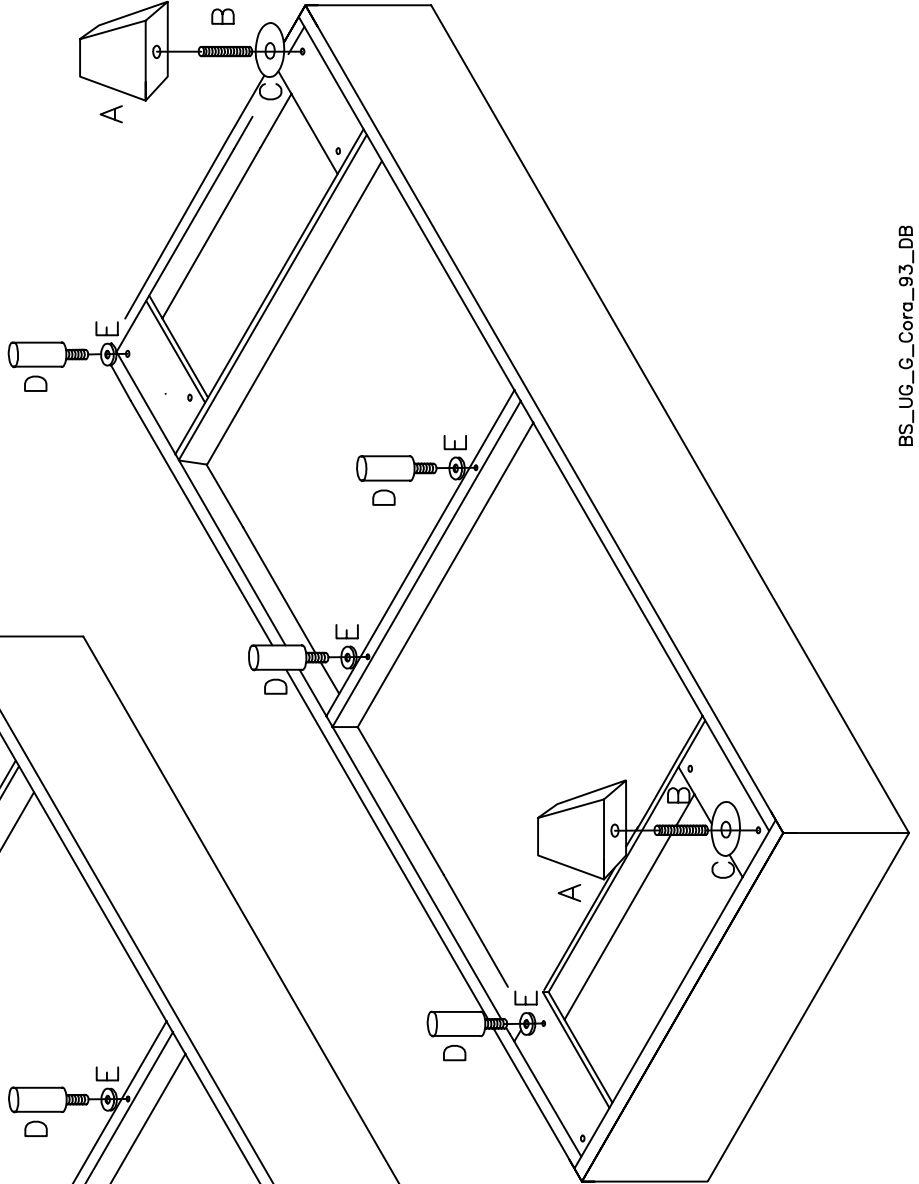

Skala140

- | | |
|----------------------------------|---------------------------------------|
| D Montageanleitung | GB Assembly instructions |
| FR Notice de montage | NL Handleiding voor de montage |
| CZ Montážní návod | IT Istruzioni di montaggio |
| RO Instrucțiuni de montaj | RU инструкция по сборке |
| PL Instrukcja montażu | SK Návod na montáž |
| HU Szerelési útmutató | TR Montaj talimatı |

A	B	C	D	E	F	G
						
4x	4x 8x45	12x 8x40	8x	8x 8x50	8x 8x60	8x M8

A		4x
B		4x 8x45
C		4x 8x40
D		8x
E		8x 8x50

3.

<p>F 8x 8x60</p> 	<p>C 8x 8x40</p> 	<p>G 8x M8</p> 	<p>Achtung! Schrauben nicht überdrehen FR Attention! Ne serrez pas trop CZ Dávej Pozor! Nepřetahujte RO Ai Grija! Nu strângeți PL Uważaj! Nie dokręcać zbyt mocno HU Vigyázz! Ne húzza túl</p> <p>GB Watch Out! Do not over tighten NL Let Op! Niet te vast IT Attento! Non stringere RU Осторожно! Не затягивайте SK Dávaj Pozor! Nepretahujte TR Dikkat! Üzerinde sıkmayın</p>
--	--	--	--