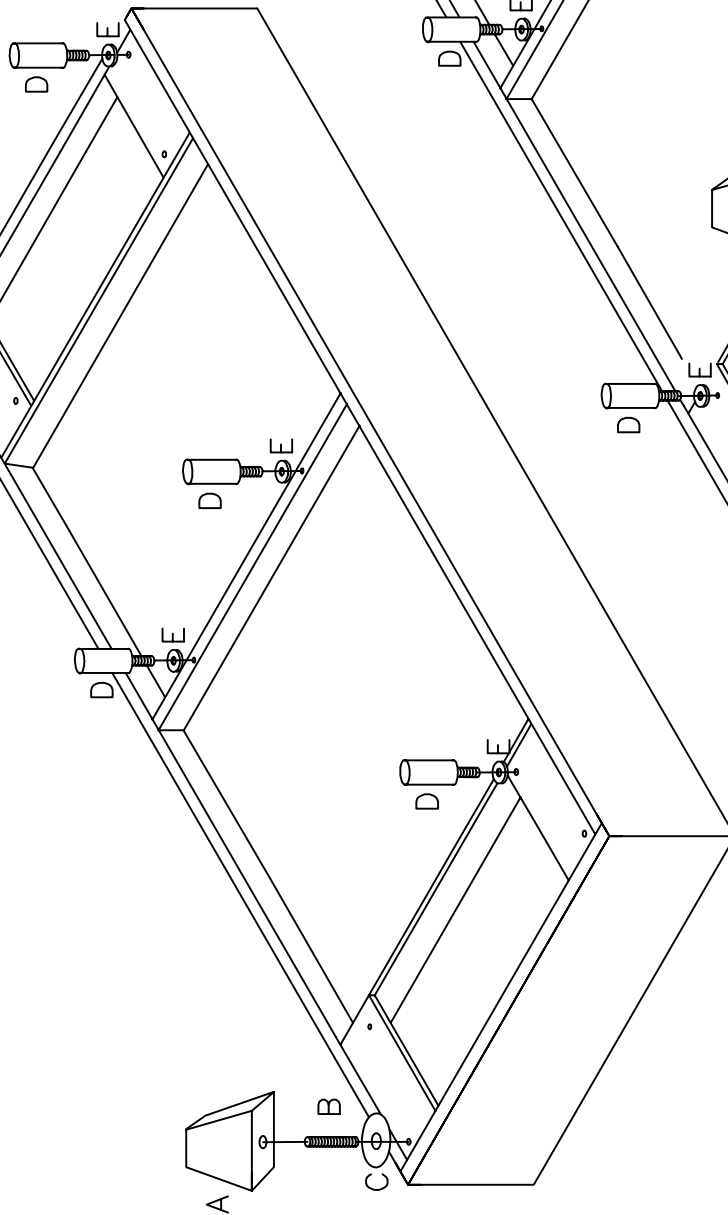

Skala140

- | | |
|----------------------------------|---------------------------------------|
| D Montageanleitung | GB Assembly instructions |
| FR Notice de montage | NL Handleiding voor de montage |
| CZ Montážní návod | IT Istruzioni di montaggio |
| RO Instrucțiuni de montaj | RU инструкция по сборке |
| PL Instrukcja montażu | SK Návod na montáž |
| HU Szerelési útmutató | TR Montaj talimatı |

A	B	C	D	E	F	G
						
4x	4x 8x45	12x 8x40	8x	8x 8x50	8x 8x60	8x M8

A		4x
B		4x 8x45
C		4x 8x40
D		8x
E		8x 8x50

3.

<p>F 8x 8x60</p> 	<p>C 8x 8x40</p> 	<p>G 8x M8</p> 	<p>Achtung! Schrauben nicht überdrehen FR Attention! Ne serrez pas trop CZ Dávej Pozor! Nepřetahujte RO Ai Grija! Nu strângeți PL Uważaj! Nie dokręcać zbyt mocno HU Vigyázz! Ne húzza túl</p> <p>GB Watch Out! Do not over tighten NL Let Op! Niet te vast IT Attento! Non stringere RU Осторожно! Не затягивайте SK Dávaj Pozor! Nepretahujte TR Dikkat! Üzerinde sıkmayın</p>
--	--	--	--