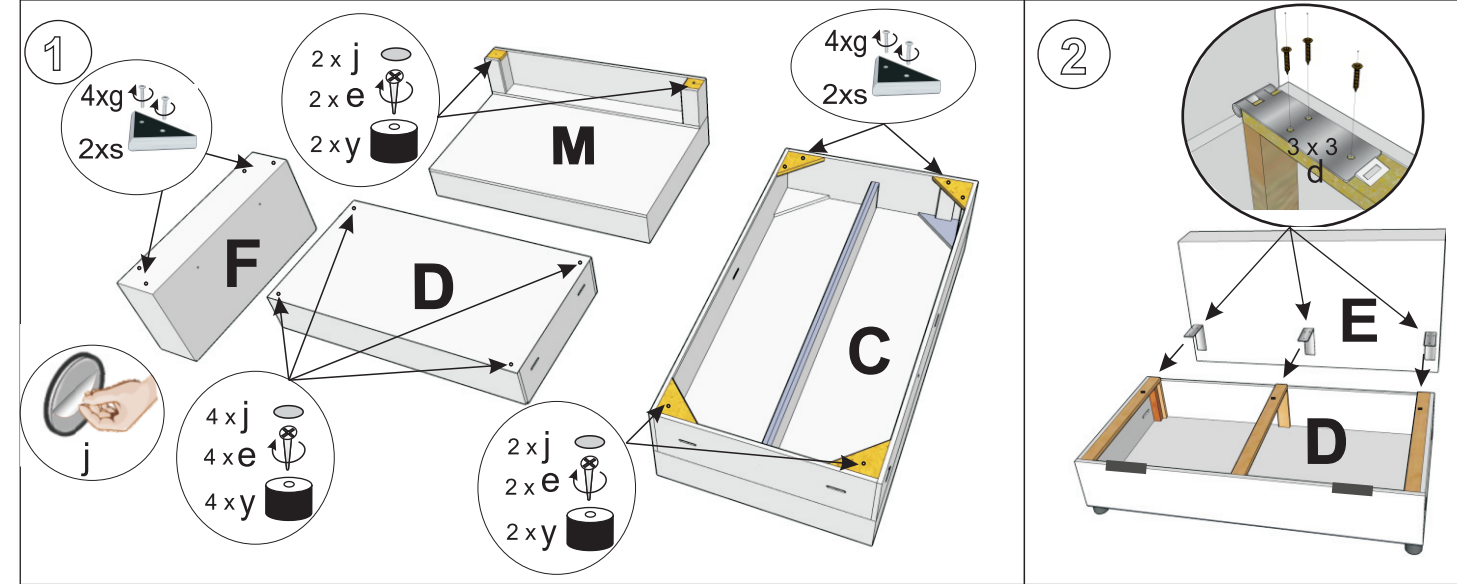

John 2

- (DE) Montageanleitung
- (PL) Instrukcja montażu
- (NL) Handleiding voor de montage
- (GB) Assembly instructions
- (TR) Montaj talimatı
- (RU) Инструкция по монтажу

- (IT) Istruzioni di montaggio
- (FR) Notice de montage
- (RO) Instrucțiuni de asamblare
- (SK) Montážny návod
- (CZ) Montážní návod
- (HU) Szerelési útmutató

4x (M8x60)	4x (M8x90)	8x	8x Ø8	8x	8x M8	9x (4x16)	8x (5x35)
	8x (M6x35)	1x	8x	4x	2x	4x	

Ver: 02.04.2024

1 - John 2 - L