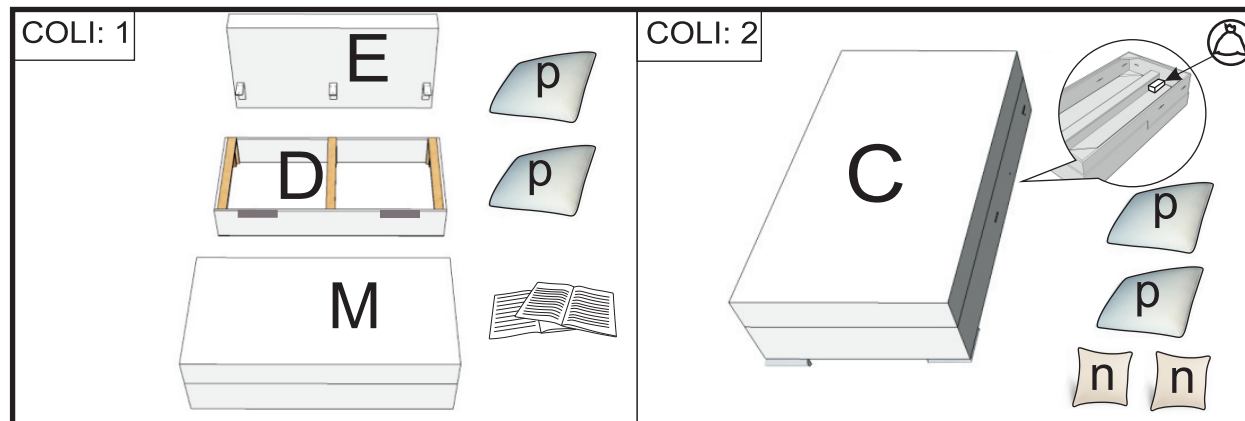

# John 2

- (DE) Montageanleitung
- (PL) Instrukcja montażu
- (NL) Handleiding voor de montage
- (GB) Assembly instructions
- (TR) Montaj talimatı
- (RU) Инструкция по монтажу

- (IT) Istruzioni di montaggio
- (FR) Notice de montage
- (RO) Instrucțiuni de asamblare
- (SK) Montážny návod
- (CZ) Montážní návod
- (HU) Szerelési útmutató

4x (M8x60)	4x (M8x90)	8x	8x Ø8	8x	8x M8	9x (4x16)	8x (5x35)
	8x (M6x35)	1x	8x	4x	2x	4x	

Ver: 02.04.2024

1 - John 2 - L

4x (M8x60)	4x (M8x90)	8x	8x Ø8	8x	8x M8	9x (4x16)	8x (5x35)
	8x (M6x35)	1x	8x 40mm	4x	2x	4x	