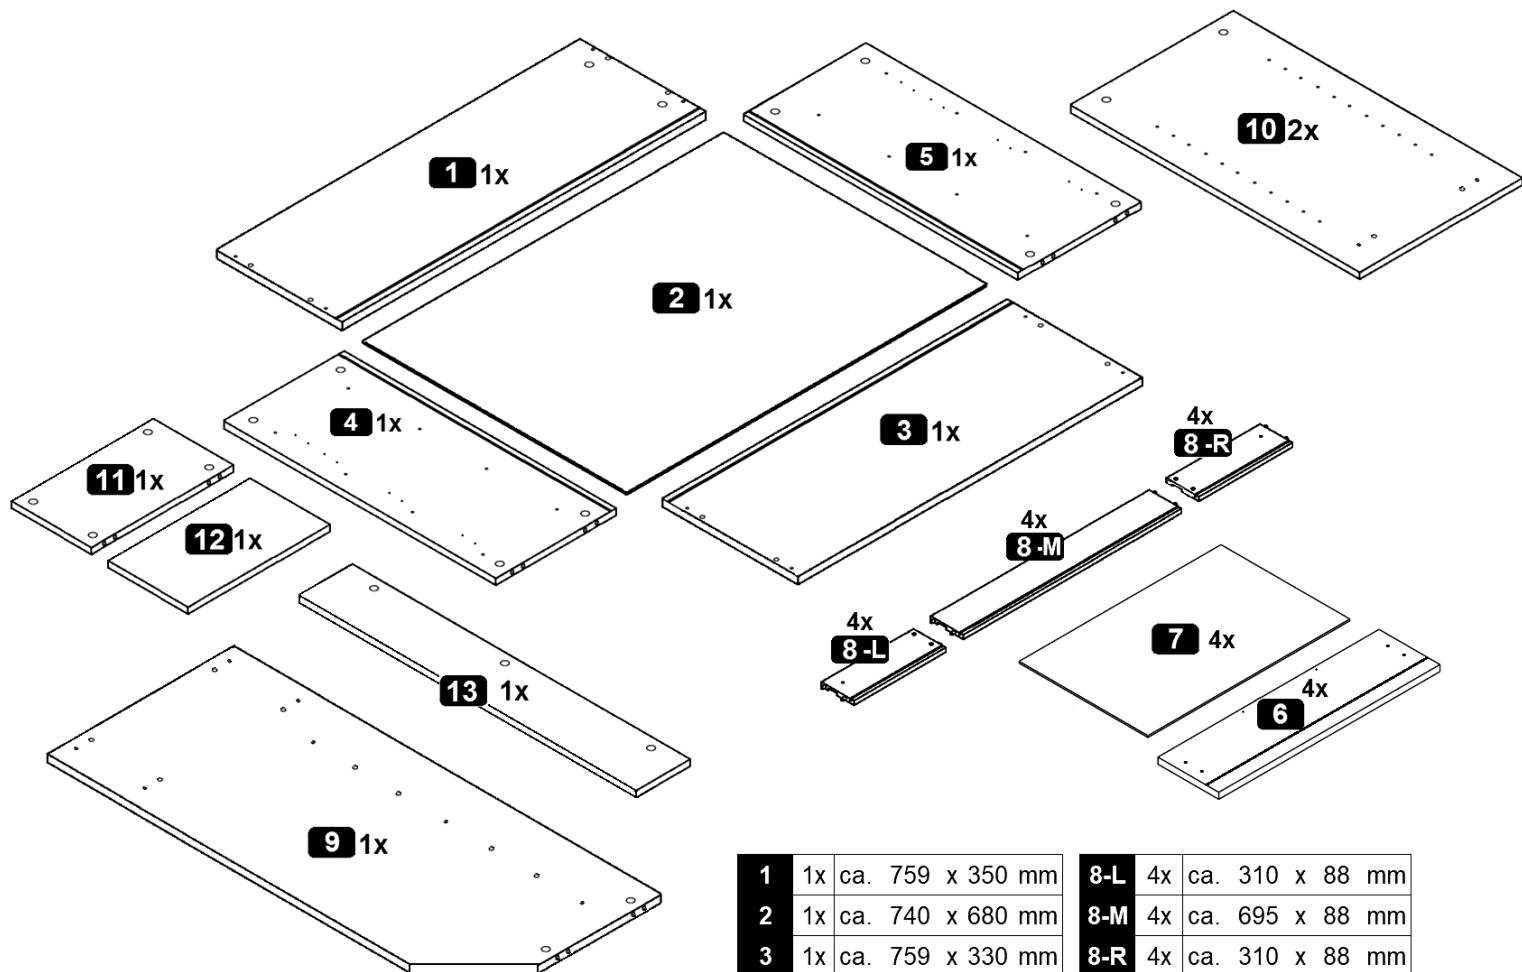

Typ • Type • Típus • Típus • Tipo •
Тип

1	1x	ca. 759 x 350 mm	8-L	4x	ca. 310 x 88 mm
2	1x	ca. 740 x 680 mm	8-M	4x	ca. 695 x 88 mm
3	1x	ca. 759 x 330 mm	8-R	4x	ca. 310 x 88 mm
4	1x	ca. 668 x 330 mm	9	1x	ca. 1200 x 515 mm
5	1x	ca. 668 x 330 mm	10	2x	ca. 698 x 500 mm
6	4x	ca. 757 x 167 mm	11	1x	ca. 250 x 500 mm
7	4x	ca. 707 x 307 mm	12	1x	ca. 250 x 500 mm
			13	1x	ca. 905 x 165 mm

A	8,0 x 30 mm	B	19x	C	23x	D	4x	E	3,5 x 13 mm	F	4x	G	4,0 x 20 mm
H	17 x 310 mm	I	6,3 x 13 mm	J	M4,0 x 9 mm	K	1x	L	kurz	M	4x		
	8x		16x		8x				2x				

1

2

3

K **1x**

D **4x** **E** **3,5 x 13 mm** **8x**

D	Leim
GB	Glue
FR	Colle
IT	Colla
NL	Lijm
PL	Klej
CZ	Lepidlo
SK	Glej
HU	Enyv
RO	Adeziv
TR	Tutkal
RU	Клей

4x

4

A 8,0 x 30 mm	C	H 17 x 310 mm	I 6,3 x 13 mm
 8x	 8x	 8x	 16x

5

6

7

8

J	M4,0 x 9 mm		8x
L	kurz		2x
M			4x