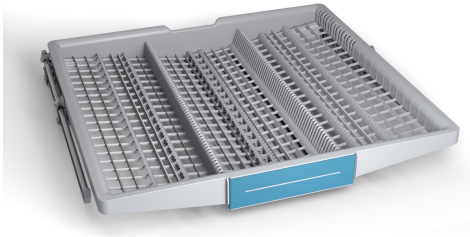

## Vario Schublade für Flex Körbe CZ76DX02

## Vario Schublade: mehr Beladungsfläche in einer 3. Ebene

---

Abmessungen des verpackten Gerätes: ..... 660 x 65 x 700 mm  
Abmessung der Palette: ..... 147.0 x 80.0 x 120.0  
Anzahl Geräte pro Palette: .....36  
Nettogewicht: ..... 1.2 kg  
Bruttogewicht: ..... 2.3 kg  
EAN-Nummer: .....4242004256748