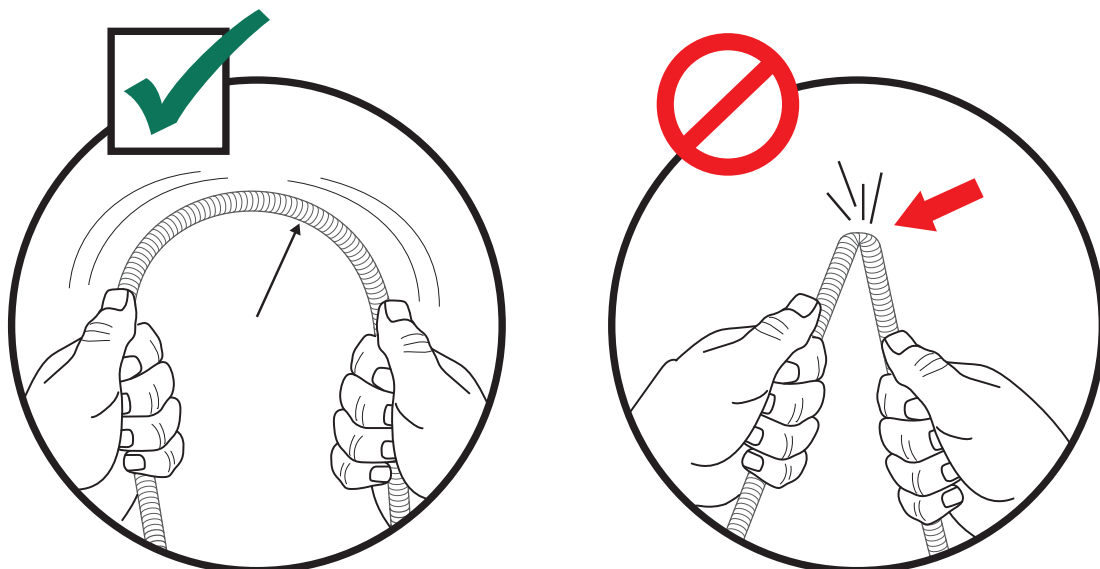

SINCE 1888

Montageanleitung

Assembly Instructions

Guide d'assemblage

BBQ Station Videro G6-S

Abb.:
Videro G6-S schwarz

Mitgelieferte Befestigungselemente:

Stk.	Teil	Darstellung
9	A	
18	B	
2	C	
2	D	