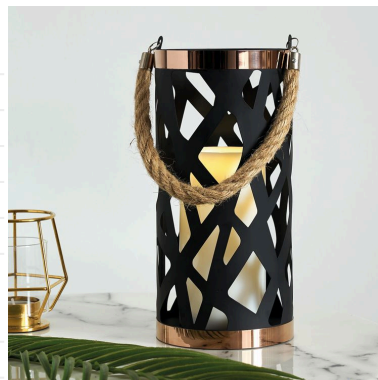

Artikelnummer:
48012

EAN-Nummer:
4000870480120

Name
Lantern Soul Laterne incl Kerze Batterie schwarz/weiß Metall/Kunststoff

Hersteller
Paulmann

Artikelinfo

Interner Code	480.12
EAN	4000870480120
Farbe	Schwarz & Weiß
Material	Metall & Kunststoff
Hersteller	Paulmann
Lieferumfang	Montageanleitung

Abmessungen

Gewicht netto	473 g
Ø	120 mm
Verpackungsmaße BxHxL	15.6 x 30.2 x 16.5 cm
Abmessung (Höhe x Breite x Tiefe)	H: 245 mm

Technische Daten

Batterietyp	2xAA/1,5 V (Mignon)
Dimmbar	Nein

Leuchtmitteldaten

Anzahl Brennstellen	1
Nennlichtstrom	2,5 lm
Farbtemperatur Bereich	2.800 K
Leuchtmittelleigenschaft	ohne Leuchtmittel