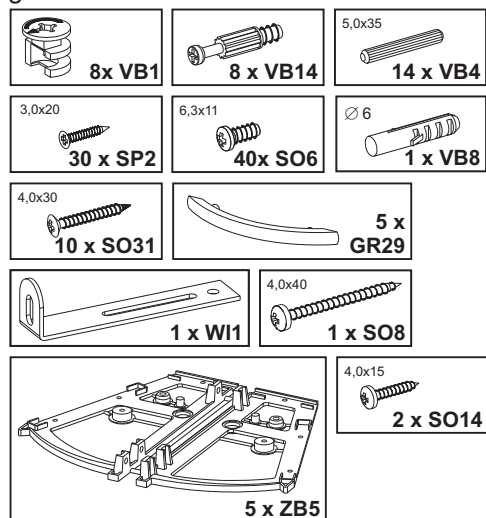

**Montageanleitung**  
**Assembly instructions**  
**Instructions de montage**  
**Instrucciones de montaje**  
**Istruzioni per il montaggio**  
**Инструкция для монтажа**  
**Instrukcja montażu**  
**Montážní návod**  
**Návod na montáž**  
**Szerelési utasítás**  
**Инструкция за монтаж**  
**Kurulum Talimatları**  
**Navodilo za montažo**  
**Montagehandleiding**  
**A s e n n u s o h j e**  
**Upute o montaži**

**STEP 5**  
**Art.-Nr.411-005**

Beschläge / fittings / Ferrures pour meubles / Herrajes / Guarnizioni / Железные оправы для мебели / Okucia / Kování / Kovanie / Vasalások / обков / Parçaları / okovje / Hang- en sluitwerk / helat / Obloge

## C

 10 x ZB5A	 10 x ZB5C	 5,0x35 14 x VB4	 8 x VB1	 6 x VB14
---	---	--	---	--

**D**