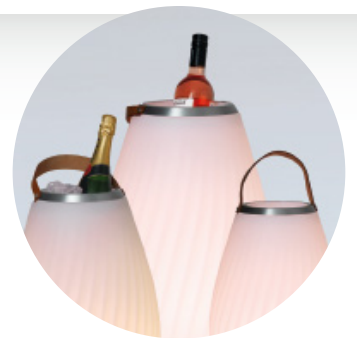

EMOTION THREE

Sound & Lifestyle

Wireless Audio Lautsprecher

PRODUKTMERKMALE

- Multifunktions-Design-Lautsprecher
- Reichweite 10 Meter
- LED Stimmungslicht
- Farben umschaltbar
- Verwendbar als Flaschenkühler mittels Eiswürfel
- Perfekt als Design- Blumentopf
- Echtleder Tragegriff
- Edler Aluminiumrahmen
- Ladenzeit: 3 Std.
- Betriebszeit (Licht & Sound): 4-6 Std.
- Betriebszeit (nur Licht): 6 Std.
- Inkl. Fernbedienung & Netzteil