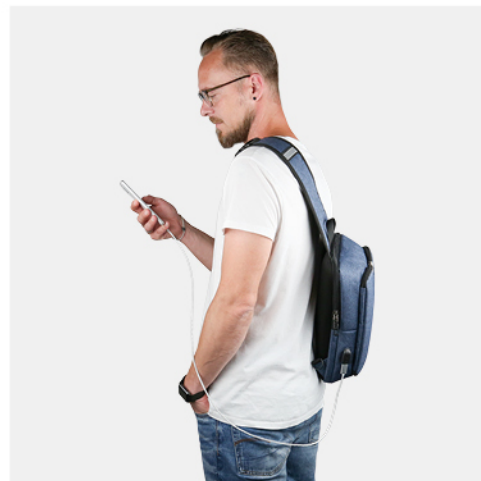

USB-Ladeport - immer Strom für Tablet oder Smartphone!

Der BoostBag Sling verfügt über einen integrierten USB-Ladeport – perfekt für alle, die unterwegs Ihr Smartphone laden möchten! Er ist leicht zugänglich an der Außenseite angebracht und mit einem USB-Kabel verbunden, das in einem der Außenfächer endet. Hier können Sie eine optionale USB-Powerbank anschließen und damit Ihr Smartphone mit Strom versorgen. So können Sie Ihr Handy jederzeit nutzen und im BoostBag Sling oder der Hosentasche bei sich tragen!

Hoher Tragekomfort & einfaches Auf- und Absetzen

Der BoostBag Sling ist eine ideale Wahl für Ihr Everyday Carry in der Freizeit, Uni, Schule oder auf Reisen. Und bei einer Tasche, die man jeden Tag nutzt, ist perfekter Tragekomfort das Wichtigste! Der Tragegurt und Rückenbereich sind angenehm weich gepolstert und mit atmungsfreundlicher Mesh-Oberfläche ausgestattet. Damit Sie den BoostBag Sling bequem auf- und absetzen können, ist ein einfacher Clip-Verschluss im Tragegurt integriert.