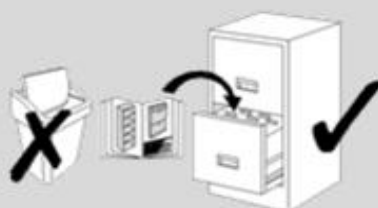

# ELIAS.neu 2SL-RECFR

**D** – Montageanleitung  
**GB** – Assembly instructions  
**NL** – Handleiding voor de montage  
**PL** – Instrukcja montażu  
**TR** – Montaj talimatı  
**RU** – Инструкция по монтажу