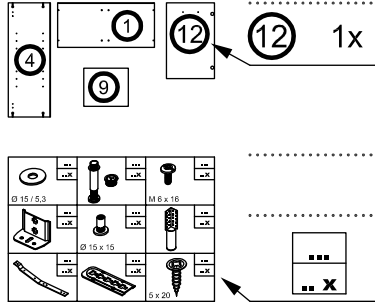

**D** Montageanleitung

**F** Notice de montage

**NL** Handleiding voor de montage

**CZ** Monzázní návod

**HU** Szerelési útmutató

**TR** Montaj talimatı

**GB** Assembly instructions

**I** Istruzione di montaggio

**PL** Instrukcja montaży

**SK** Návod na montáž

**RO** Instrucțiuni de montaj

**RU** ИНСТРУКЦИЯ ПО МОНТАЖУ

Art. Nr. 3315

Art. Nr. 3315

|  |            |  |          |
|--|------------|--|----------|
|  | Ø 15 / 5,3 |  | M 6 x 16 |
|  | Ø 15 x 15  |  | 5 x 20   |

|          |                   |            |                   |
|----------|-------------------|------------|-------------------|
|          | <b>71</b><br>4x   |            | <b>94</b><br>2x   |
| 3,5 x 20 |                   | Ø 8 x 40   |                   |
|          | <b>222</b><br>4x  |            | <b>247</b><br>24x |
| 4,5 x 55 |                   | Ø 8 x 35   |                   |
|          | <b>277</b><br>16x |            | <b>290</b><br>2x  |
| 5 x 70   |                   | 50x50x15   |                   |
|          | <b>378</b><br>5x  |            | <b>519</b><br>2x  |
| 4,5 x 35 |                   | 4 x 50     |                   |
|          | <b>903</b><br>8x  |            | <b>905</b><br>21x |
|          |                   | Ø 12 / 2,5 |                   |
|          | <b>916</b><br>12x |            | <b>990</b><br>4x  |