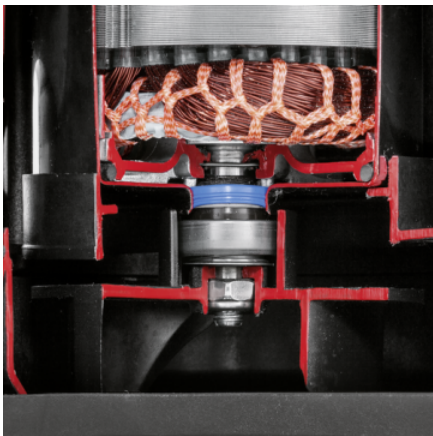

SP 17.000 FLAT LEVEL SENSOR

Ideal für max. 17.000 Liter klares Wasser pro Stunde: die leistungsstarke Tauchpumpe SP 17.000 Flat Level Sensor mit 1-mm-Flachabsaugung, Level Sensor und Auto-Manuell-Schalter. Inkl. Vorfilter.

Bestell-Nr.

1.645-840.0

- Extra langlebig durch die keramische Gleitringdichtung
- Flachabsaugung bis auf 1 mm
- Stufenlose Definition der Schalthöhe durch Level Sensor

Technische Daten

EAN-Code		4054278952017
Motorleistung max.	W	550
Fördermenge max.	l/h	< 17000
Fördertemperatur	°C	max. 35
Förderhöhe	m	9
Druck	bar	max. 0,9
Flachabsaugen (bis)	mm	1
Korngröße	mm	max. 5
Eintauchtiefe	m	max. 7
Nachlaufzeit	s	15
Min. Restwasser, manuell	mm	1
Restwasserhöhe	mm	1
Anschlussgewinde		G1 1/2
Anschlussgewinde Druckseite		G1 1/2 Innengewinde
Anschlusskabel	m	10
Spannung	V	230 - 240
Frequenz	Hz	50
Abmessungen (L × B × H)	mm	238 × 293 × 356
Gewicht ohne Zubehör	kg	6
Gewicht inkl. Verpackung	kg	7,3

Ausstattung

Komfortabler Tragegriff	■
Abnehmbarer Edelstahlvorfilter	■
Schlauchanschlussstück	1", 1 1/4", 1 1/2" inkl. Rückschlagventil
Einfacher Schlauchanschluss dank Quick Connect	■
Umstellung Manuell-/Automatik-Betrieb	Schalter an der Pumpe
Umstellung Flachabsaugung	■
Level Sensor: Stufenlose Definition der Schalthöhe	■
Keramische Gleitringdichtung	■
Im manuellen Betrieb läuft die Pumpe zum Erreichen der minimalen Restwasserhöhe permanent	■

■ im Lieferumfang enthalten.

Keramische Gleitringdichtung

- Für eine extra lange Lebensdauer.

Level Sensor

- Zur stufenlosen Definition des Ein- und Ausschaltpunkts der Pumpen.

Quick Connect

- Anschlussstutzen zum schnellen und unkomplizierten Anschließen von 1"-, 1 1/4"- und 1 1/2"-Schläuchen.