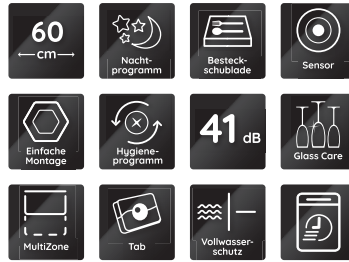

# OBIC ECOSILENT 9760

Vollintegrierbarer Geschirrspüler (60 cm)

**Bauknecht**

Für mich und mein Zuhause