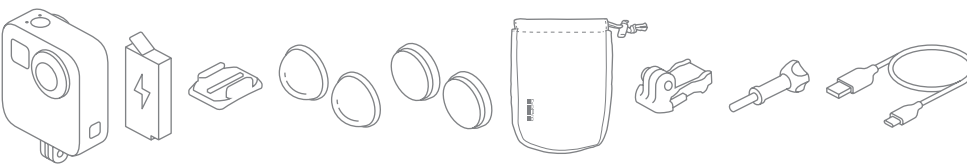

UPC-Code:	818279024319
Modellnummer:	CHDZH-201-RW

Features im HERO Style. Mühelose 360°-Aufnahmen. Unerschütterliche Stabilisierung. Hier kommt MAX, die kreativste GoPro aller Zeiten. Nimm Videos und Fotos im gewohnten GoPro Style auf oder fang mit 360°-Aufnahmen deine gesamte Umgebung ein. Panoramaaufnahmen ohne Schwenken – einfach die Kamera hochhalten, klicken und los geht's. Wähle ein digitales Objektiv und mach deine Aufnahmen genau so, wie du sie dir vorstellst. Die sechs integrierten Mikrofone bieten ein intensives 360°-Klangerlebnis und den besten GoPro Sound aller Zeiten.

Im Lieferumfang enthalten

FUNKTIONEN + VORTEILE

Herkömmliche GoPro Aufnahmen und 360°-Aufnahmen

Maximale kreative Freiheit. Mit MAX kannst du Videos und Fotos im klassischen HERO Style oder beeindruckende 360°-Aufnahmen machen.

Max HyperSmooth

Die MAX liefert eine unerschütterliche Stabilisierung, da sie 180°-Aufnahmen als ultimativen Puffer nutzt.

Horizontausrichtung

Im HERO Modus sorgt die revolutionäre Horizontausrichtung für einen geschmeidigen, filmreifen Look – selbst wenn du die Kamera kippst, mir ihr durch die Luft wirbelst oder deine Kinder durchs Wohnzimmer jagst.

PowerPano

Panoramafotos ohne Schwenken. Nimm unglaublich verzerrungsfreie 270°-Panoramafotos auf, ohne dass du über den Horizont schwenken musst. Außerdem kannst du Bewegungsaufnahmen und epische Selfies aufnehmen.

Premium 360°- und Stereosound

Sechs Mikrofone erfassen realistische 360°-Audios und liefern den besten Stereosound, den es jemals bei GoPro gab.

Direktionales Audio

Dank direktonalem Audio kannst du im HERO Modus festlegen, auf welcher Seite der Kamera sich die primäre Tonquelle befindet, egal welches Objektiv du gerade verwendest. So wird Vloggen noch einfacher.

Digitale Objektive

Für die beste Aufnahme kannst du im HERO Modus zwischen vier digitalen Objektiven auswählen. Nimm Fotos und Videos mit einem der folgenden Sichtfelder auf: Eng, Linear, Weitwinkel und Max SuperView – unser bisher größtes Sichtfeld.

Max TimeWarp

Nimm während einer Aktivität extrem stabilisierte Zeitraffervideos auf. Im HERO Modus passt TimeWarp jetzt außerdem die Geschwindigkeit auf Grundlage der Bewegungen, Szenenerkennung und Lichtverhältnisse automatisch an. Du kannst den Effekt sogar auf Echtzeit reduzieren, den besonderen Moment genießen, und dann tippen, um wieder zu beschleunigen.

Intuitiver Touchscreen

Maximal einfache Bedienung. Mit dem Touchscreen steuerst du deine Kamera mühelos. Wähl den perfekten Bildausschnitt, spiel Aufnahmen ab und mach im HERO Modus ein Selfie.

16.6MP	5.6K30	Slo-Mo
Max HyperSmooth	Max TimeWarp	1080p Live Streaming
	PowerPano	
16ft (5m)	GPS	

Vergiss nicht, die GoPro App herunterzuladen.