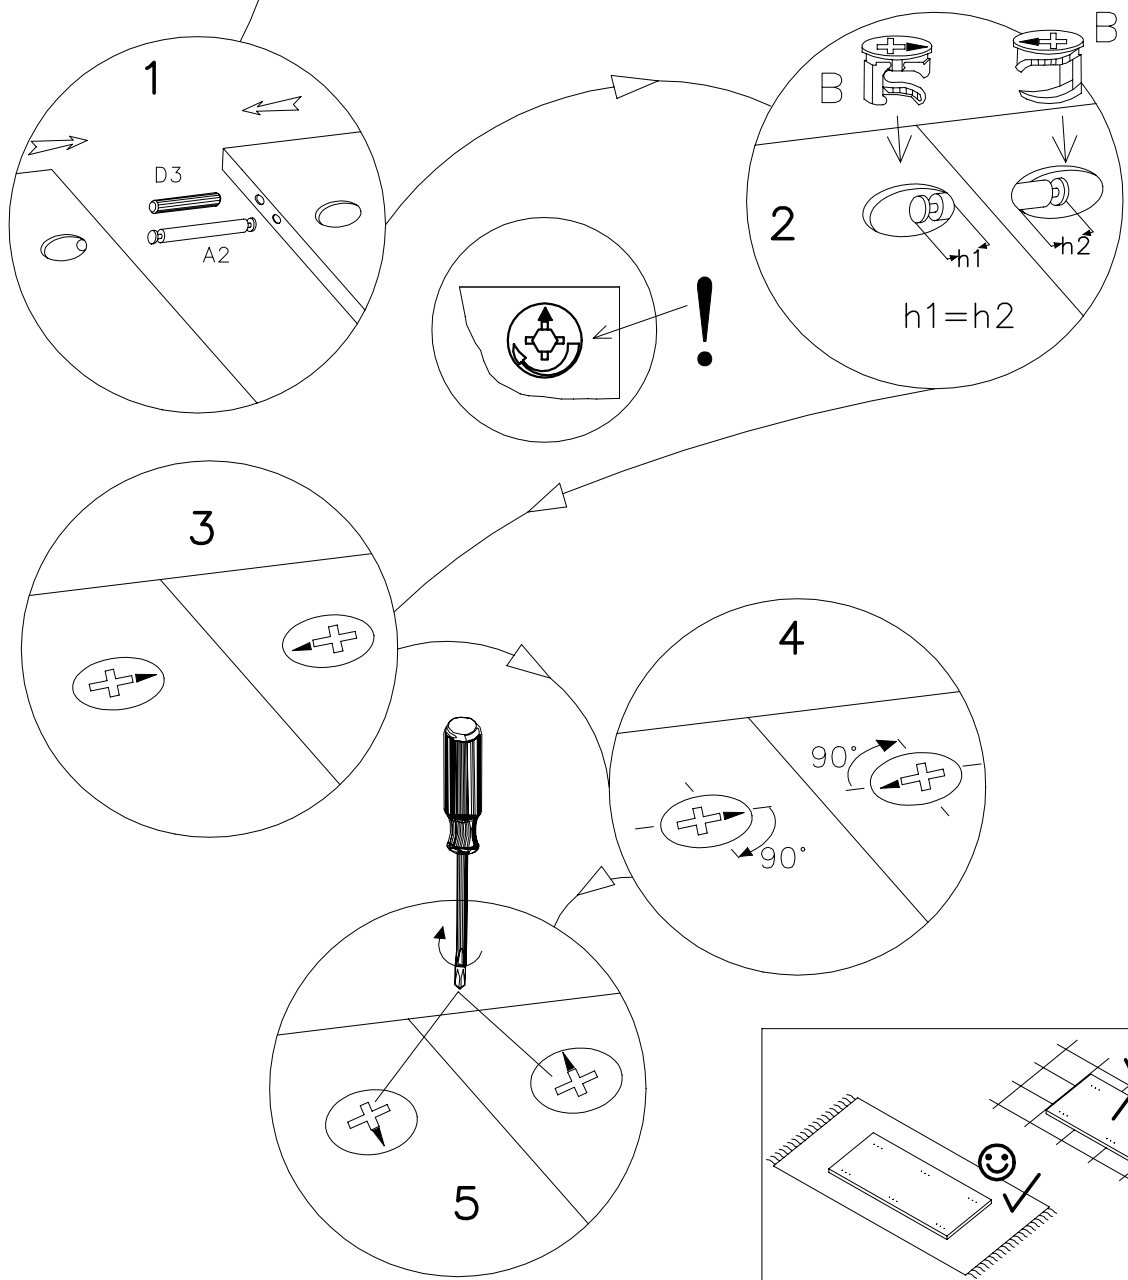

VERA 80/81/82

- L - 1400 - (VZ-953) (VZ-186) (VZ-250)
- L - 1600 - (VZ-954) (VZ-187) (VZ-251)
- L - 1800 - (VZ-955) (VZ-188) (VZ-252)

L14	L18	4.0x16 W10										
2	6	12										
A	3.5x13 W8	8.0x30 D	J6	3.5x40 W12	3.5x60 W22	6.3x13 F	C	M4.0x8 E	4.0x30 G	H	I	J
24	56	20	8	4	2	32	8	8	8	8	2	4
A2	B	B2	10.0x35 D6	8.0x60 D3	M6.0x55 L2	10x17 L5	4.0x20 W11	3.5x50 W17	4mm I2	L6	6.0x11 F1	K
6	32	4	16	4	4	4	2	8	1	2	16	8

 A2	 B	8.0x60  D3
6	12	4

1

	3.5x13	6.3x13
L18	W8	F
4	16	16

							
B	B2	D6	L5	W17	W8	D	J6
2	2	8	2	4	8	2	4

							
B	B2	D6	L5	W17	W8	D	J6
2	2	8	2	4	8	2	4

	3.5x13	6.3x13
L18	W8	F
2	8	8

5

	A
8	