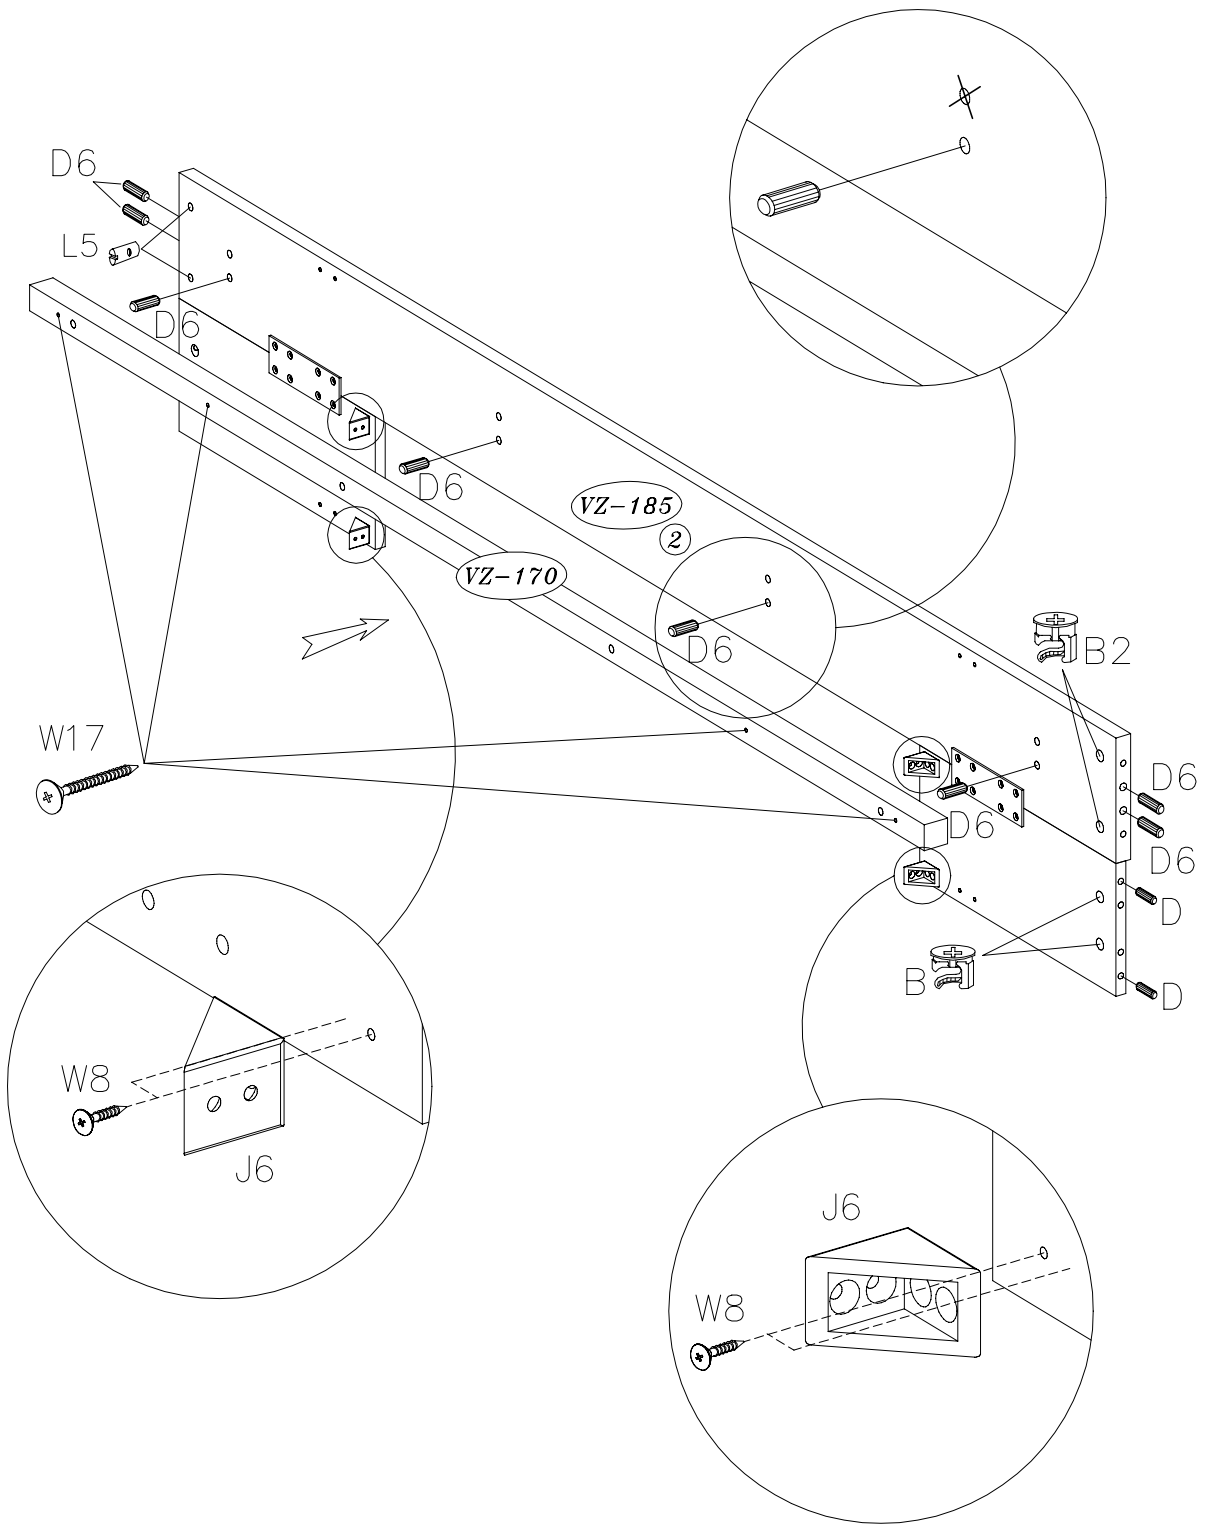

VERA 80/81/82

- L - 1400 - (VZ-953) (VZ-186) (VZ-250)
- L - 1600 - (VZ-954) (VZ-187) (VZ-251)
- L - 1800 - (VZ-955) (VZ-188) (VZ-252)

L14	L18	4.0x16 W10										
2	6	12										
A	3.5x13 W8	8.0x30 D	J6	3.5x40 W12	3.5x60 W22	6.3x13 F	C	M4.0x8 E	4.0x30 G	H	I	J
24	56	20	8	4	2	32	8	8	8	8	2	4
A2	B	B2	10.0x35 D6	8.0x60 D3	M6.0x55 L2	10x17 L5	4.0x20 W11	3.5x50 W17	4mm I2	L6	6.0x11 F1	K
6	32	4	16	4	4	4	2	8	1	2	16	8

 A2	 B	8.0x60  D3
6	12	4

1

	3.5x13	6.3x13
L18	W8	F
4	16	16

							
B	B2	D6	L5	W17	W8	D	J6
2	2	8	2	4	8	2	4

							
B	B2	D6	L5	W17	W8	D	J6
2	2	8	2	4	8	2	4

	3.5x13	6.3x13
L18	W8	F
2	8	8

5

	A
8	

6

3.5x40  W12 4	M6.0x55  L2 4	4mm  I2 1
---	--	--

4.0x16  W10	 L6
12	2

3.5x13

W8

16

6.3x13  F 8	3.5x60  W22 2	 L14 2	4.0x20  W11 2
---	--	--	--

x2

M4.0X8
 E
8

16

x2

x4

4.0X30  G	 J	 H
8	4	8