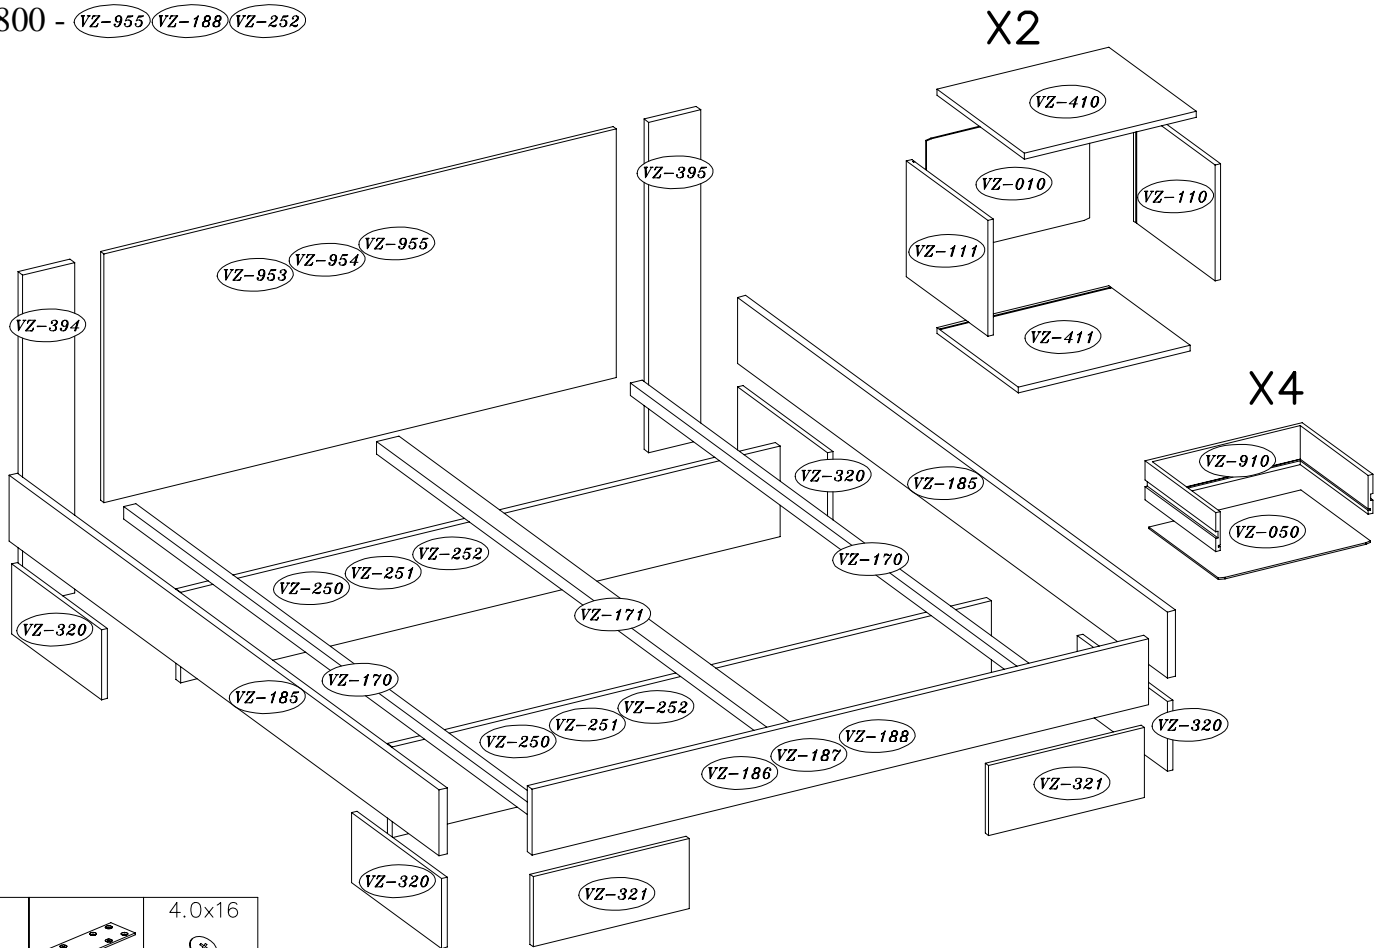

VERA 80/81/82

- L - 1400 - (VZ-953) (VZ-186) (VZ-250)
- L - 1600 - (VZ-954) (VZ-187) (VZ-251)
- L - 1800 - (VZ-955) (VZ-188) (VZ-252)

L14	L18	4.0x16 W10										
2	6	12										
A	3.5x13 W8	8.0x30 D	J6	3.5x40 W12	3.5x60 W22	6.3x13 F	C	M4.0x8 E	4.0x30 G	H	I	J
24	56	20	8	4	2	32	8	8	8	8	2	4
A2	B	B2	10.0x35 D6	8.0x60 D3	M6.0x55 L2	10x17 L5	4.0x20 W11	3.5x50 W17	4mm I2	L6	6.0x11 F1	K
6	32	4	16	4	4	4	2	8	1	2	16	8