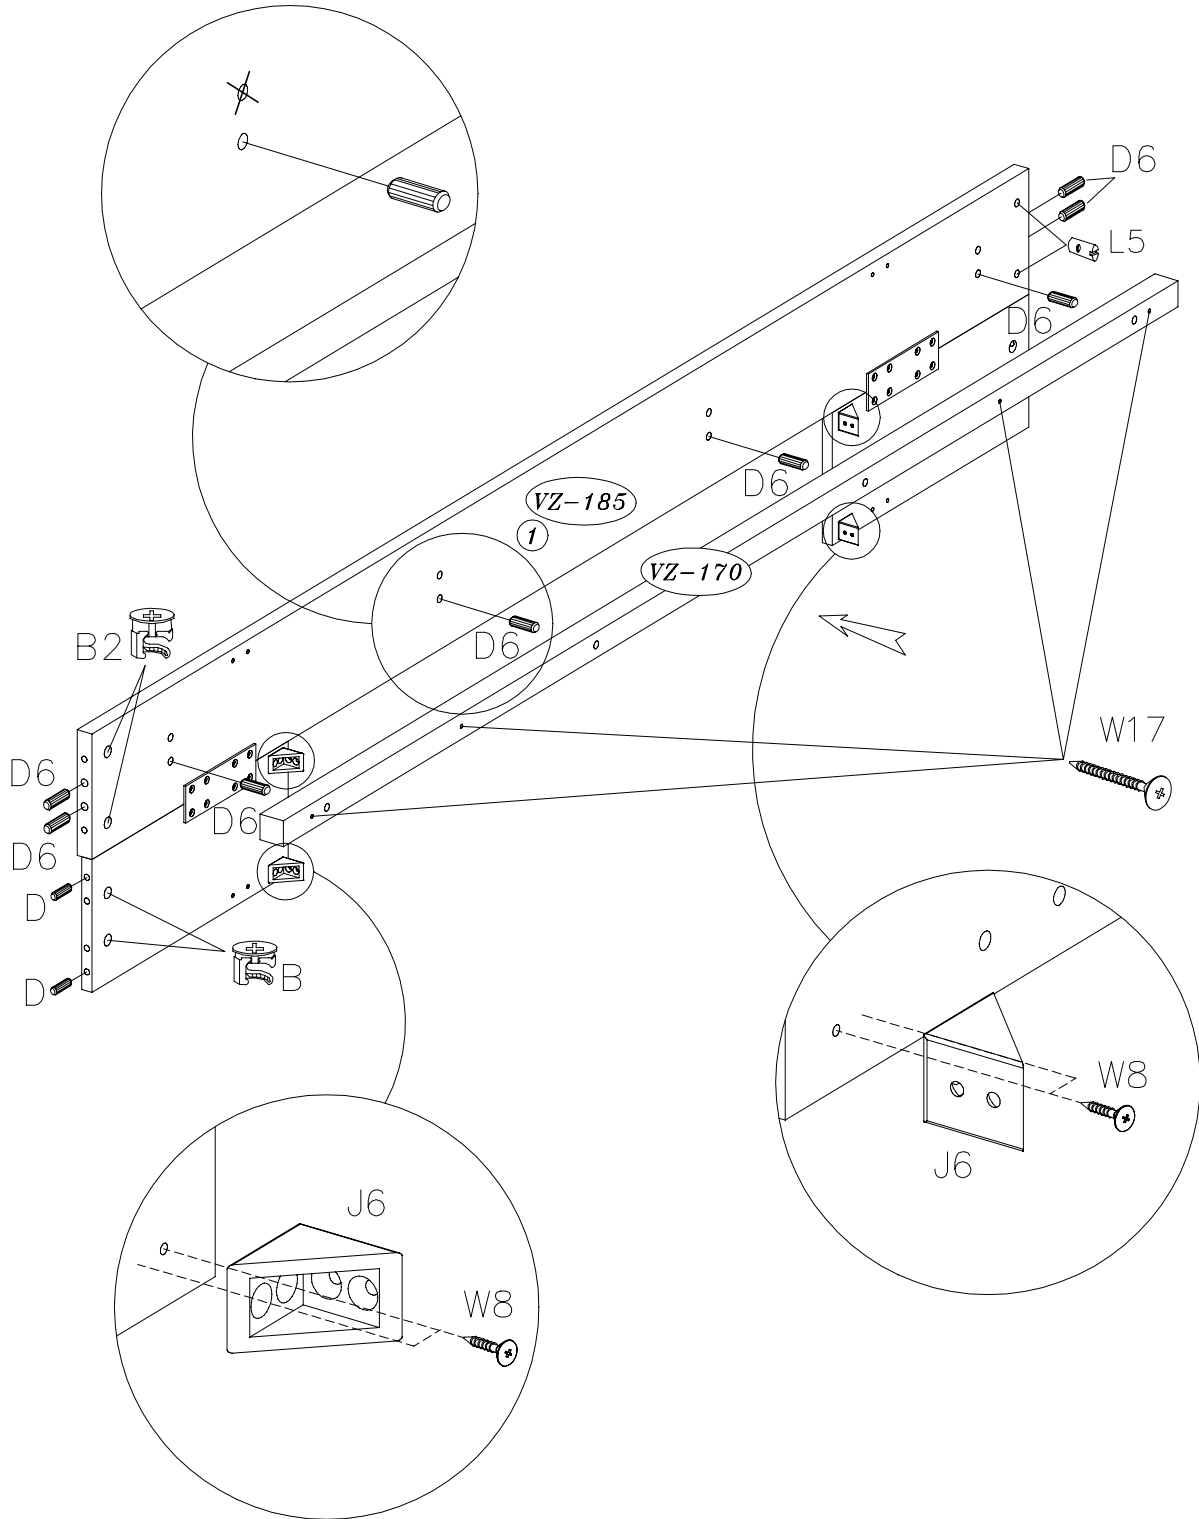

VERA 80/81/82

- L - 1400 - (VZ-953) (VZ-186) (VZ-250)
- L - 1600 - (VZ-954) (VZ-187) (VZ-251)
- L - 1800 - (VZ-955) (VZ-188) (VZ-252)

L14	L18	4.0x16 W10										
2	6	12										
A	3.5x13 W8	8.0x30 D	J6	3.5x40 W12	3.5x60 W22	6.3x13 F	C	M4.0x8 E	4.0x30 G	H	I	J
24	56	20	8	4	2	32	8	8	8	8	2	4
A2	B	B2	10.0x35 D6	8.0x60 D3	M6.0x55 L2	10x17 L5	4.0x20 W11	3.5x50 W17	4mm I2	L6	6.0x11 F1	K
6	32	4	16	4	4	4	2	8	1	2	16	8

 A2	 B	8.0x60  D3
6	12	4

1

	3.5x13	6.3x13
L18	W8	F
4	16	16

							
B	B2	D6	L5	W17	W8	D	J6
2	2	8	2	4	8	2	4

							
B	B2	D6	L5	W17	W8	D	J6
2	2	8	2	4	8	2	4

	3.5x13	6.3x13
L18	W8	F
2	8	8

5

	A
8	

6

3.5x40  W12 4	M6.0x55  L2 4	4mm  I2 1
---	--	--

4.0x16  W10	 L6
12	2

3.5x13

W8

16

6.3x13  F 8	3.5x60  W22 2	 L14 2	4.0x20  W11 2
---	--	--	--

x2

M4.0X8
 E
8

16

x2

x4

4.0X30  G	 J	 H
8	4	8