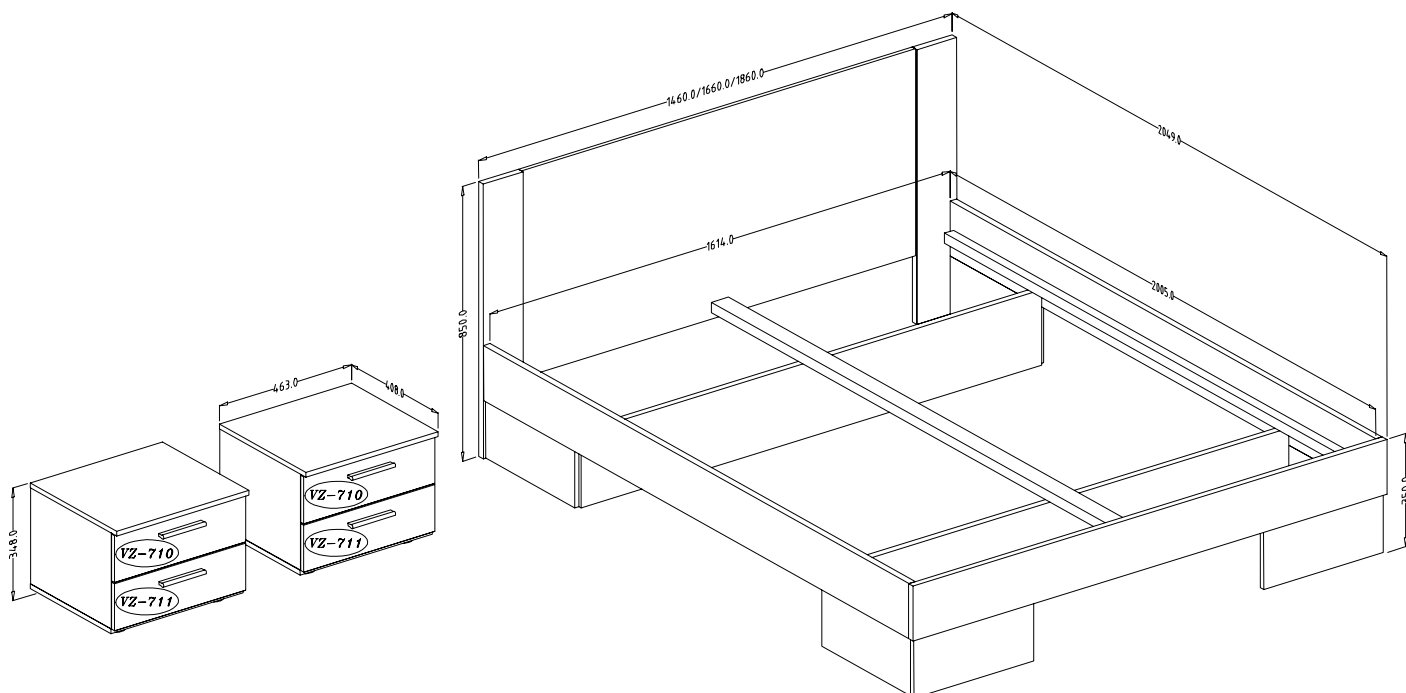

PL	Czyszczenie należy wykonać wyłącznie za pomocą ściereczki lub lekko nawilżonego ręcznika. Nie stosować środków czyszczących do szorowania.
CZ	Čistění je nutné vykonávat výhradně pomocí utěrky nebo lehké navlhčeného ručníku. Nepoužívejte čisticí prostředky obsahující abrazivní částice.
D	Bitte nur mit einem Staubtuch oder leicht feuchtem Lappen reinigen. Keine scheuernden Putzmittel verwenden.
GB	Please only clean with a duster or a damp cloth. Do not use any abrasive cleaners.
F	Le nettoyage se fait uniquement à l'aide d'un torchon ou d'une serviette légèrement mouillée.
HU	A tisztítás kizárólag törölrőruha vagy enyhén nedvesített törölköző segítségével végezhető. Súroló hatású tisztítószereket nem szabad használni.
I	Pulire esclusivamente con un panno o un asciugamano umido.
NL	Reinig alleen met een stofdoek of een lichtjes vochtige doek. Gebruik geen schurende poetsmiddelen.
RU	Очищайте от пыли тряпкой или слегка влажной ветошью. Не допускаются применение чистящих средств, не пред-назначенных для ухода за мебелью.
RO	Curățarea trebuie efectuată numai cu o cârpă sau cu un prosop ușor umezit. Nu utilizați agenți de curățare abrazivi.
SK	Čistení je nutné vykonávať výhradne pomocí utierky alebo ľahko zvlhnutým ručníkom. Nepoužívajte čistiace prostriedky obsahujúce abrazívne častice.
TR	Lütfen sadece bir toz bezile veya hafif nemli yumuşak bir bezle siliniz. Aşındırıcı temizlik malzemeleri kullanmayınız.