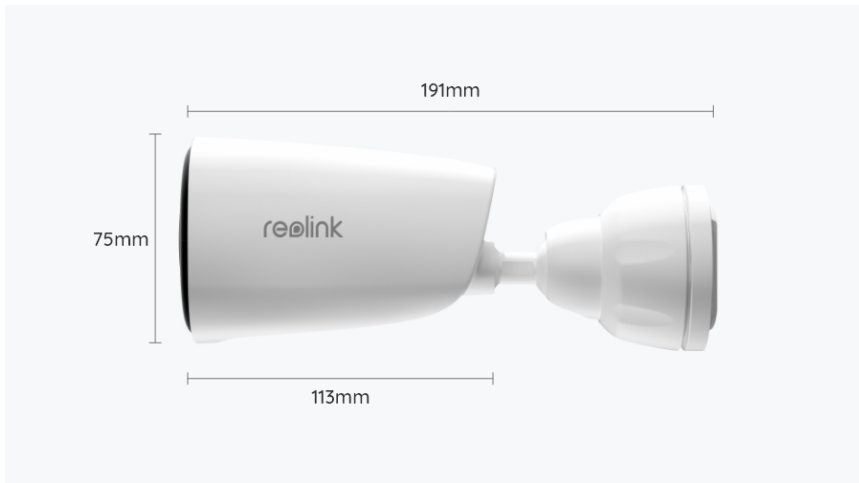

www.reolink.com