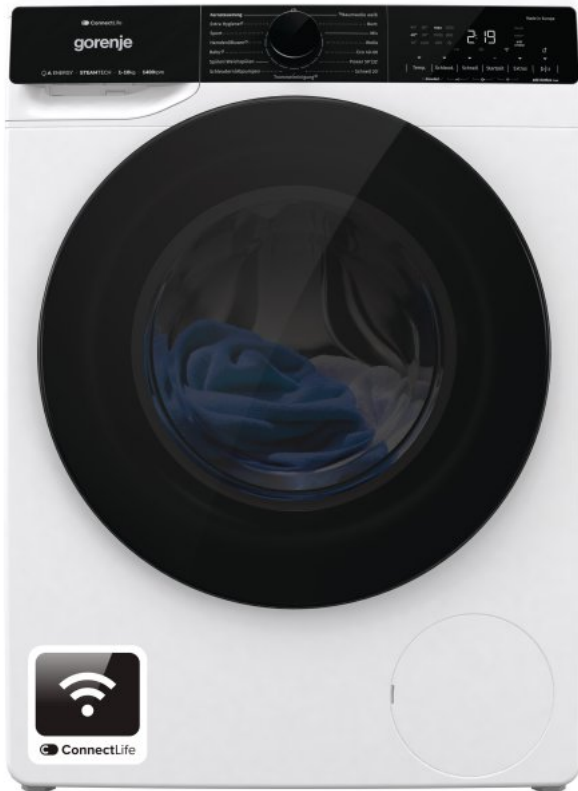

WPNA14A3TS

gorenje
Life Simplified

Europäische Qualität

Energieklasse A-30%

ExtraHygiene program

SteamTech

Inverter PowerDrive Motor

Nachlegefunktion AddClothes

Total AquaStop System

AdaptTech washing

Anti-Crease function

Energieeffizienzklasse: **A**

Energieeffizienzklasse Trocknen 2017: **B**

Luftschallemissionsklasse Schleudern 2017: **A**

Farbe: **Weiß**

Inverter PowerDrive Motor

WaveActive Trommel

Schleudergeschwindigkeit 1/1, 1/2, 1/4: **1400 / 1400 / 1400**

Fassungsvermögen: **10 kg**

Trommelvolumen: **64 Liter**

Wi-Fi Funktion: **Integriert**

ConnectLife integriert

Steuerung: **Taste, Mit Display, Fernsteuerung**

Display: **LED Display**

Kaltwäsche: **Taste**

Einfache Bedienoberfläche

Festlegung der Lieblingsprogramme

15 Programme

Programme: **Baumwolle, Mix/Synthetics, Wolle/Handwäsche, ExtraHygiene**

Zusatzprogramme: **Baby-Wäsche / Sport / Shirts / PowerWash 59' / Speed 20'**

Einfaches Bügeln

Temperaturwahl

Knitterschutz

Kurzprogramm

Persönliche Einstellungen

Typ der Waschmaschine: **NormalCare, TimeCare**

Waschsysteme

Dampffunktion

Wäsche hinzufügen

Pumpstopp

Einstellung Waschende

SteamTech

akustisches Signal

Selbstreinigungsprogramm

StableTech

DoseAid

Praktische Tür

SuperSilent

AdaptWash

Totaler AquaStop

Kindersicherung

Gewichteter Energieverbrauch je 100 Zyklen: **35 kWh**

Dauer Programm: **203 min**

Geräuschemission Schleudern: **72 dB(A)re1pW**