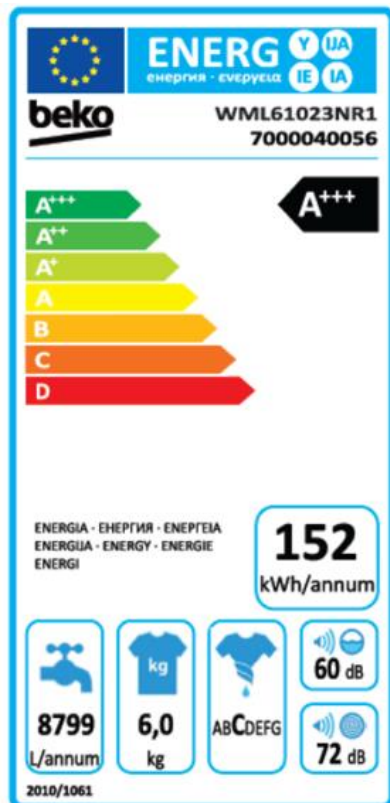

Waschvollautomat

Energieverbrauch 40°C teilbeladen (kWh): 0,475

Standby-Verbrauch "Left-On Mode" (W): 1,0

Standby-Verbrauch "Off-Mode" (W): 0,5

* Auf einer Skala von A+++ (höchste Effizienz) bis D (geringste Effizienz)

Wasserverbrauch (l): 40

Jährlicher Wasserverbrauch (l): 8799

Geräuschpegel

Geräuschpegel Waschen (dB): 60

Geräuschpegel Schleudern (dB): 72

Programmlaufzeiten

Gewichtete Programmdauer (Min.): 226

Programmdauer Koch-/Buntwäsche 60°C – vollbeladen (Min.): 255

Programmdauer Koch-/Buntwäsche 60°C – teilbeladen (Min.): 205

Programmdauer Koch-/Buntwäsche 40°C – teilbeladen (Min.): 205

Maße und Gewicht

Unverpackt

Höhe (mm): 840

Breite (mm): 600

Tiefe (mm): 440

Gewicht (kg): 55

Verpackt

Höhe (mm): 880

Breite (mm): 650

Tiefe (mm): 465

Gewicht (kg): 56