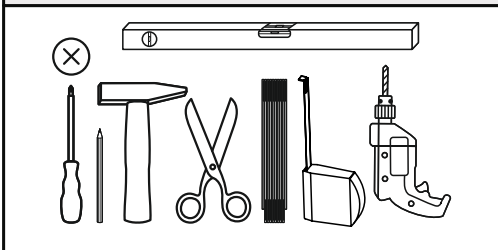

(HU) Szerelési útmutató

(RO) Instrucțiuni de montaj

(PL) Instrukcja montażu

(SK) Návod na montáž

0204_02

Schreibtisch-Aufsatz

Service • Assistenza • Dienstverlening • Serwis
Servis • Szerviz • Сервисная служба

Colli 1/1: 1 2 3 4 5 6 7 8 9 10 11 12 13 Beutel 1/1

Beutel 1/1

1-122		1-200		1-330		2-10		2-20	
8x	4x13	8x	6,3x13	4x	M4x10	16x		16x	
2-220		3-130		5-130					
2x		10x		1x					

Colli 1/1

1

1-200		2-10		1
2x	6,3x13	2x		13
2-20				
2x				