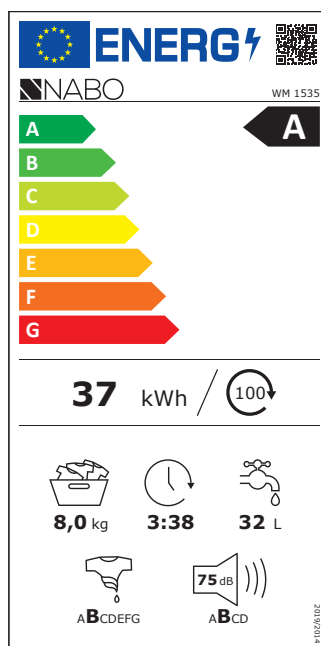

ENERGIEEFFIZIENZ

- Energieeffizienzklasse: A (Spektrum A bis G)
- Energieverbrauch: 37 kWh*/100 Zyklen
- Schleuderklasse: B | 75 dB(A)

LEISTUNGSDATEN

Fassungsvermögen	8 kg
Display	LED
Türöffnung	33 cm
Schleuderdrehzahl max.1 (U/Min)	1400 rpm
Inverter Motor	•

PROGRAMME

Eco 40-60°C	•
Baumwolle	•
Baumwolle 90°C	-
Baumwolle Eco	-
Baumwolle mit Vorwäsche	•
Baumwolle 20°C	•
Eco 20°C	-
Pflegeleicht	-
Wolle	•
Mix	•
Extras	-
Allergie	•
Buntwäsche	•
Spülen	•
Extrakurz 12'	•
Extrakurz 15'	-
Kurz 60'	•
Schleudern/Abpumpen	•
Hand-/Feinwäsche	•

Jeans/dunkle Kleidung	•
Business	-
Pflegeleicht (Synthetik)	•
Nachtprogramm	-
Daunen	-

EFFIZIENZ & NACHHALTIGKEIT

Energieeffizienzklasse (Spektrum A bis G)	A
Energieverbrauch/Jahr*	115 kWh/Jahr
Energieverbrauch pro 100 Zyklen*	37 kWh
Leistungsaufnahme Bereitschaftszustand/Aus	1 W / 0,5 W
Wasserverbrauch Jahr	10224 L
Wasserverbrauch/Zyklus**	32 Liter
Niedrigtemperaturwaschen „kalt“ und „20°C“	•
Programmdauer h:min***	3:38/ 2:45 / 2:10
Geräuschpegel Waschen	50 dB(A)
Schleudereffizienzklasse	B
Geräuschpegel Schleudern	B / 75 dB(A)

ABMESSUNGEN & GEWICHT

Gerät (B x H x T) / Gewicht	597 x 845 x 557 mm 70 kg
Verpackung (B x H x T) / Gewicht	641 x 881 x 547 mm 71,5 kg

* basierend auf dem Standard Waschprogramm „Eco 40- 60° C“ bei vollständiger Befüllung.
 ** Wasserverbrauch in Litern pro Betriebszyklus im Programm „eco 40-60“. Der tatsächliche Wasserverbrauch hängt von der jeweiligen Nutzung des Geräts und vom Härtegrad des Wassers ab.
 *** bei Standardprogramm „Eco 40- 60°C“ vollständige / halbe / viertel der Nennkapazität.