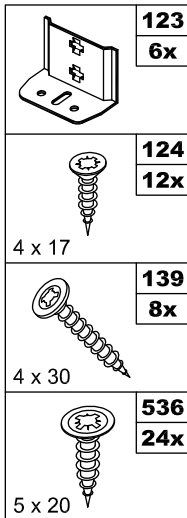

Art. Nr. 6698-E-4029