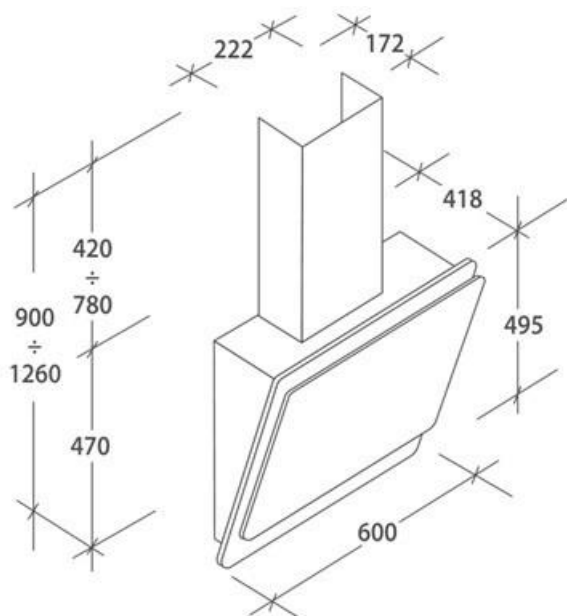

Technische Daten

Anschlusswert: < 1,0 kW

Spannung: 220 – 240 V

Frequenz: 50 – 60 Hz

Kabellänge: 1,5 m

Farbe: Schwarz / Glas schwarz, passender Kohlefilter:
35602061

Maße

Abmessungen unverpackt (HxBxT) **900 x 600 x 418 mm**

Abmessungen verpackt (HxBxT) **510 x 635 x 545 mm**

Bruttogewicht in kg **20,60**

Nettogewicht in kg **18,80**

UVP:

449 €

Art. Nr.: 36901775

EAN Code: 8059019050195

Zusätzliche Technische Daten entnehmen Sie bitte dem EU Datenblatt · Änderungen und Irrtümer vorbehalten · Nutzung/Veröffentlichung von Bildern/Texten, auch in anderen Medien, ganz oder teilweise, nur mit Genehmigung des Herausgebers · Stand: 06.12.2021