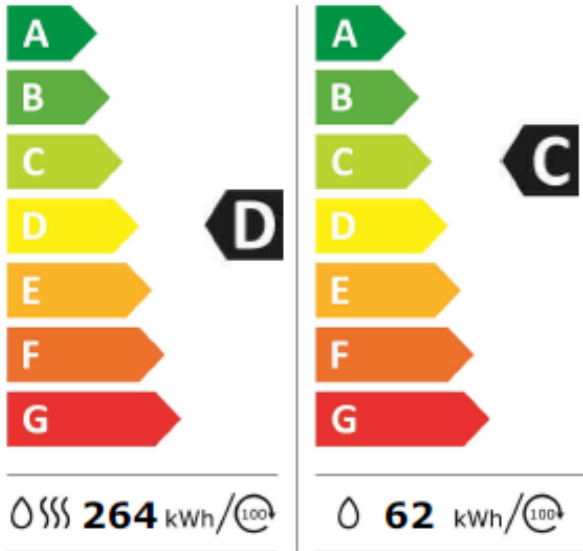

* Auf einer Skala von A (höchste Effizienz) bis G (niedrigste Effizienz)

Technische Daten

Max. Stromstärke (A): 10

Frequenz (Hz): 50

Kabellänge (cm): 180

Spannung (V): 220-240

Anschlusswert (W): 2200

Maße und Gewicht

Breite (mm): 650

Gewicht (kg): 69

Einbau-Waschtrockner

 **ENERG**  

beko WDWI85141 7162547300

2019/2014