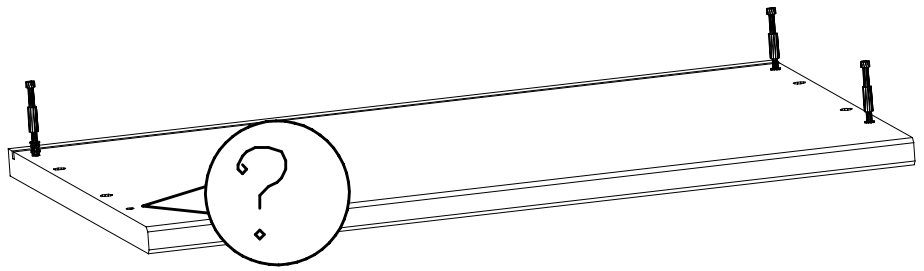

made by
WIMEX Wohnbedarf/ Import Export Handels GmbH/ Postfach 14.07/ 49112 Georgsmarienhütte/ Germany

Auftrag/Order-No
No. de Commande

Kunde/Customer
Client

	SWT 1
	SWT 2
	SWT 8
	SWT 9
	SWH 6
	SWH 7

	4 X 13mm SP13 121 122
	SWH-SKL L
	SWH-SKR R
	SWT-ST
	SWT-SM5 6,3 x 10,5 mm T2 111 030
	SW-STM