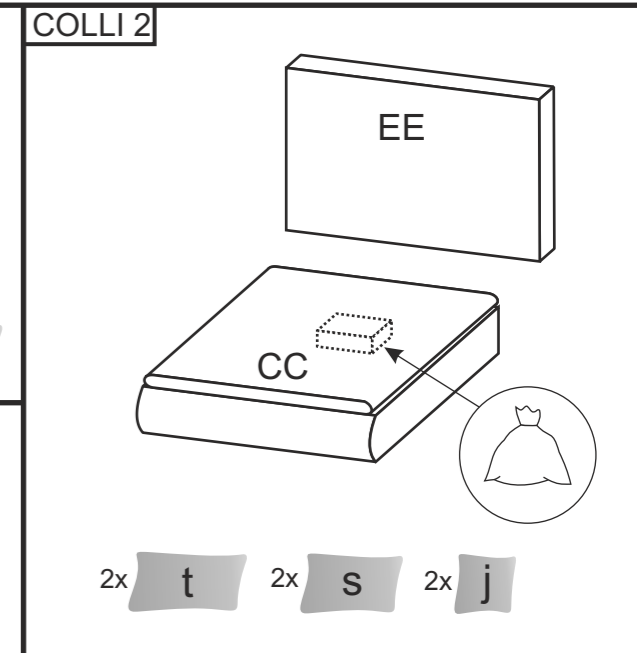

CARA MIA 1

- (DE) Montageanleitung
- (IT) Istruzioni di montaggio
- (PL) Instrukcja montażu
- (FR) Notice de montage
- (NL) Handleiding voor de montage
- (RO) Instrucțiuni de asamblare
- (GB) Assembly instructions
- (SK) Montážny návod
- (TR) Montaj talimatı
- (CZ) Montážní návod
- (RU) Инструкция по монтажу
- (HU) Szerelési útmutató

18x		9x	Ø8	4x	14x (M6x50)	8x (M6x25)	9x	M8	9x	
a		b		c	d	e	f		g	
4x	(5x35)	9x (M8x80)	5x	4x	2x	2x	2x	2x		
	i	k	r	u	y		j		s	
4x										
	t									

Service - Servis - Dienstverlening - Servis - Serwis - Сервисная служба - Servizio - Service
Serviciu - Služby - Szolgáltatás

18x		9x Ø8	4x	14x (M6x50)	8x (M6x25)	9x M8	9x
4x (5x35)	9x (M8x80)	5x 20cm	4x 50mm	2x 10cm	2x 40cm	2x 45cm	2x 60cm
4x 50cm							

Service - Servis - Dienstverlening - Servis - Serwis - Сервисная служба - Servizio - Service
Serviciu - Služby - Szolgáltatás