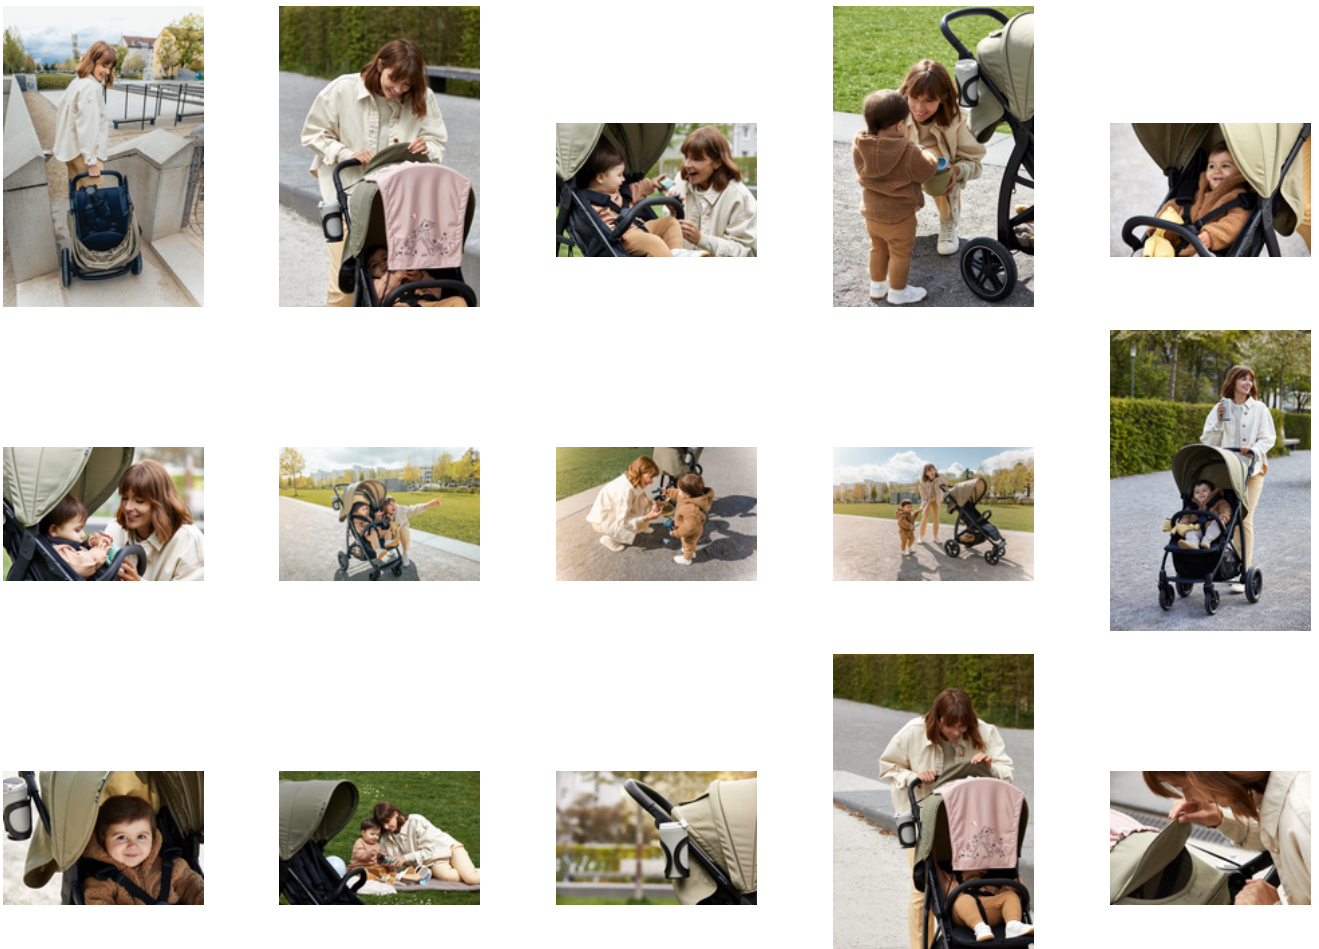

GEFEDERTE GUMMIRÄDER FÜR HOHEN FAHRKOMFORT

Große Hinterräder und schwenkbare Vorderräder sorgen zusammen mit der komfortablen Federung für eine ruhige Fahrt auf jedem Untergrund. So genießt dein Baby auch Spazierfahrten auf unebenen Wegen.

BELASTBAR BIS 25 KG

EINFACHER FALTMechANISMUS

LEICHT ABWASCHBAR

SICHER UNTERWEGS

FLUSSSTÜTZE & SCHUTZGEL

PRÄGEGEWEBENE GUMMI-RÄDER

Lifestyle Images

STYLISCHER BUGGY FÜR STADT UND LAND