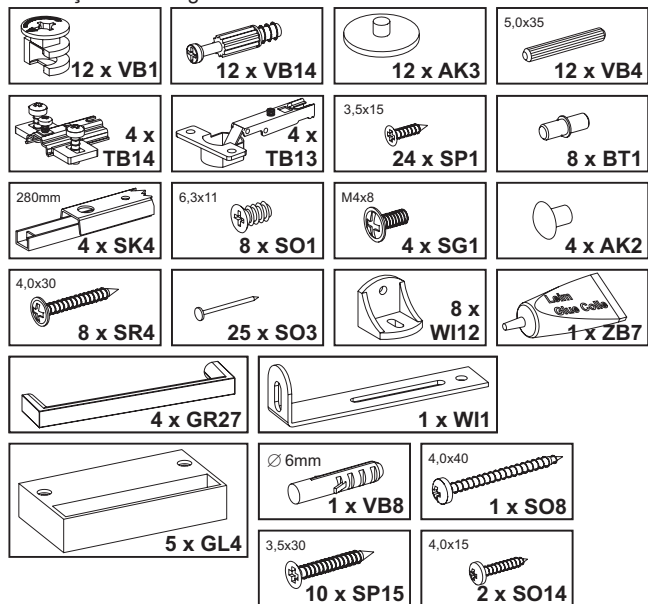

Montageanleitung
Assembly instruction
Instructions de montage
Instrucciones de montaje
Istruzioni per il montaggio
Руководство по монтажу
Instrukcja montażu
Montážní návod
Návod na montáž
Szerelési utasítás
Инструкция за монтаж
Kurulum Talimatları
Navodilo za montažo
Montagehandleiding
A s e n n u s o h j e
Upute o montaži
Instrucțiuni de montaj
Monteringsveiledning

إرشادات التركيب

Monteringsvejledning
Instruções de montagem
Monteringsanvisning

Beschläge / Fittings / Ferrures pour meubles / Herrajes / Guarnizioni / Крепления / Okucia / Kování / Kovanje / Vasalások / обков / Parçaları / Okovje / Hang-en sluitwerk / Helat / Oblo-ge / Armături, balamale / Beslag / بعض التركيبات / Beslag / Guarnições / Beslag