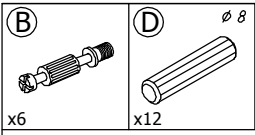

(F) Carte de service

(NL) Dienst kaart

(CZ) Servisni karta

(RU) Инструкция по монтажу

DENIS D-41

(A)  x39	(B)  x39	(C)  x20	(D)  x40	(K)  x1	(M)  x8	(N)  x27	(R)  x50	(AO)  x10	(CN)  x12	(CU)  x4	<i>L-350</i> 2 x L 2 x R
(CW)  x4	<i>L-350</i> 2 x L 2 x R	(DB)  x12	(FG)  x12								