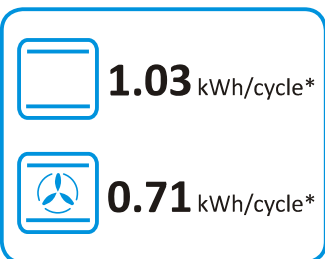

ENERG Y IJA
енергия · ενεργεια IE IA

gorenje

BPSA6747DGWI

* цикл · cyklus · poroton · zyklus · πρόγραμμα · ciclo · tsükkel · ohjelma · ciklus
ciklas · cikls · ciklu · cyclus · cykl · ciclu · program · cykel

65/2014

742106

gorenje

PRODUKTDATENBLATT

Modellkennung BPSA6747DGWI

Energieeffizienzindex (EEI) 81,6

Anzahl der Garräume 1

Wärmequelle

Backofenvolumen in l 77

Beleuchtungsart Halogen

Energieeffizienzklasse der Lichtquelle G