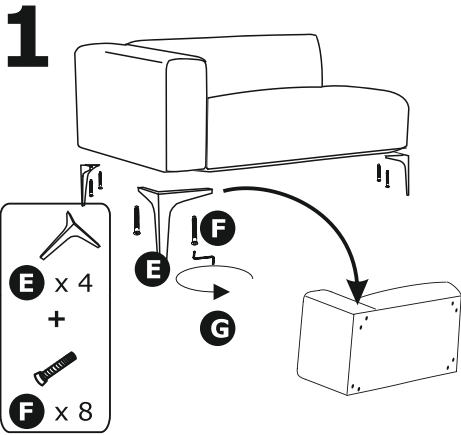

BENTE

Polsterecke rechts

20 min

- | | |
|----------------------------------|------------------------------|
| (D) Montageanleitung | (GB) Assembly instructions |
| (FR) Notice de montage | (IT) Istruzioni di montaggio |
| (NL) Handleiding voor de montage | (PL) Instrukcja montażu |
| (CZ) Montážní návod | (SK) Návod na montáž |
| (HU) Szerelési útmutató | (RO) Instrucțiuni de montaj |
| (TR) Montaj talimatı | (RU) Инструкция по монтажу |