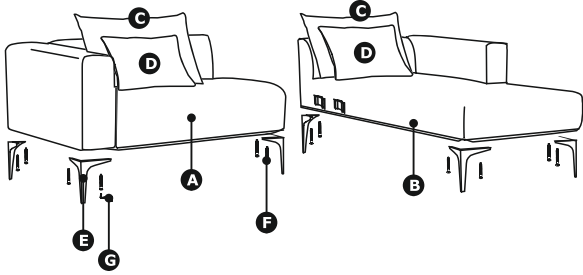

BENTE

Polsterecke rechts

20 min

- | | |
|----------------------------------|------------------------------|
| (D) Montageanleitung | (GB) Assembly instructions |
| (FR) Notice de montage | (IT) Istruzioni di montaggio |
| (NL) Handleiding voor de montage | (PL) Instrukcja montażu |
| (CZ) Montážní návod | (SK) Návod na montáž |
| (HU) Szerelési útmutató | (RO) Instrucțiuni de montaj |
| (TR) Montaj talimatı | (RU) Инструкция по монтажу |