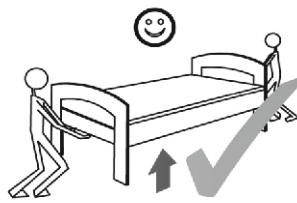

BENTE

Polsterecke rechts

20 min

- | | |
|----------------------------------|------------------------------|
| (D) Montageanleitung | (GB) Assembly instructions |
| (FR) Notice de montage | (IT) Istruzioni di montaggio |
| (NL) Handleiding voor de montage | (PL) Instrukcja montażu |
| (CZ) Montážní návod | (SK) Návod na montáž |
| (HU) Szerelési útmutató | (RO) Instrucțiuni de montaj |
| (TR) Montaj talimatı | (RU) Инструкция по монтажу |