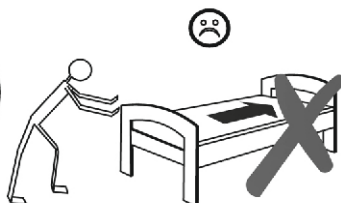

BENTE

Polsterecke rechts

20 min

- | | |
|----------------------------------|------------------------------|
| (D) Montageanleitung | (GB) Assembly instructions |
| (FR) Notice de montage | (IT) Istruzioni di montaggio |
| (NL) Handleiding voor de montage | (PL) Instrukcja montażu |
| (CZ) Montážní návod | (SK) Návod na montáž |
| (HU) Szerelési útmutató | (RO) Instrucțiuni de montaj |
| (TR) Montaj talimatı | (RU) Инструкция по монтажу |