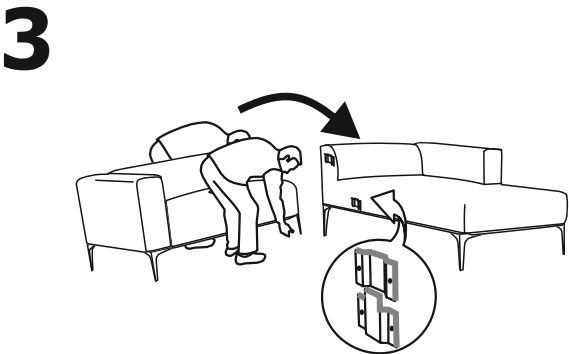

BENTE

Polsterecke rechts

20 min

- | | |
|----------------------------------|------------------------------|
| (D) Montageanleitung | (GB) Assembly instructions |
| (FR) Notice de montage | (IT) Istruzioni di montaggio |
| (NL) Handleiding voor de montage | (PL) Instrukcja montażu |
| (CZ) Montážní návod | (SK) Návod na montáž |
| (HU) Szerelési útmutató | (RO) Instrucțiuni de montaj |
| (TR) Montaj talimatı | (RU) Инструкция по монтажу |