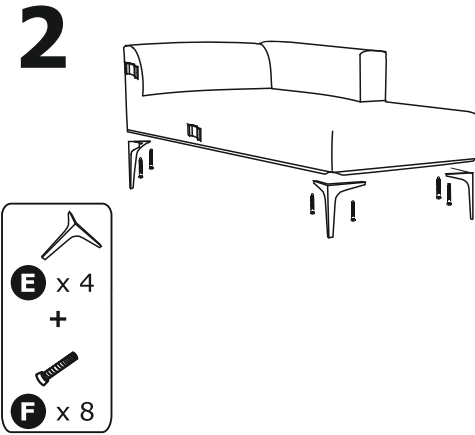

BENTE

Polsterecke rechts

20 min

- | | |
|----------------------------------|------------------------------|
| (D) Montageanleitung | (GB) Assembly instructions |
| (FR) Notice de montage | (IT) Istruzioni di montaggio |
| (NL) Handleiding voor de montage | (PL) Instrukcja montażu |
| (CZ) Montážní návod | (SK) Návod na montáž |
| (HU) Szerelési útmutató | (RO) Instrucțiuni de montaj |
| (TR) Montaj talimatı | (RU) Инструкция по монтажу |