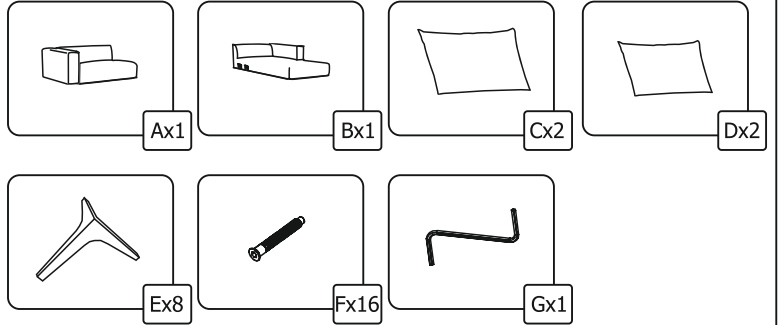

BENTE

Polsterecke rechts

20 min

- | | |
|----------------------------------|------------------------------|
| (D) Montageanleitung | (GB) Assembly instructions |
| (FR) Notice de montage | (IT) Istruzioni di montaggio |
| (NL) Handleiding voor de montage | (PL) Instrukcja montażu |
| (CZ) Montážní návod | (SK) Návod na montáž |
| (HU) Szerelési útmutató | (RO) Instrucțiuni de montaj |
| (TR) Montaj talimatı | (RU) Инструкция по монтажу |