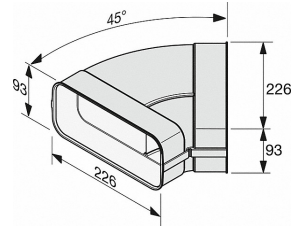

DFK-BH 45  
Flachkanalbogen  
für eine effektive und individuelle Luftführung.

DFK-BH45, Bogen, 45° horizontal, installation drawing

- Für eine hygienische Entlüftung im Abluft- und Umluftbetrieb
- Integrierte Luftleitprofile für optimale Strömungseigenschaften
- Landesspezifische Bauvorschriften sind zu beachten
- Aus weißem Kunststoff, schwer entflammbar
- Horizontaler Bogen 45°