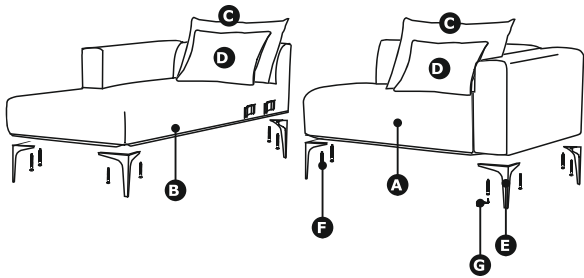

## Polsterecke links

20 min

- |                                  |                              |
|----------------------------------|------------------------------|
| (D) Montageanleitung             | (GB) Assembly instructions   |
| (FR) Notice de montage           | (IT) Istruzioni di montaggio |
| (NL) Handleiding voor de montage | (PL) Instrukcja montażu      |
| (CZ) Montážní návod              | (SK) Návod na montáž         |
| (HU) Szerelési útmutató          | (RO) Instrucțiuni de montaj  |
| (TR) Montaj talimatı             | (RU) Инструкция по монтажу   |

**1**

**2**

**3**

**4**