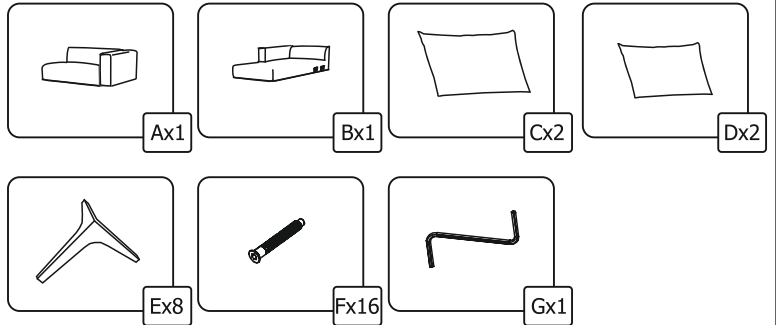

## Polsterecke links

20 min

- |                                  |                              |
|----------------------------------|------------------------------|
| (D) Montageanleitung             | (GB) Assembly instructions   |
| (FR) Notice de montage           | (IT) Istruzioni di montaggio |
| (NL) Handleiding voor de montage | (PL) Instrukcja montażu      |
| (CZ) Montážní návod              | (SK) Návod na montáž         |
| (HU) Szerelési útmutató          | (RO) Instrucțiuni de montaj  |
| (TR) Montaj talimatı             | (RU) Инструкция по монтажу   |