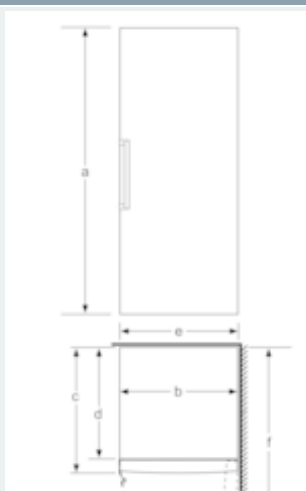

Gefrierteil

- Multi-Airflow-System
- Ice-Twister herausnehmbar
- varioZone - für flexible Nutzung des Gefrierabteils
- 5 transparente Gefriergut-Schubladen, davon
- 1 bigBox

Maße

- Gerätemaße (H x B x T): 161.0 cm x 70.0 cm x 78.0 cm

SONDERZUBEHÖR

Umwelt und Sicherheit

Sonderzubehör

Montage

iQ500, Freistehender Gefrierschrank, 161 x 70 cm, weiß GS51NAWCV

Maßzeichnungen

	a	b	c	d	e	f
KSW36, GSO36	187					
KSV36, KSF36, GSN36, GSV36	186					
KSV33, GSN33, GSV33	176	60	65	58	60	119.5
KSV29, GSN29, GSV29	161					
GSV24	146					
GSN51	161	70	78	70	70	142
GSN54	176	70	78	70	70	142
GSN58	191					

- a) Höhe
- b) Breite
- c) Tiefe bei geschlossener Tür ohne Griff und ohne Abstandteil
- d) Tiefe des Schrankes ohne Abstandteil
- e) Breite bei geöffneter Tür ohne Griff
- f) Tiefe bei geöffneter Tür ohne Griff und ohne Abstandteil

Maße in cm