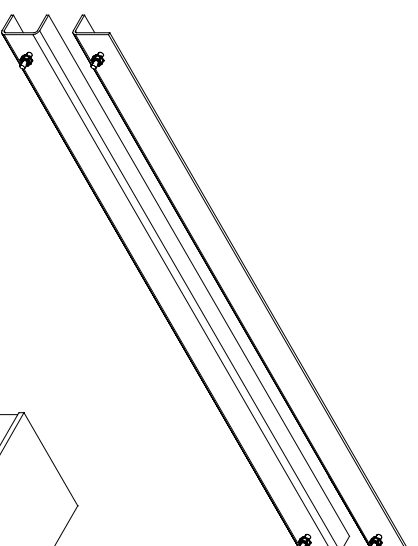

Einstellung Griffleiste
 Greeplijst instelling
 Adjustment handle bar
 Réglage de la poignée

SW10

1

2