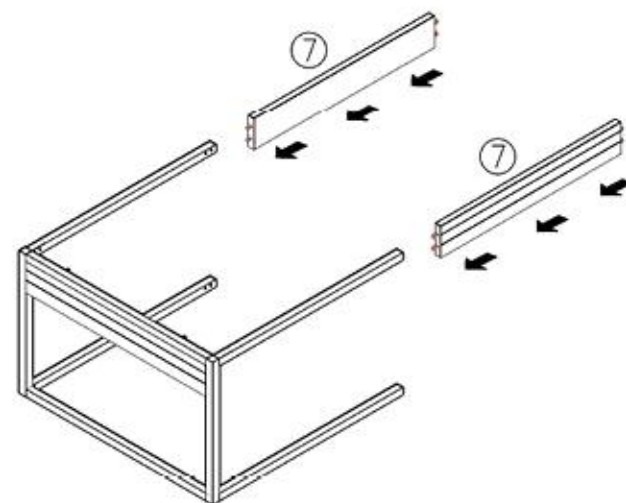

Nr.		Menge	L x B x H (mm)
8	1/2	1x	558 x 558 x 16
7	1/2	4 x	558 x 85 x 16

MONA 61

<p>1 - 4 pcs.</p> 	<p>2 - 8 pcs</p>  <p>Plastic plug 20x20</p>	<p>3 - 32 pcs</p>  <p>M5x12</p>
<p>4 - 4 pcs</p>  <p>M6x30</p>		
<p>5 - 6 pcs</p>  <p>L-560</p>		
<p>6 - 2 pcs</p>  <p>L-560 with mounting holes</p>		

1

B Ø5,L-30 x16

x4

3

2

4

5

6