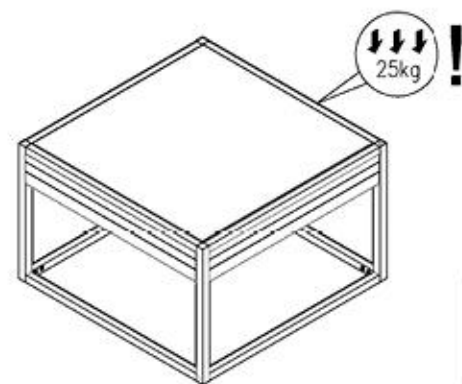

Nr.		Menge	L x B x H (mm)
8	1/2	1x	558 x 558 x 16
7	1/2	4 x	558 x 85 x 16

MONA 61

<p>1 - 4 pcs.</p> 	<p>2 - 8 pcs</p>  <p>Plastic plug 20x20</p>	<p>3 - 32 pcs</p>  <p>M5x12</p>
<p>4 - 4 pcs</p>  <p>M6x30</p>		
<p>5 - 6 pcs</p>  <p>L-560</p>		
<p>6 - 2 pcs</p>  <p>L-560 with mounting holes</p>		