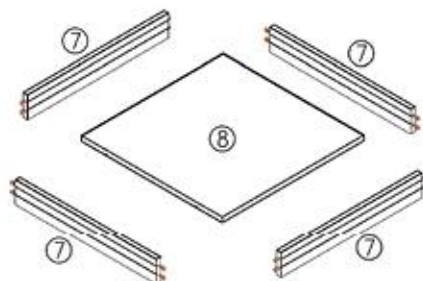

Nr.		Menge	L x B x H (mm)
8	1/2	1x	558 x 558 x 16
7	1/2	4 x	558 x 85 x 16

MONA 61

<p>1 - 4 pcs.</p> 	<p>2 - 8 pcs</p>  <p>Plastic plug 20x20</p>	<p>3 - 32 pcs</p>  <p>M5x12</p>
<p>4 - 4 pcs</p>  <p>M6x30</p>		
<p>5 - 6 pcs</p>  <p>L-560</p>		
<p>6 - 2 pcs</p>  <p>L-560 with mounting holes</p>		

1

B Ø5,L-30 x16

x4

3

2

4

5

6