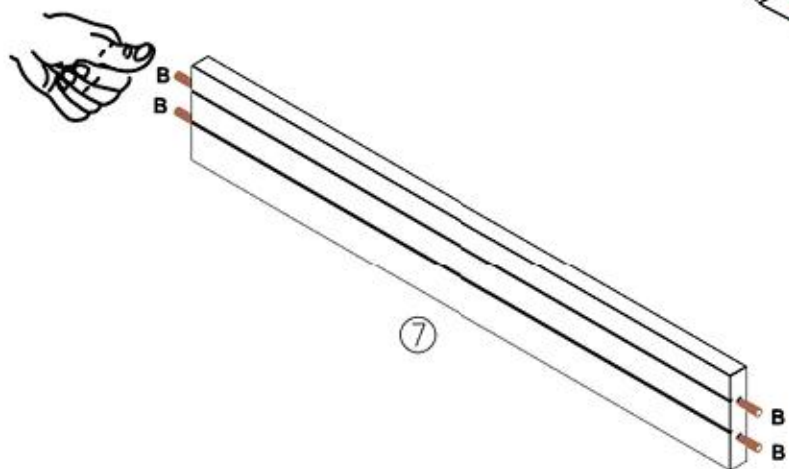

1

B Ø5,L-30 x16

x4

3