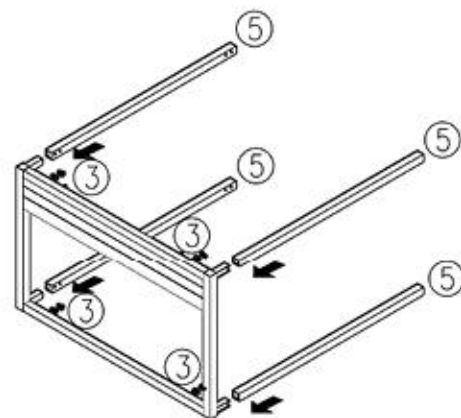

Nr.		Menge	L x B x H (mm)
8	1/2	1x	558 x 558 x 16
7	1/2	4 x	558 x 85 x 16

MONA 61

<p>1 - 4 pcs.</p> 	<p>2 - 8 pcs</p>  <p>Plastic plug 20x20</p>	<p>3 - 32 pcs</p>  <p>M5x12</p>
<p>4 - 4 pcs</p>  <p>M6x30</p>		
<p>5 - 6 pcs</p>  <p>L-560</p>		
<p>6 - 2 pcs</p>  <p>L-560 with mounting holes</p>		

1

B Ø5,L-30 x16

x4

3

2

4

5

6