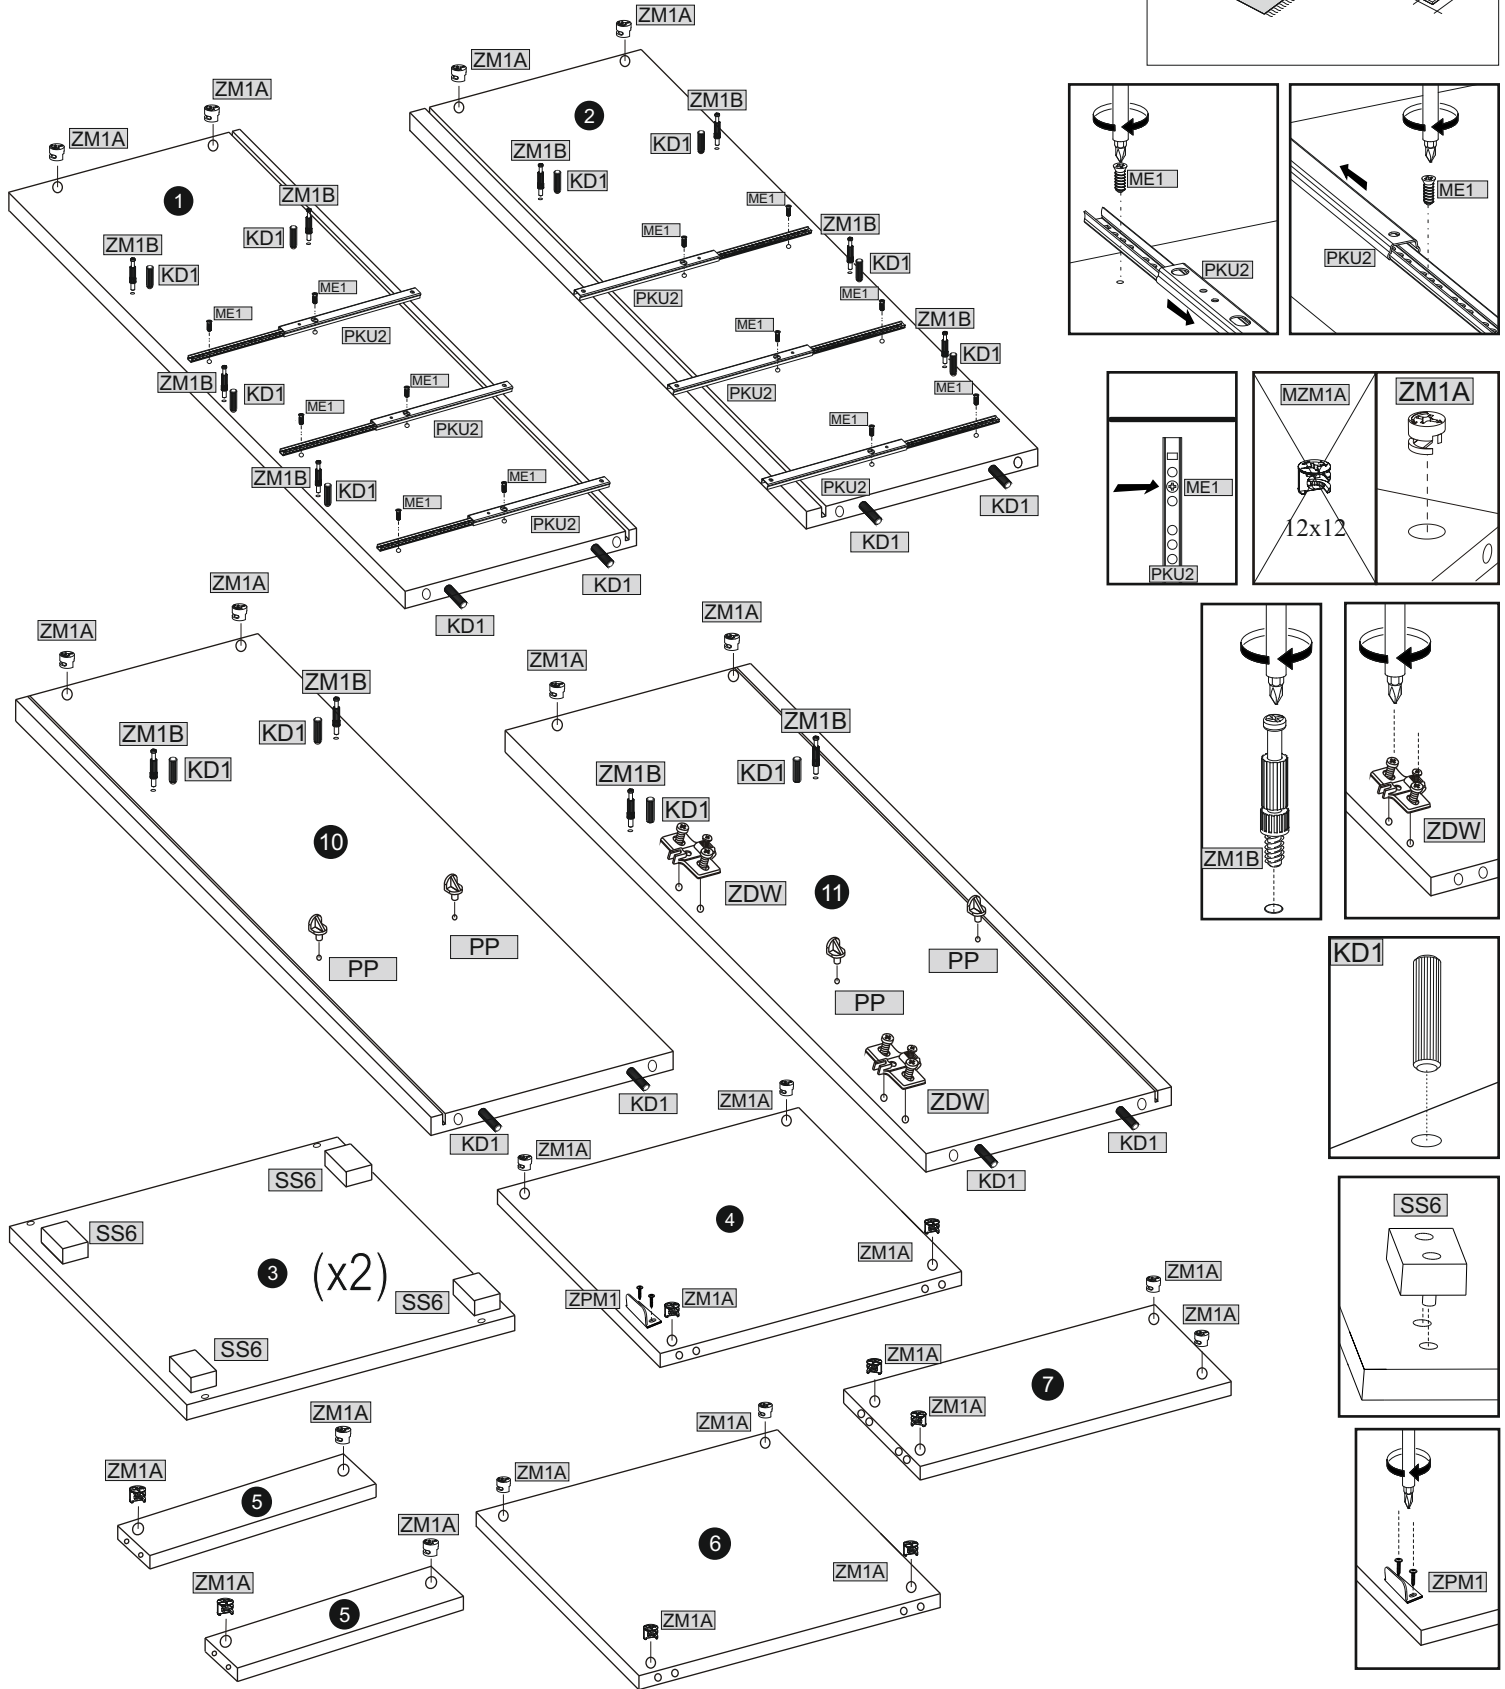

wyprodukowano dla / made for / produziert für
BEGA GRUPPE
 producent: **MEBLE OKMED POLAND**

2/2

| | B | H | T | |
|-----|-----|-----|----|----|
| 14a | 350 | 100 | 12 | x3 |
| 13a | 350 | 100 | 12 | x3 |
| 3 | 400 | 600 | 22 | x2 |
| 17 | 362 | 526 | 16 | x1 |
| 12a | 362 | 155 | 16 | x1 |
| 16a | 362 | 155 | 16 | x2 |
| 5 | 367 | 60 | 16 | x2 |
| 7 | 640 | 250 | 16 | x1 |
| 18 | 367 | 540 | 16 | x1 |
| 15a | 334 | 85 | 16 | x3 |
| 6 | 367 | 545 | 16 | x1 |
| 4 | 367 | 545 | 16 | x1 |

1/2

| | B | H | T | |
|-----|------|-----|----|----|
| 8 | 1450 | 650 | 22 | x1 |
| 11 | 687 | 580 | 16 | x1 |
| 10 | 687 | 580 | 16 | x1 |
| 1 | 687 | 580 | 16 | x1 |
| 2 | 687 | 580 | 16 | x1 |
| 19a | 355 | 344 | 3 | x3 |
| 9 | 700 | 385 | 3 | x2 |

| | | | | |
|-------|---------|---------|---------|--------|
| | | | | |
| ZM1 8 | ZM1B 30 | ZM1A 24 | MZM1A 6 | K1 14 |
| | | | | |
| KK1 1 | KD1 44 | KSK1 1 | W1 15 | PP 4 |
| | | | | |
| SS6 8 | PKU2 3 | ME1 12 | SR4 6 | ZPM1 1 |
| | | | | |
| ZDW 2 | ZDW1 2 | W4 4 | | |

01

| | | | | | |
|------|------|-----|------|-----|-----|
| | | | | | |
| ZM1A | ZM1B | KD1 | PKU2 | ME1 | SS6 |
| 24 | 12 | 20 | 3 | 12 | 8 |
| | | | | | |
| ZPM1 | PP | ZDW | | | |
| 1 | 4 | 2 | | | |