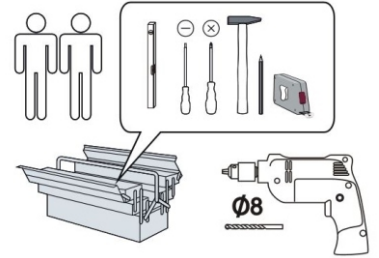

wyprodukowano dla / made for / produziert für
BEGA GRUPPE
 producent: **MEBLE OKMED POLAND**

2/2

| | B | H | T | |
|-----|-----|-----|----|----|
| 14a | 350 | 100 | 12 | x3 |
| 13a | 350 | 100 | 12 | x3 |
| 3 | 400 | 600 | 22 | x2 |
| 17 | 362 | 526 | 16 | x1 |
| 12a | 362 | 155 | 16 | x1 |
| 16a | 362 | 155 | 16 | x2 |
| 5 | 367 | 60 | 16 | x2 |
| 7 | 640 | 250 | 16 | x1 |
| 18 | 367 | 540 | 16 | x1 |
| 15a | 334 | 85 | 16 | x3 |
| 6 | 367 | 545 | 16 | x1 |
| 4 | 367 | 545 | 16 | x1 |

1/2

| | B | H | T | |
|-----|------|-----|----|----|
| 8 | 1450 | 650 | 22 | x1 |
| 11 | 687 | 580 | 16 | x1 |
| 10 | 687 | 580 | 16 | x1 |
| 1 | 687 | 580 | 16 | x1 |
| 2 | 687 | 580 | 16 | x1 |
| 19a | 355 | 344 | 3 | x3 |
| 9 | 700 | 385 | 3 | x2 |