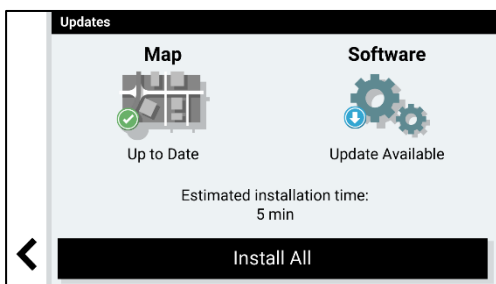

Verkehrsinformationen in Echtzeit

Garmin Fahrerassistenz

Spritpreise in Echtzeit

Individualisierbare POIs entlang der Route

TripAdvisor® Reiseempfehlungen

Millionen von Foursquare® POIs

Amazon Alexa Built-in