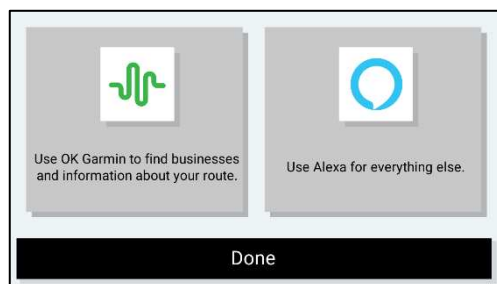

## SCREENSHOTS

3D-Europakarten inklusive Updates

Garmin PhotoReal™ Abbiegeeinblendungen

Routenzusammenfassung zu Fahrtbeginn

Bluetooth® Freisprechfunktion

Smart Notifications mit Vorlesefunktion

Garmin und Amazon Alexa Sprachassistentz

Verkehrsinformationen in Echtzeit

Garmin Fahrerassistenz

Spritpreise in Echtzeit

Individualisierbare POIs entlang der Route

TripAdvisor® Reiseempfehlungen

Millionen von Foursquare® POIs

Amazon Alexa Built-in