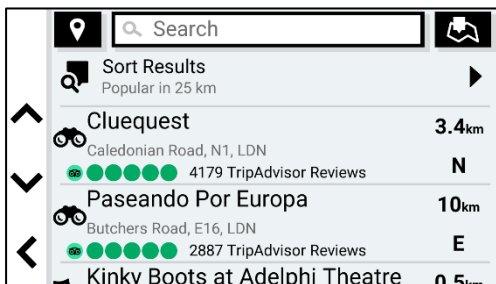

Verkehrsinformationen in Echtzeit

Garmin Fahrerassistenz

Spritpreise in Echtzeit

Individualisierbare POIs entlang der Route

TripAdvisor® Reiseempfehlungen

Millionen von Foursquare® POIs

Amazon Alexa Built-in