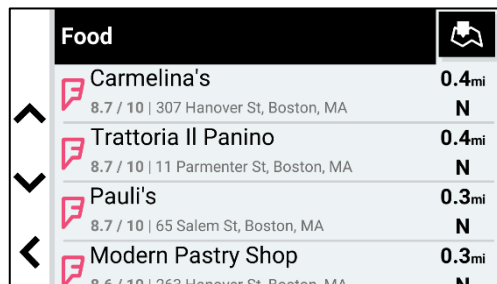

Verkehrsinformationen in Echtzeit

Garmin Fahrerassistenz

Spritpreise in Echtzeit

Individualisierbare POIs entlang der Route

TripAdvisor® Reiseempfehlungen

Millionen von Foursquare® POIs

Amazon Alexa Built-in