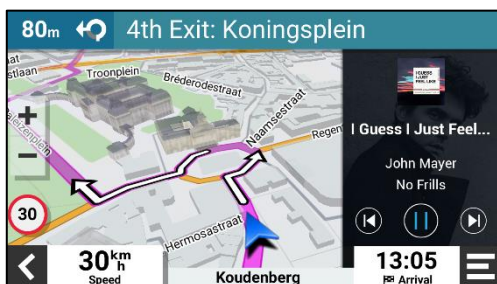

Verkehrsinformationen in Echtzeit

Garmin Fahrerassistenz

Spritpreise in Echtzeit

Individualisierbare POIs entlang der Route

TripAdvisor® Reiseempfehlungen

Millionen von Foursquare® POIs

Amazon Alexa Built-in

Karten- und Softwareupdates via WLAN

Garmin Rückfahrkamera kompatibel