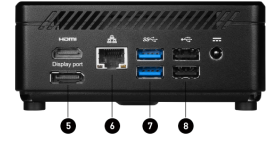

5. 1x HDMI (1.4)
  1x Display Port (1.2)
6. 1x RJ45
7. 2x USB 3.2 Gen 1 Typ-A
8. 2x USB 2.0 Typ-A

Spezifikationen

MKT Name	Cubi 5 10M-049DE-B31011U4GS25X10P
EAN	4719072726768
Part No	9S6-B18311-049
SKU Number	00B18311-049
Model	B183
MKT Spec	Cubi 5 10M-049DE-B31011U4GS25X10P
Color	ID1/Schwarz-Schwarz-Schwarz
Operating Systems	Windows 10 Pro
OS	PROFESSIONAL(WinPro10 OEM OLC OA3)
CPU Core Name	COMET LAKE
CPU Socket	BGA-1528pin
CPU Number	i3-10110U
CPU Clock	2.1GHz
Max Turbo Frequency	up to 4.10 GHz
CPU Cores	2
Threads	4
Cache	4 MB Intel® Smart Cache
TDP	15W
Memory Size	4GB(4GB*1)
Memory Type	DDR4 SDRAM
Memory Speed	1333(2666)MHz
Module Type	SO-DIMM
Memory Slot(Total)	2
Memory Slot(Free)	1
Max Capacity	Max 64GB
SSD Interface	PCIe GEN3x4 NVMe
SSD Form Factor	M.2-2280 M-KEY
SSD Config	256GB*1
SSD Size	256GB
mSATA slots(Free)	0
M.2 slots(Total)	1
M.2 slots(Free)	0
2.5" Drive Bays(Total)	1
2.5" Drive Bays (Free)	1
3.5" Drive Bays(Free)	0
Audio Chipset	Realtek ALC887
Audio Type	2.1 Channel HD Audio
LAN	Intel I219-V