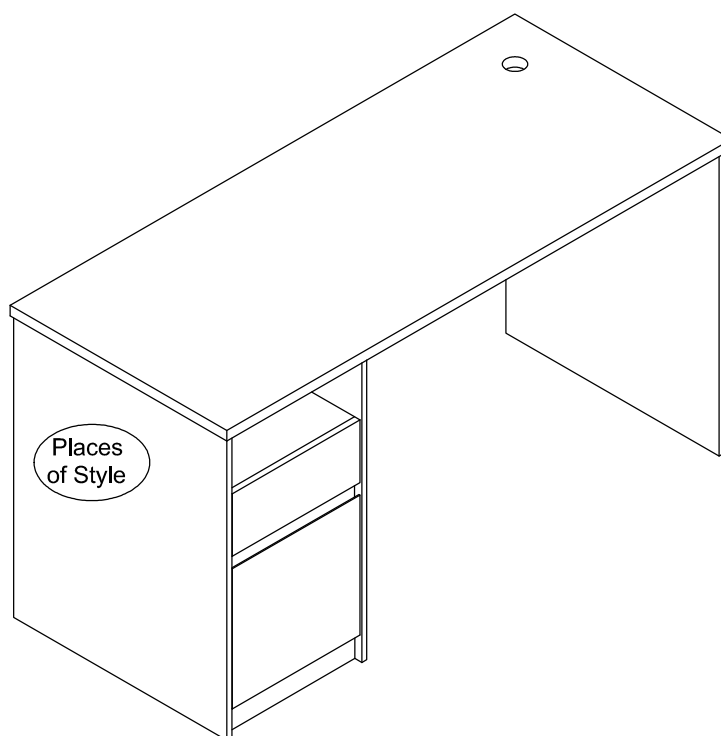

Art. Nr. 1206 1032

HNO-015

- |   |                                     |
|---|-------------------------------------|
| <b>(D)</b> Montageanleitung             | <b>(GB)</b> Assembly instructions   |
| <b>(FR)</b> Notice de montage           | <b>(IT)</b> Istruzioni di montaggio |
| <b>(NL)</b> Handleiding voor de montage | <b>(PL)</b> Instrukcja montazu      |
| <b>(CZ)</b> Montážní návod              | <b>(SK)</b> Návod na montáž         |
| <b>(HU)</b> Szerelési útmutató          | <b>(RO)</b> Instruktiuni de montaj  |
| <b>(TR)</b> Montaj talimati             | <b>(RU)</b> Инструкция по монтажу   |

1

B 7x35  
x32

I  
x6

2

D 16"  
D1  
x1

E 3.5x14  
x4

3

A 15x12  
x9