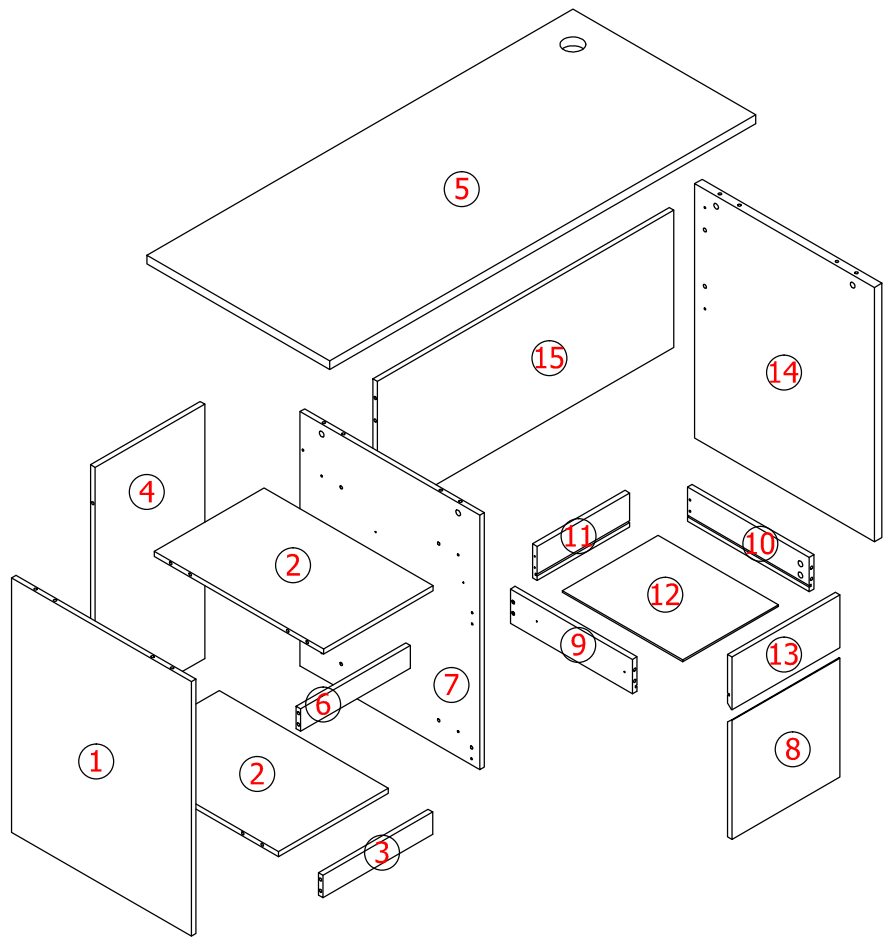

0
10
20
30
40
50
60
70
80
90
100
110
120
130
140
150
160
170
180
190
200

Service • Assistenza • Dienstverlening • Serwis Servis • Szerviz • Сервисная служба	
Name • Nom • Nome • Naam Nazwa • Jméno • Názov • Név Denúire • Isim • Название	Craco
Nr. • No. • N° • Номер • Ć • Sz	1206 1032
Tur • Type • Tip • Тип