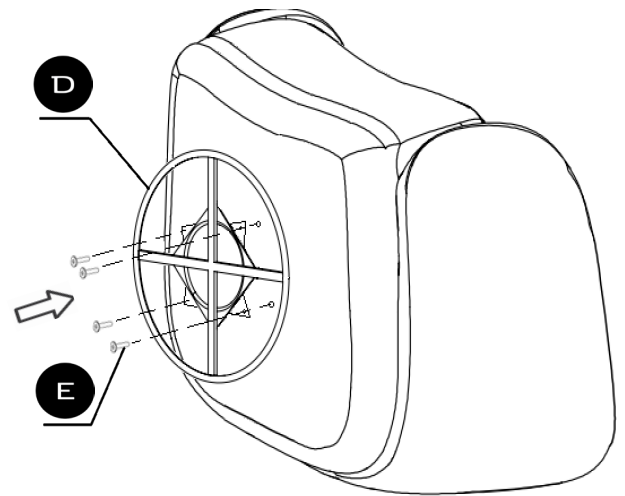

DK: Nødvendige værktøjer:

ES: Herramientas necesarias:

EN: How to mount the legs
 NL: Hoe de poten monteren

DE: Montage der Beine
 FR: Pour monter les pieds

DK: Montering af ben
 ES: Cómo armar las patas

	A	B	C	D	E
Item number	932000138	932000789	-	33311560040	932000718
1 seater / 1.5 seater / 2.5 seater / 3 seater / pouf	4	4	-	-	-
1 seater with swivel	-	-	1	1	4
Round chaiselong / chaiselong	5	5	-	-	-
Open-end	4	4	-	-	-
45° corner / 90° corner	4	4	-	-	-

STEP 1

1 seater with swivel
STEP 2

Seaters without swivel
STEP 2

EN: Where to position the legs depends on configuration.
 DK: Placering af benene afhænger af konfiguration.
 FR: Position des pieds en fonction de la configuration.

DE: Position der Beine, abhängig von der Konfiguration.
 NL: Waar de poten te plaatsen is afhankelijk van de configuratie.
 ES: Dónde ubicar las patas según la configuración.

1 seater with swivel

1 seater