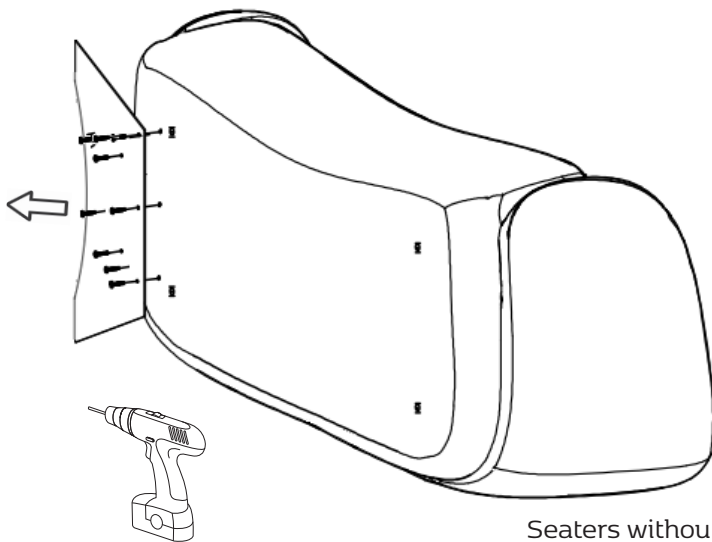

DK: Nødvendige værktøjer:

ES: Herramientas necesarias:

EN: How to mount the legs
 NL: Hoe de poten monteren

DE: Montage der Beine
 FR: Pour monter les pieds

DK: Montering af ben
 ES: Cómo armar las patas

	A	B	C	D	E
Item number	932000138	932000789	-	33311560040	932000718
1 seater / 1.5 seater / 2.5 seater / 3 seater / pouf	4	4	-	-	-
1 seater with swivel	-	-	1	1	4
Round chaiselong / chaiselong	5	5	-	-	-
Open-end	4	4	-	-	-
45° corner / 90° corner	4	4	-	-	-

STEP 1

1 seater with swivel
STEP 2

Seaters without swivel
STEP 2

EN: Where to position the legs depends on configuration.
 DK: Placering af benene afhænger af konfiguration.
 FR: Position des pieds en fonction de la configuration.

DE: Position der Beine, abhängig von der Konfiguration.
 NL: Waar de poten te plaatsen is afhankelijk van de configuratie.
 ES: Dónde ubicar las patas según la configuración.

1 seater with swivel

1 seater