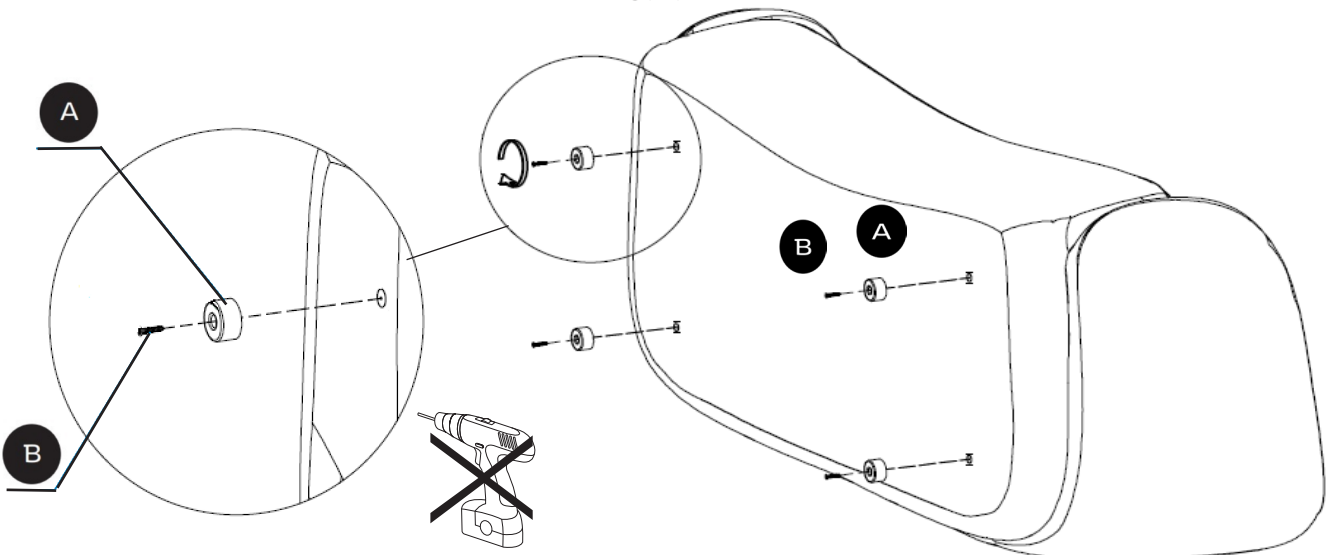

DK: Nødvendige værktøjer:

ES: Herramientas necesarias:

EN: How to mount the legs
 NL: Hoe de poten monteren

DE: Montage der Beine
 FR: Pour monter les pieds

DK: Montering af ben
 ES: Cómo armar las patas

	A	B	C	D	E
Item number	932000138	932000789	-	33311560040	932000718
1 seater / 1.5 seater / 2.5 seater / 3 seater / pouf	4	4	-	-	-
1 seater with swivel	-	-	1	1	4
Round chaiselong / chaiselong	5	5	-	-	-
Open-end	4	4	-	-	-
45° corner / 90° corner	4	4	-	-	-

STEP 1

1 seater with swivel
STEP 2

Seaters without swivel
STEP 2

EN: Where to position the legs depends on configuration.
 DK: Placering af benene afhænger af konfiguration.
 FR: Position des pieds en fonction de la configuration.

DE: Position der Beine, abhängig von der Konfiguration.
 NL: Waar de poten te plaatsen is afhankelijk van de configuratie.
 ES: Dónde ubicar las patas según la configuración.

1 seater with swivel

1 seater