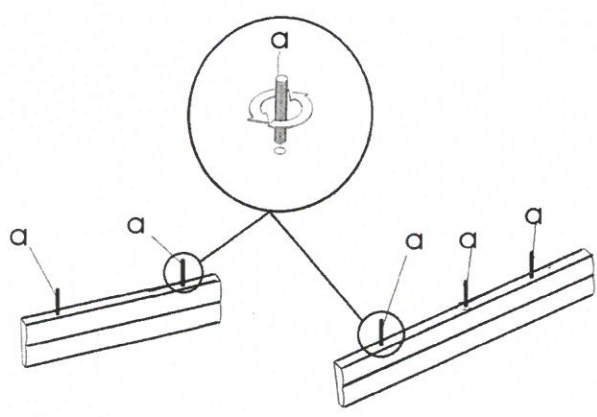

c x12
o x12

2.