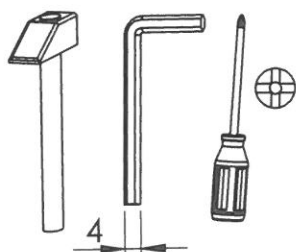

STOL CROSS 138 X 90

- 1. Donja ploča 1kom
- 2. Gornja ploča 1kom
- 3. Bočna noga 2kom
- 4. Prednja/zadnja noga 2kom

2 Pers.

 18X 00324	 7X24 18X 00323	 10x35 24X 06370	 7x50 6X 00161
 6X 01691 03466	 4X 06155 08597		

Ver.11.09.2019

BELUNA KLUPA 170x212

13

a  x5
M8x130

e  x5
M8

c  x12
M8x40

b  x17
M8

1.