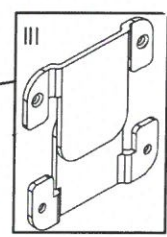

STOL CROSS 138 X 90

- 1. Donja ploča 1kom
- 2. Gornja ploča 1kom
- 3. Bočna noga 2kom
- 4. Prednja/zadnja noga 2kom

2 Pers.

 18X 00324	 7X24 18X 00323	 10x35 24X 06370	 7x50 6X 00161
 6X 01691 03466	 4X 06155 08597		

Ver.11.09.2019

BELUNA KLUPA 170x212

13

a  x5
M8x130

e  x5
M8

c  x12
M8x40

b  x17
M8

1.

c x12
o x12

2.

a x5

3.

b x5
e x5