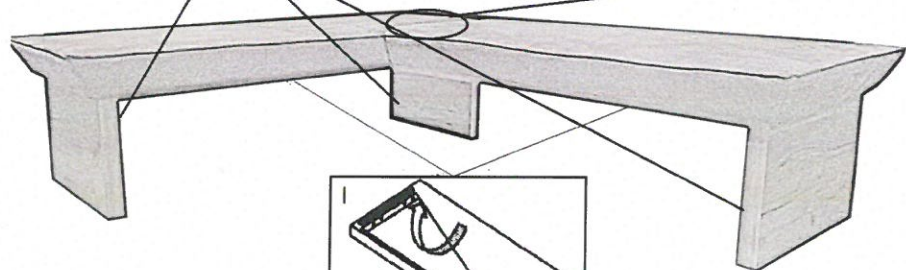

STOL CROSS 138 X 90

- 1. Donja ploča 1kom
- 2. Gornja ploča 1kom
- 3. Bočna noga 2kom
- 4. Prednja/zadnja noga 2kom

2 Pers.

 18X 00324	 7X24 18X 00323	 10x35 24X 06370	 7x50 6X 00161
 6X 01691 03466	 4X 06155 08597		

Ver.11.09.2019

BELUNA KLUPA 170x212

13

a  x5
M8x130

e  x5
M8

c  x12
M8x40

b  x17
M8

1.