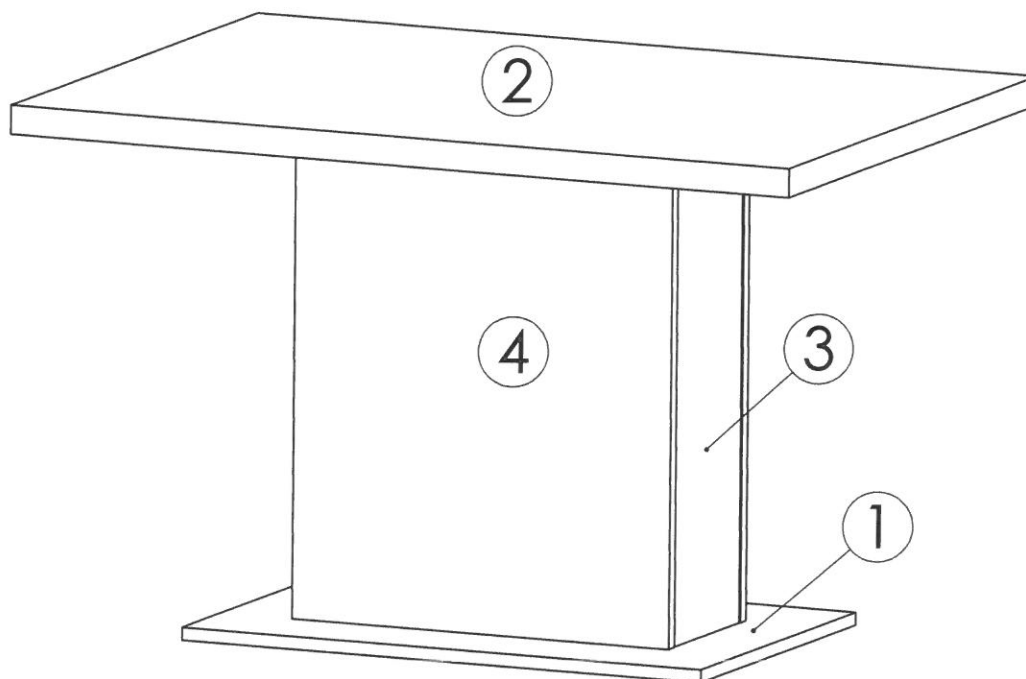

STOL CROSS 138 X 90

- 1. Donja ploča 1kom
- 2. Gornja ploča 1kom
- 3. Bočna noga 2kom
- 4. Prednja/zadnja noga 2kom

2 Pers.

 18X 00324	 7X24 18X 00323	 10x35 24X 06370	 7x50 6X 00161
 6X 01691 03466	 4X 06155 08597		

Ver.11.09.2019

BELUNA KLUPA 170x212

13

a  x5
M8x130

e  x5
M8

c  x12
M8x40

b  x17
M8

1.