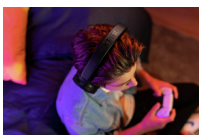

24715_pictures_productinuse_visual_2.jpg

ImageWidth: 4.000 px
ImageHeight: 2.667 px
ImageResolution: 300 dpi