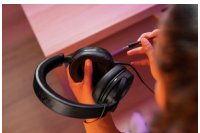

24715_pictures_productinuse_visual_6.jpg

ImageWidth: 4.000 px

ImageHeight: 2.667 px

ImageResolution: 300 dpi