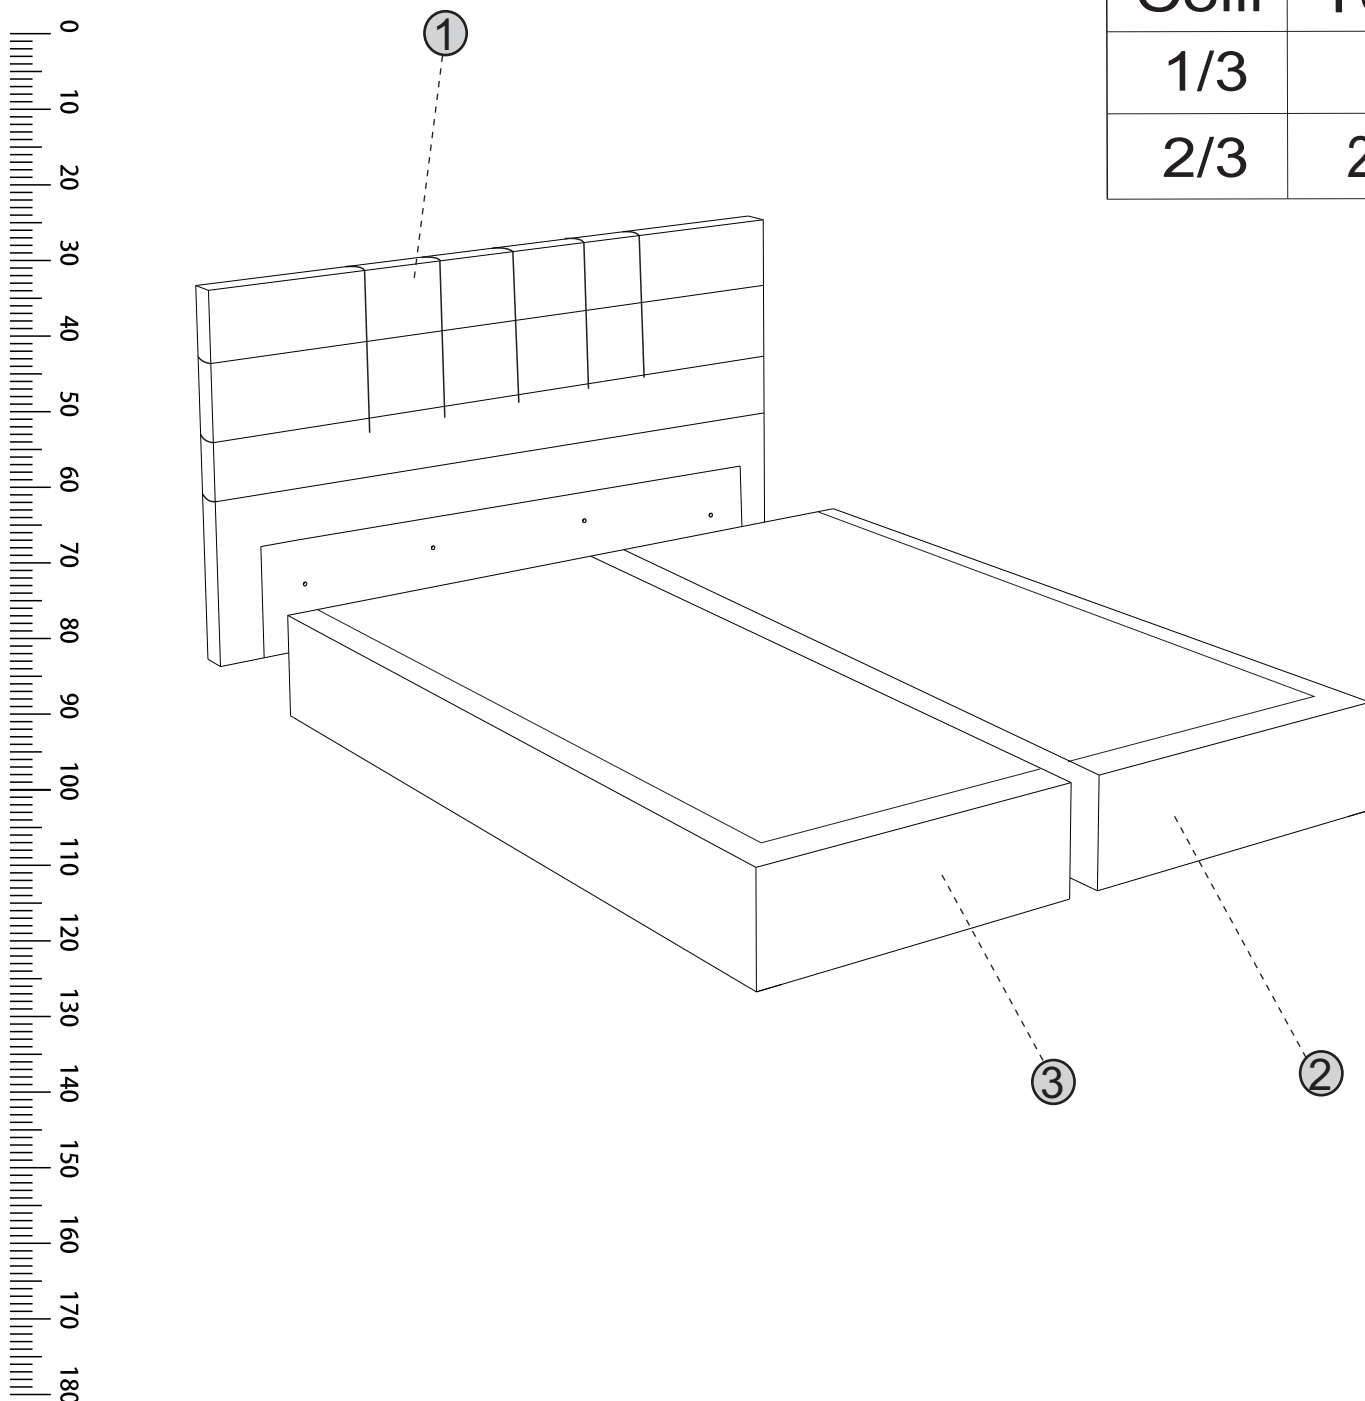

Colli	Teil
1/3	1
2/3	2+3