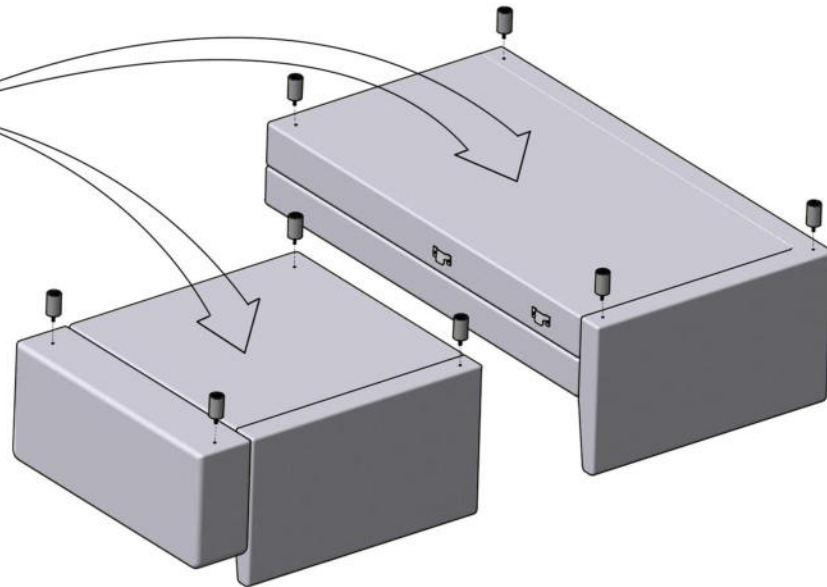

Tobi (2AL-3HO)