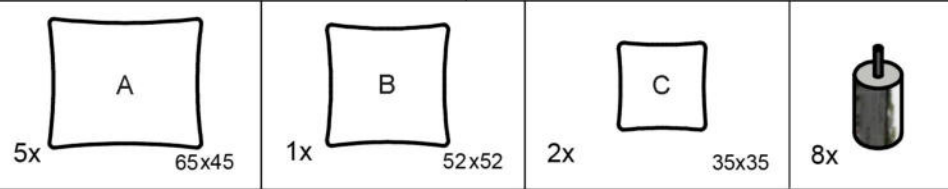

Tobi (2AL-3HO)