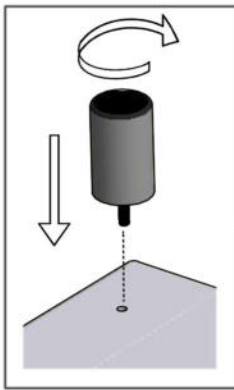

Tobi (2AL-3HO)