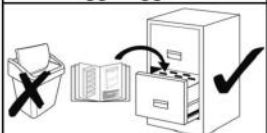

09-06-2020