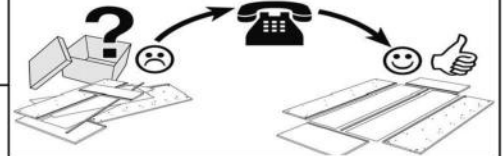

Tobi (2AL-3HO)

(DE) Montageanleitung	(IT) Istruzioni di montaggio
(PL) Instrukcja montażu	(FR) Notice de montage
(NL) Handleiding voor de montage	(RO) Instrucțiuni de asamblare
(GB) Assembly instructions	(SK) Montážny návod
(TR) Montaj talimatı	(CZ) Montážní návod
(RU) Инструкция по монтажу	(HU) Szerelési útmutató

Service - Servis - Dienstverlening - Servis - Serwis - Сервисная служба - Servizio - Service
Serviciu - Služby - Szolgáltatás

Name - Nazwa - Naam - Name - Isim - название
Nome - Nom - Numele - Meno - Jméno - Neve