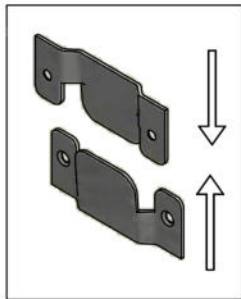

Tobi (2AL-3HO)