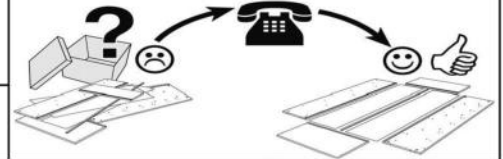

Tobi (2AL-3HO)

(DE)	Montageanleitung	(IT)	Istruzioni di montaggio
(PL)	Instrukcja montażu	(FR)	Notice de montage
(NL)	Handleiding voor de montage	(RO)	Instructiuni de asamblare
(GB)	Assembly instructions	(SK)	Montážny návod
(TR)	Montaj talimatı	(CZ)	Montážní návod
(RU)	Инструкция по монтажу	(HU)	Szerelési útmutató

Service - Servis - Dienstverlening - Servis - Serwis - Сервисная служба - Servizio - Service
Serviciu - Služby - Szolgáltatás

Name - Nazwa - Naam - Name - Isim - название
Nome - Nom - Numele - Meno - Jméno - Neve