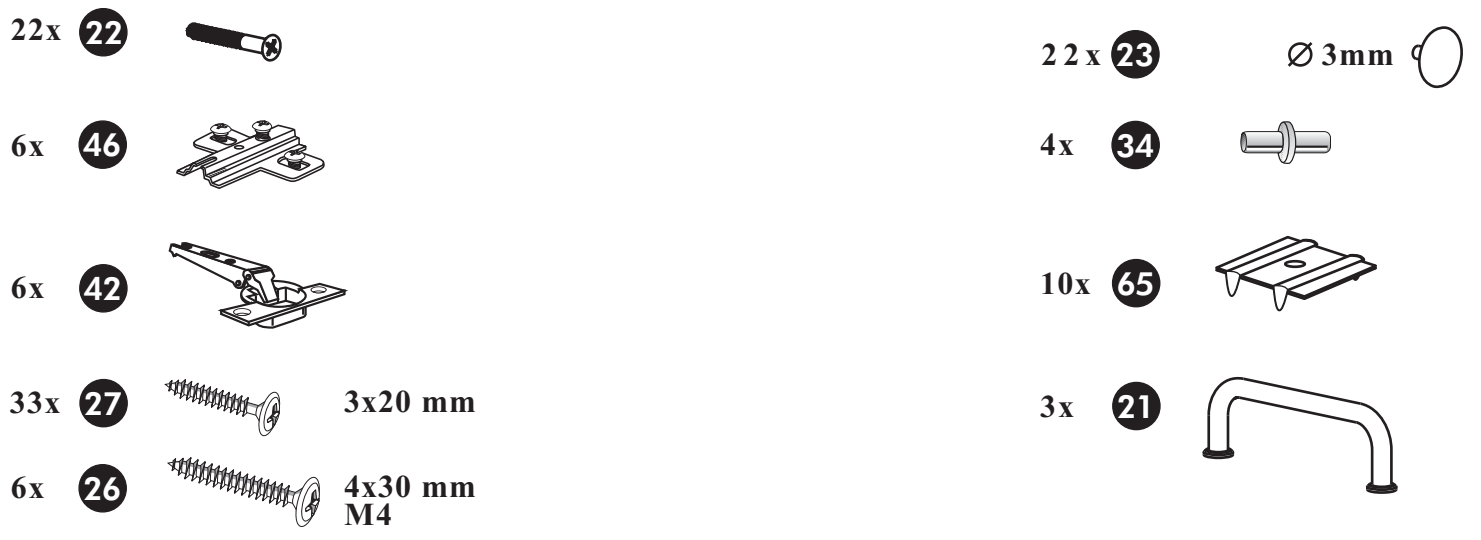

Küchenbuffet 150cm

Nr.: 203, REV.01

1x	24		6x	22	
1x	25		6x	46	
1x	3		6x	42	
1x	7		38x	27	3x20 mm 
1x	8		12x	26	4x30 mm M4 
1x	115		4x	23	Ø 3mm 
1x	120		4x	34	
1x	103		6x	21	
1x	104		1x	70	
1x	112		22x	36	3,5 x 15mm 
1x	113		4x	63	8 x 30mm 
1x	114		4x	29	
3x	13		2x	37	
3x	14		6x	39	
3x	12		6x	45	
2x	17		4x	30	