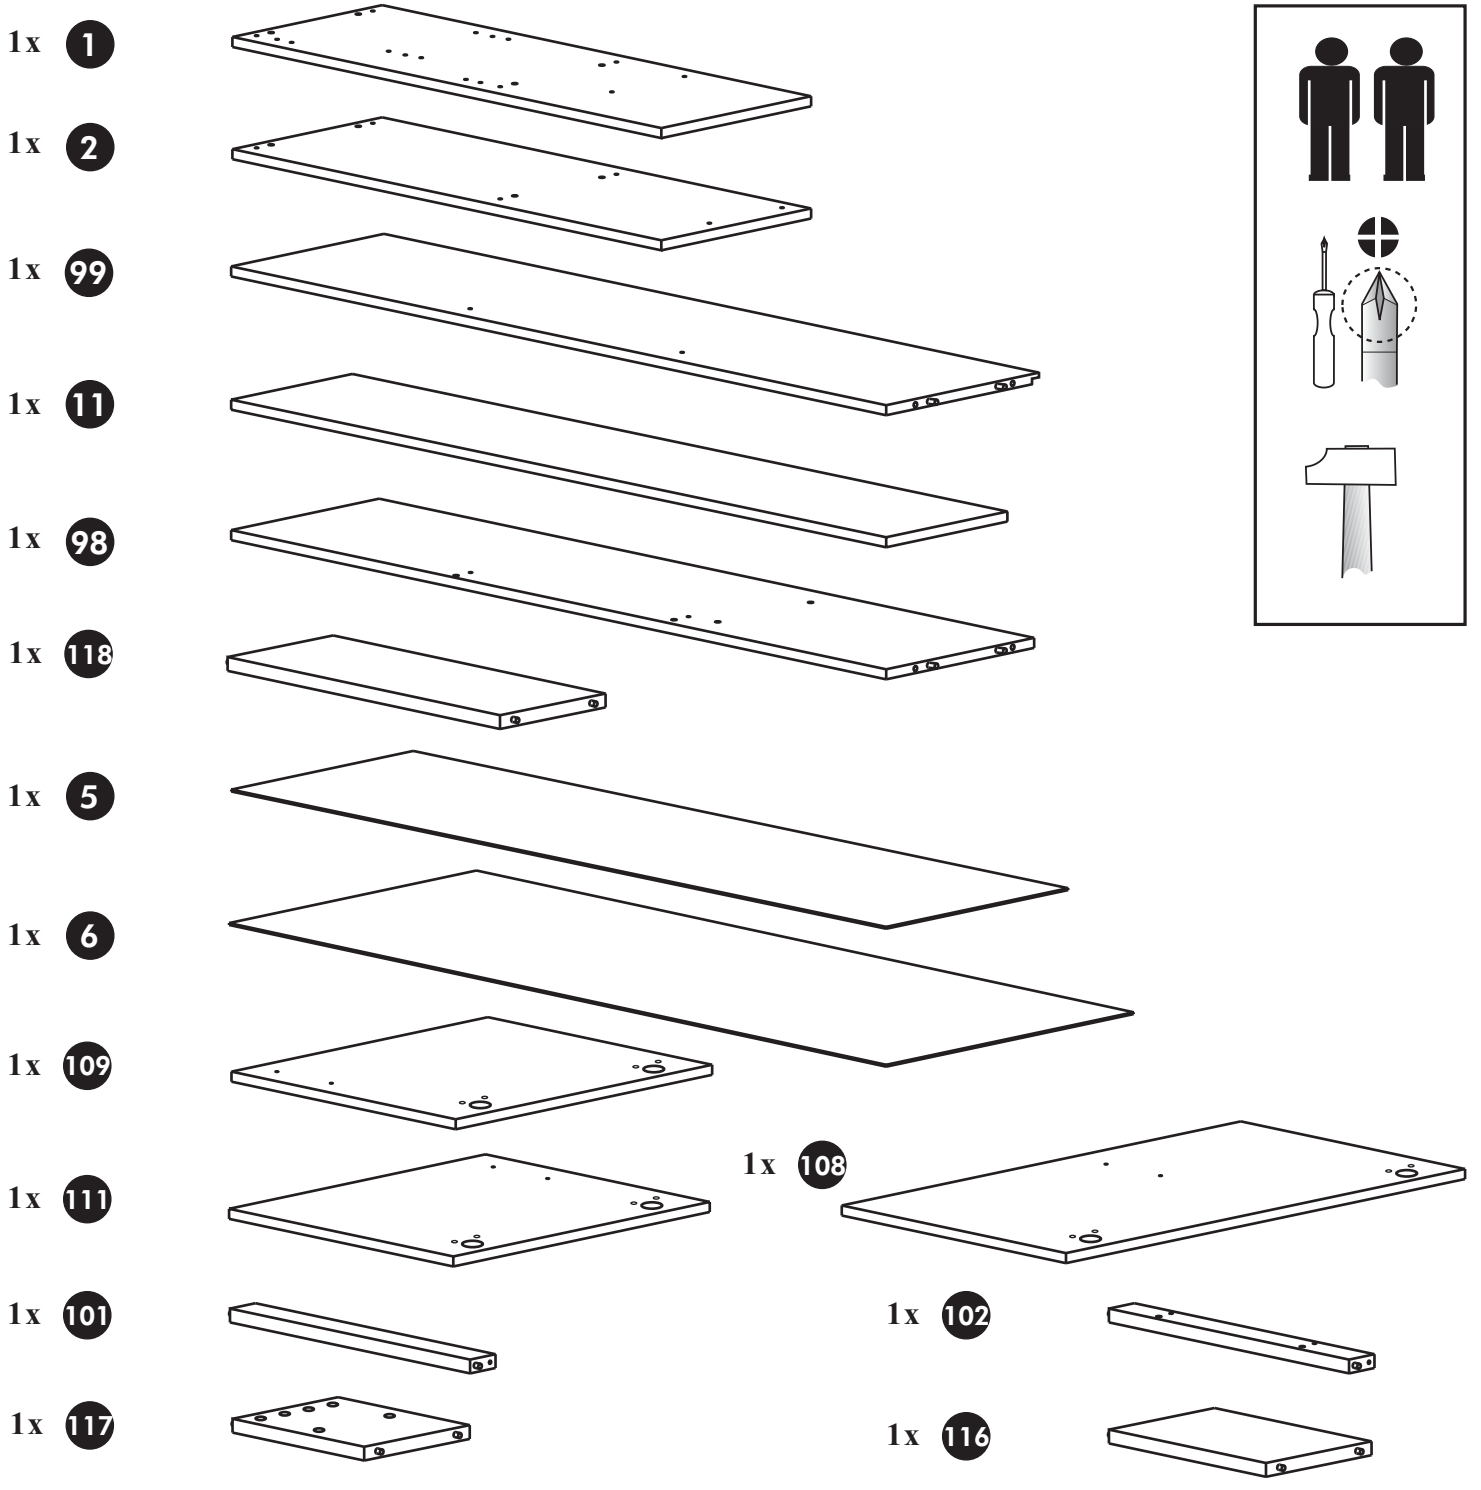

Küchenbuffet 150cm

Nr.: 203, REV.01

1x	24		6x	22	
1x	25		6x	46	
1x	3		6x	42	
1x	7		38x	27	3x20 mm 
1x	8		12x	26	4x30 mm M4 
1x	115		4x	23	Ø 3mm 
1x	120		4x	34	
1x	103		6x	21	
1x	104		1x	70	
1x	112		22x	36	3,5 x 15mm 
1x	113		4x	63	8 x 30mm 
1x	114		4x	29	
3x	13		2x	37	
3x	14		6x	39	
3x	12		6x	45	
2x	17		4x	30	