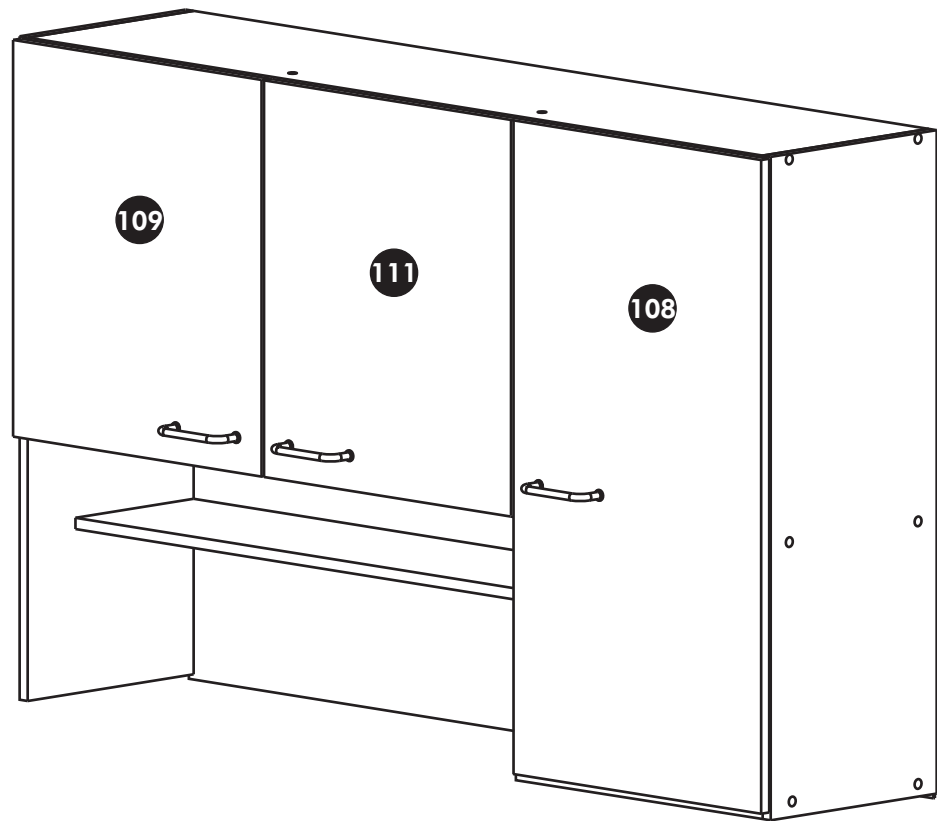

Küchenbuffet 150cm

Nr.: 203, REV.01

1x	24		6x	22	
1x	25		6x	46	
1x	3		6x	42	
1x	7		38x	27	3x20 mm 
1x	8		12x	26	4x30 mm M4 
1x	115		4x	23	Ø 3mm 
1x	120		4x	34	
1x	103		6x	21	
1x	104		1x	70	
1x	112		22x	36	3,5 x 15mm 
1x	113		4x	63	8 x 30mm 
1x	114		4x	29	
3x	13		2x	37	
3x	14		6x	39	
3x	12		6x	45	
2x	17		4x	30	