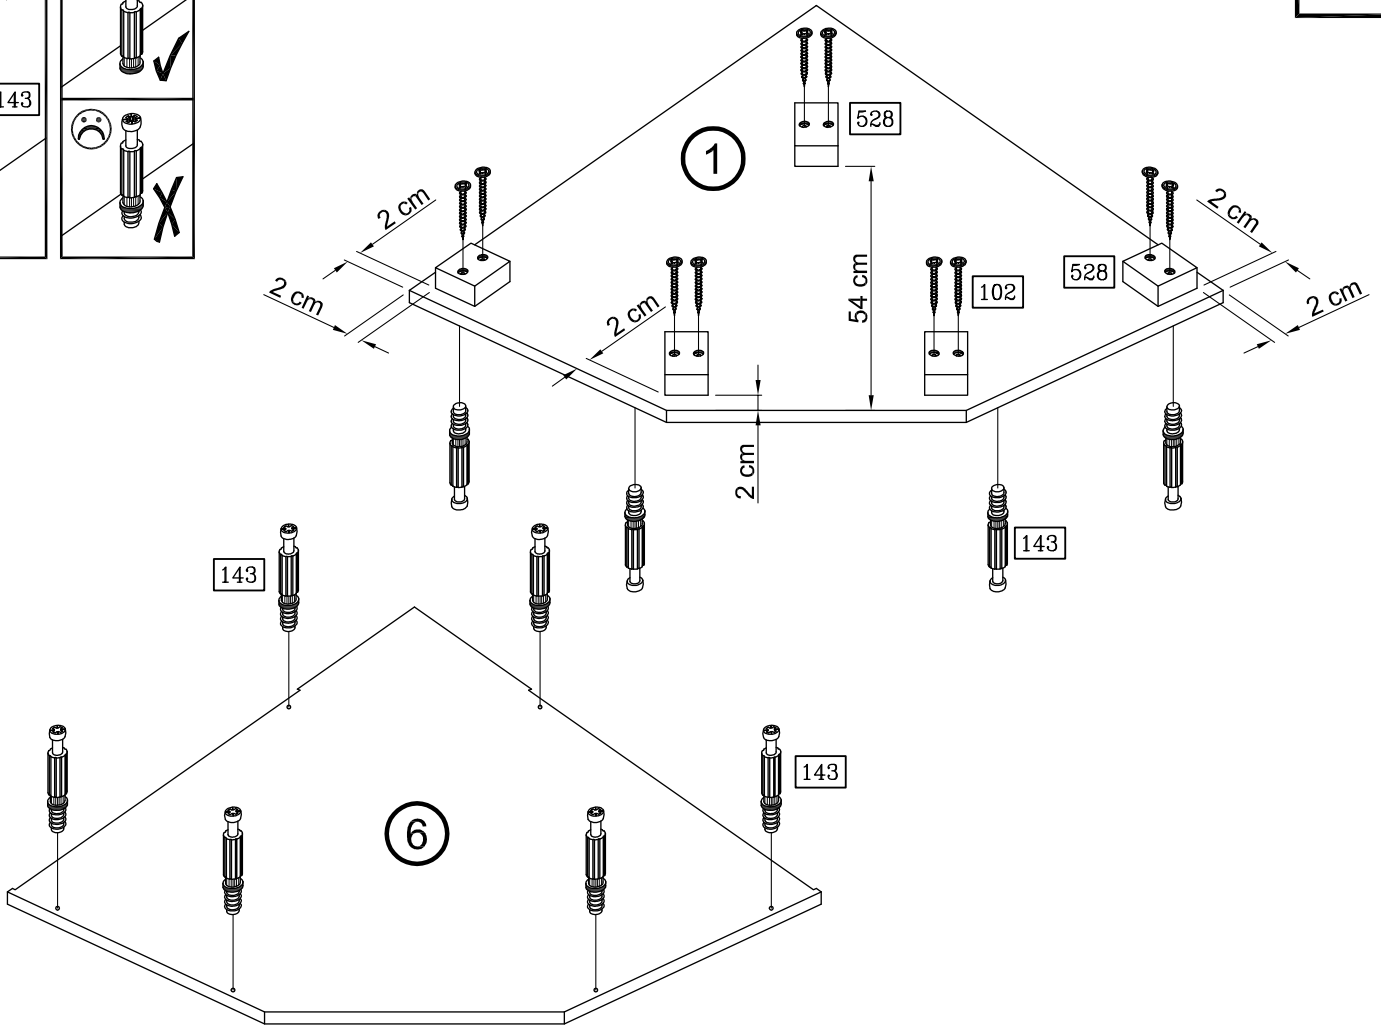

**PL** Instrukcja montaży

**SK** Návod na montáž

**RO** Instrucțiuni de montaj

**RU** ИНСТРУКЦИЯ ПО МОНТАЖУ

Art. Nr. 3089

Art. Nr. 3089

 3,5 x 35	<b>102</b> <b>10x</b>		<b>108</b> <b>2x</b>
 Ø 15 x 11,5	<b>142</b> <b>12x</b>	 6 x 44	<b>143</b> <b>12x</b>
	<b>460</b> <b>2x</b>		<b>528</b> <b>5x</b>
 2,7 x 20	<b>906</b> <b>56x</b>		<b>916</b> <b>6x</b>
 4 x 15	<b>928</b> <b>4x</b>		<b>991</b> <b>1x</b>

**1****2****3**

3089-1

2/4

4

5

6

**7****8****9**