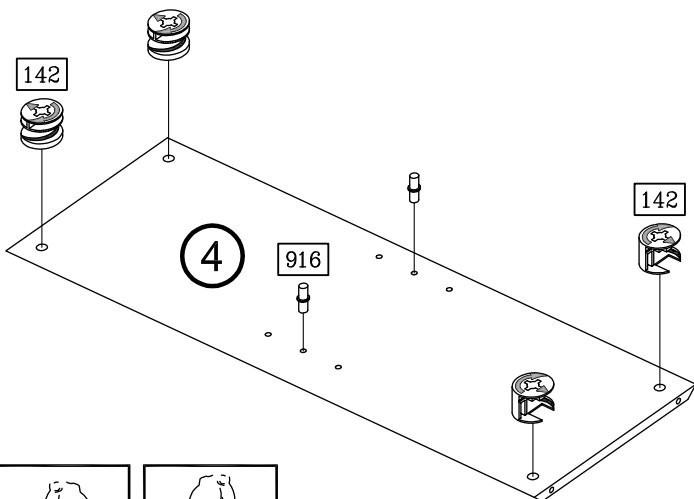

**PL** Instrukcja montaży

**SK** Návod na montáž

**RO** Instrucțiuni de montaj

**RU** ИНСТРУКЦИЯ ПО МОНТАЖУ

Art. Nr. 3089

Art. Nr. 3089

 3,5 x 35	<b>102</b> <b>10x</b>		<b>108</b> <b>2x</b>
 Ø 15 x 11,5	<b>142</b> <b>12x</b>	 6 x 44	<b>143</b> <b>12x</b>
	<b>460</b> <b>2x</b>		<b>528</b> <b>5x</b>
 2,7 x 20	<b>906</b> <b>56x</b>		<b>916</b> <b>6x</b>
 4 x 15	<b>928</b> <b>4x</b>		<b>991</b> <b>1x</b>

**1****2****3**

3089-1

2/4

4

5

6

**7****8****9**