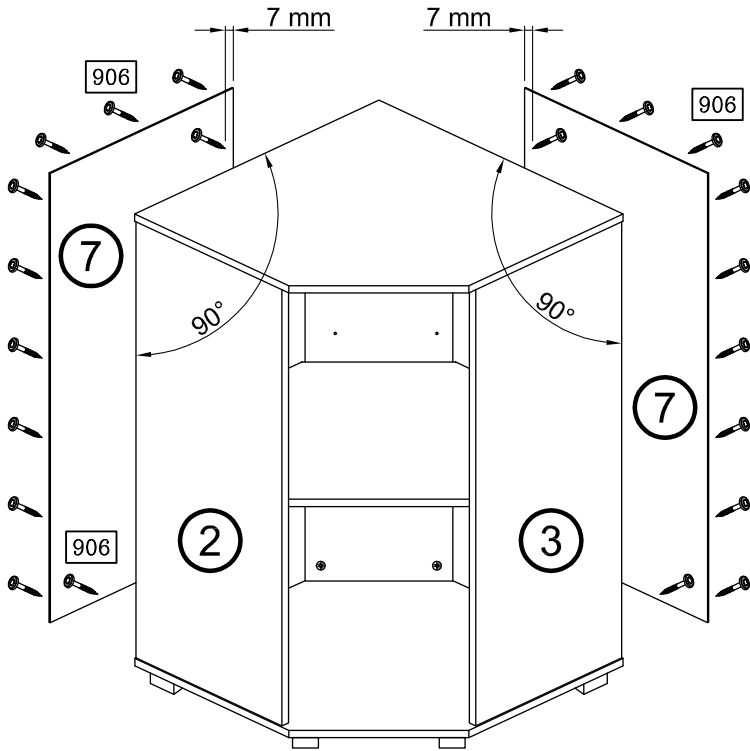

**PL** Instrukcja montaży

**SK** Návod na montáž

**RO** Instrucțiuni de montaj

**RU** ИНСТРУКЦИЯ ПО МОНТАЖУ

Art. Nr. 3089

Art. Nr. 3089

 3,5 x 35	<b>102</b> <b>10x</b>		<b>108</b> <b>2x</b>
 Ø 15 x 11,5	<b>142</b> <b>12x</b>	 6 x 44	<b>143</b> <b>12x</b>
	<b>460</b> <b>2x</b>		<b>528</b> <b>5x</b>
 2,7 x 20	<b>906</b> <b>56x</b>		<b>916</b> <b>6x</b>
 4 x 15	<b>928</b> <b>4x</b>		<b>991</b> <b>1x</b>

**1****2****3**

3089-1

2/4

4

5

6

**7****8****9**