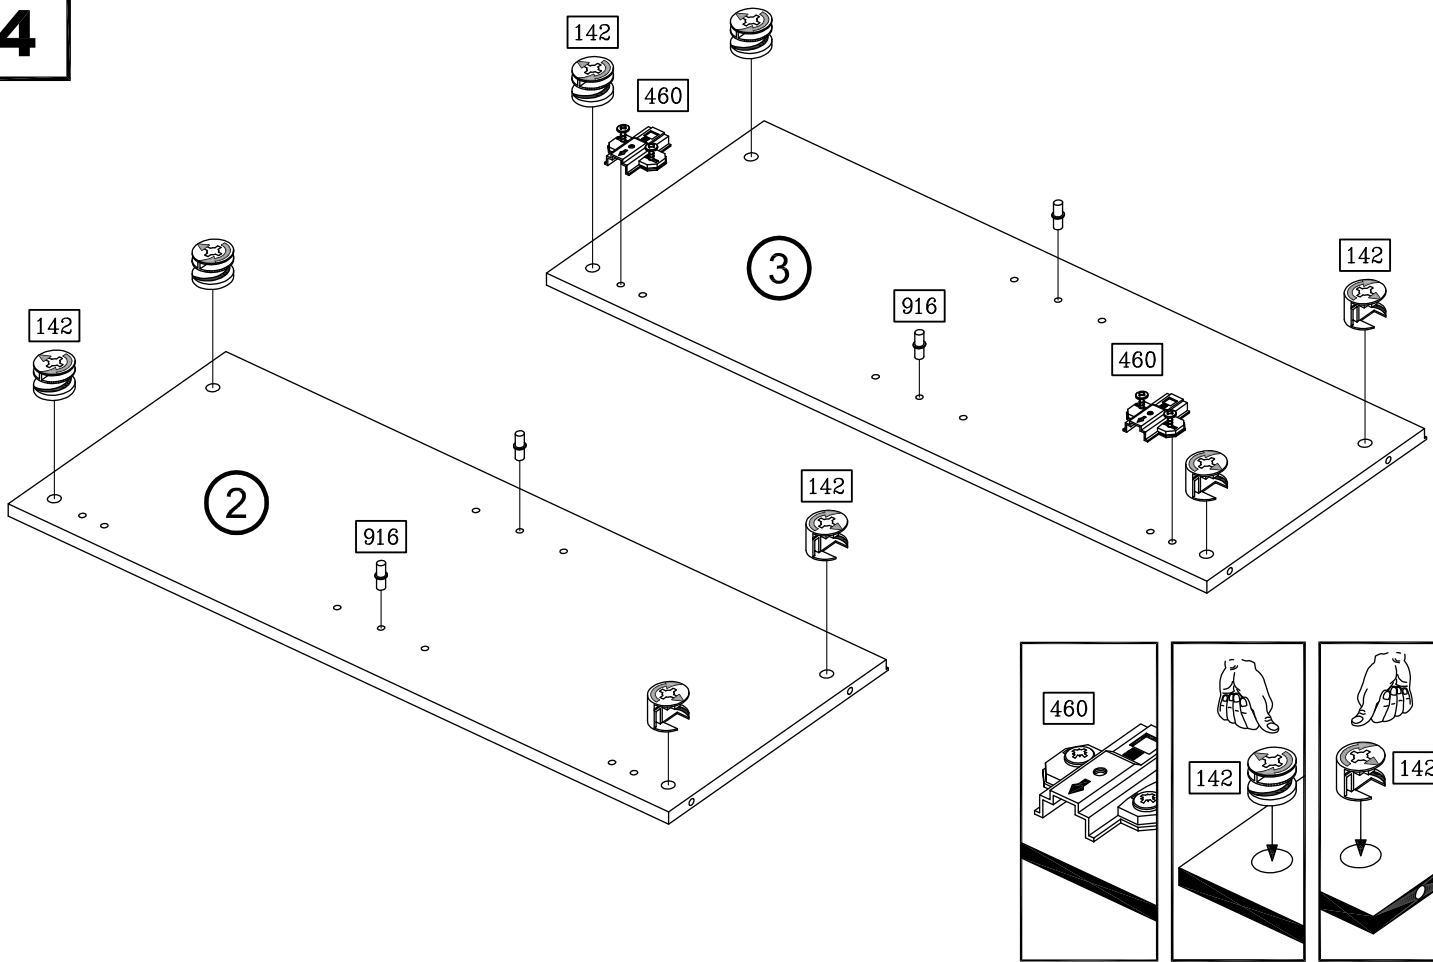

**PL** Instrukcja montaży

**SK** Návod na montáž

**RO** Instrucțiuni de montaj

**RU** ИНСТРУКЦИЯ ПО МОНТАЖУ

Art. Nr. 3089

Art. Nr. 3089

 3,5 x 35	<b>102</b> <b>10x</b>		<b>108</b> <b>2x</b>
 Ø 15 x 11,5	<b>142</b> <b>12x</b>	 6 x 44	<b>143</b> <b>12x</b>
	<b>460</b> <b>2x</b>		<b>528</b> <b>5x</b>
 2,7 x 20	<b>906</b> <b>56x</b>		<b>916</b> <b>6x</b>
 4 x 15	<b>928</b> <b>4x</b>		<b>991</b> <b>1x</b>

**1****2****3**

3089-1

2/4

4

5

6

**7****8****9**