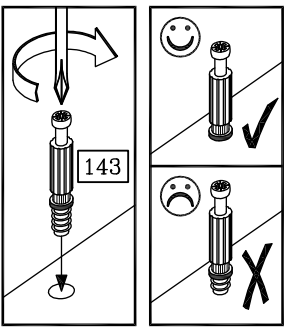

**PL** Instrukcja montaży

**SK** Návod na montáž

**RO** Instrucțiuni de montaj

**RU** ИНСТРУКЦИЯ ПО МОНТАЖУ

Art. Nr. 3089

Art. Nr. 3089

 3,5 x 35	<b>102</b> <b>10x</b>		<b>108</b> <b>2x</b>
 Ø 15 x 11,5	<b>142</b> <b>12x</b>	 6 x 44	<b>143</b> <b>12x</b>
	<b>460</b> <b>2x</b>		<b>528</b> <b>5x</b>
 2,7 x 20	<b>906</b> <b>56x</b>		<b>916</b> <b>6x</b>
 4 x 15	<b>928</b> <b>4x</b>		<b>991</b> <b>1x</b>

**1****2****3**

3089-1

2/4

4

5

6

**7****8****9**