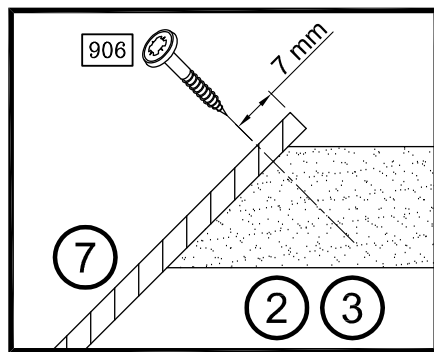

**PL** Instrukcja montaży

**SK** Návod na montáž

**RO** Instrucțiuni de montaj

**RU** ИНСТРУКЦИЯ ПО МОНТАЖУ

Art. Nr. 3089

Art. Nr. 3089

 3,5 x 35	<b>102</b> <b>10x</b>		<b>108</b> <b>2x</b>
 Ø 15 x 11,5	<b>142</b> <b>12x</b>	 6 x 44	<b>143</b> <b>12x</b>
	<b>460</b> <b>2x</b>		<b>528</b> <b>5x</b>
 2,7 x 20	<b>906</b> <b>56x</b>		<b>916</b> <b>6x</b>
 4 x 15	<b>928</b> <b>4x</b>		<b>991</b> <b>1x</b>

**1****2****3**

3089-1

2/4

4

5

6

**7****8****9**