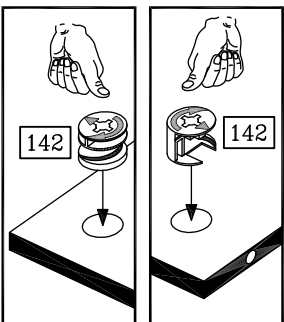

**PL** Instrukcja montaży

**SK** Návod na montáž

**RO** Instrucțiuni de montaj

**RU** ИНСТРУКЦИЯ ПО МОНТАЖУ

Art. Nr. 3089

Art. Nr. 3089

 3,5 x 35	<b>102</b> <b>10x</b>		<b>108</b> <b>2x</b>
 Ø 15 x 11,5	<b>142</b> <b>12x</b>	 6 x 44	<b>143</b> <b>12x</b>
	<b>460</b> <b>2x</b>		<b>528</b> <b>5x</b>
 2,7 x 20	<b>906</b> <b>56x</b>		<b>916</b> <b>6x</b>
 4 x 15	<b>928</b> <b>4x</b>		<b>991</b> <b>1x</b>

**1****2****3**

3089-1

2/4

4

5

6

**7****8****9**