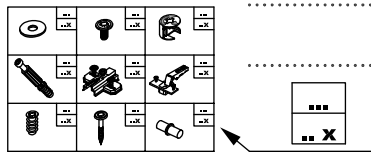

**D** Montageanleitung

**F** Notice de montage

**NL** Handleiding voor de montage

**CZ** Monzážní návod

**HU** Szereelési útmutató

**TR** Montaj talimatı

**GB** Assembly instructions

**I** Istruzione di montaggio

**PL** Instrukcja montaży

**SK** Návod na montáž

**RO** Instrucțiuni de montaj

**RU** ИНСТРУКЦИЯ ПО МОНТАЖУ

Art. Nr. 3089

Art. Nr. 3089

 3,5 x 35	<b>102</b> <b>10x</b>		<b>108</b> <b>2x</b>
 Ø 15 x 11,5	<b>142</b> <b>12x</b>	 6 x 44	<b>143</b> <b>12x</b>
	<b>460</b> <b>2x</b>		<b>528</b> <b>5x</b>
 2,7 x 20	<b>906</b> <b>56x</b>		<b>916</b> <b>6x</b>
 4 x 15	<b>928</b> <b>4x</b>		<b>991</b> <b>1x</b>

**1****2****3**

3089-1

2/4

4

5

6

**7****8****9**