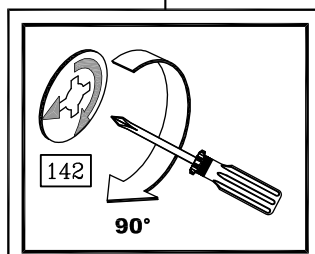

**PL** Instrukcja montaży

**SK** Návod na montáž

**RO** Instrucțiuni de montaj

**RU** ИНСТРУКЦИЯ ПО МОНТАЖУ

Art. Nr. 3089

Art. Nr. 3089

 3,5 x 35	<b>102</b> <b>10x</b>		<b>108</b> <b>2x</b>
 Ø 15 x 11,5	<b>142</b> <b>12x</b>	 6 x 44	<b>143</b> <b>12x</b>
	<b>460</b> <b>2x</b>		<b>528</b> <b>5x</b>
 2,7 x 20	<b>906</b> <b>56x</b>		<b>916</b> <b>6x</b>
 4 x 15	<b>928</b> <b>4x</b>		<b>991</b> <b>1x</b>

**1****2****3**

3089-1

2/4

4

5

6

**7****8****9**