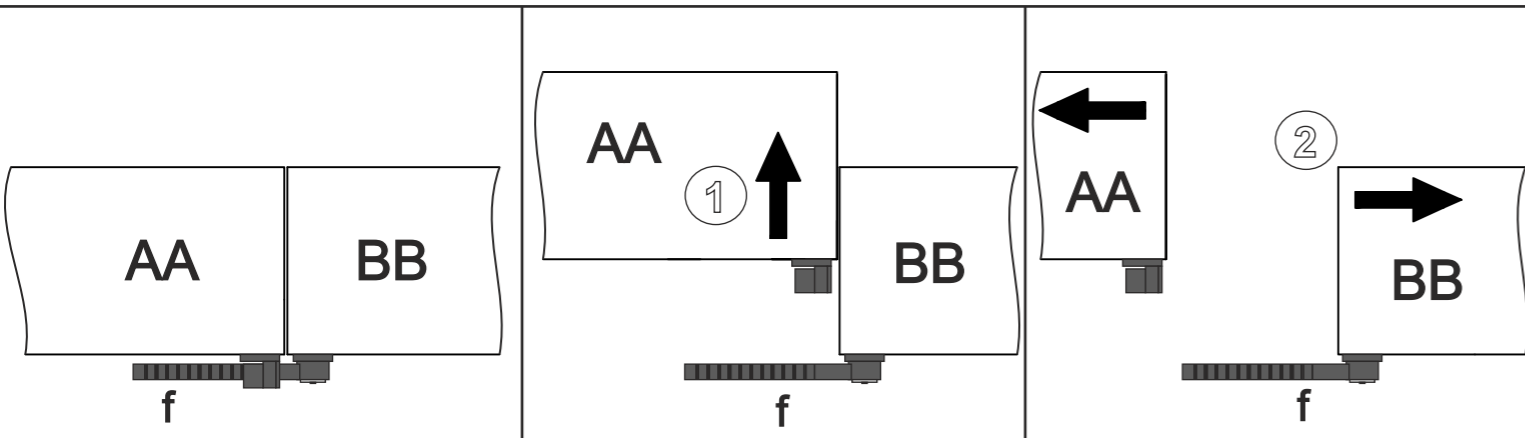

5

VASCO SOFA