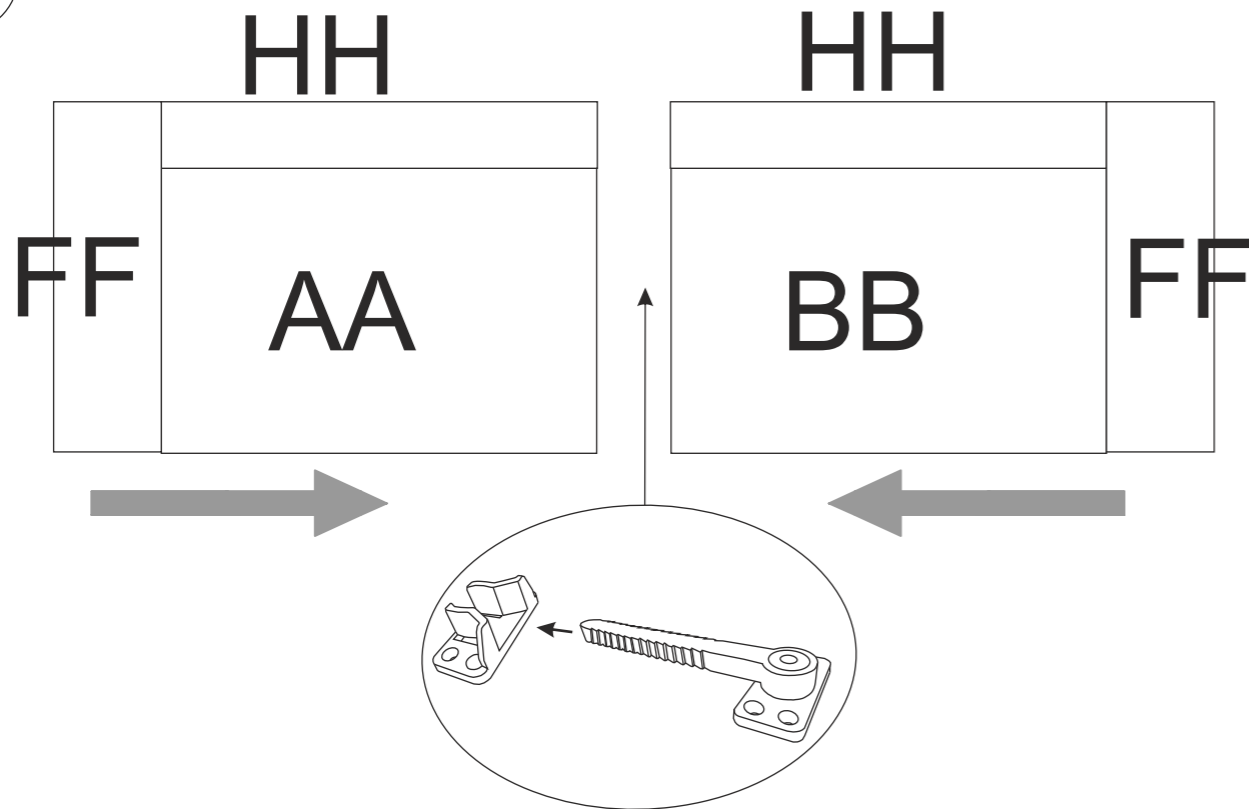

4

5

VASCO SOFA

- (DE) Montageanleitung
- (IT) Istruzioni di montaggio
- (PL) Instrukcja montażu
- (FR) Notice de montage
- (NL) Handleiding voor de montage
- (RO) Instrucțiuni de asamblare
- (GB) Assembly instructions
- (SK) Montážny návod
- (TR) Montaj talimatı
- (CZ) Montážní návod
- (RU) Инструкция по монтажу
- (HU) Szerelési útmutató

Name - Nazwa - Naam - Name - Isim - название
Nome - Nom - Numele - Meno - Jméno - Neve

VASCO SOFA

4x (M8x80)	8x Ø8	8x M8	8x (4x16)	12x (M6x40)	1x	4x
a	b	c	d	e	f	g
6x	4x (M8x90)	16x	8x	2x	2x	1x
i	k	r	s	t	u	w
1x						
y						

Service - Servis - Dienstverlening - Servis - Serwis - Сервисная служба - Servizio - Service
Serviciu - Služby - Szolgáltatás

COLLI 1	COLLI 2
1x y 1x u 1x t	1x w 1x u 1x t
COLLI 3	COLLI 4
HH	FF

Ver: 11.03.24

VASCO SOFA