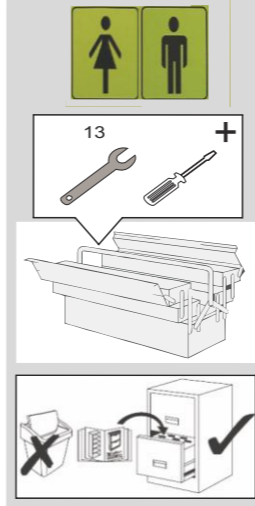

# VASCO SOFA

- (DE) Montageanleitung
- (IT) Istruzioni di montaggio
- (PL) Instrukcja montażu
- (FR) Notice de montage
- (NL) Handleiding voor de montage
- (RO) Instrucțiuni de asamblare
- (GB) Assembly instructions
- (SK) Montážny návod
- (TR) Montaj talimatı
- (CZ) Montážní návod
- (RU) Инструкция по монтажу
- (HU) Szerelési útmutató