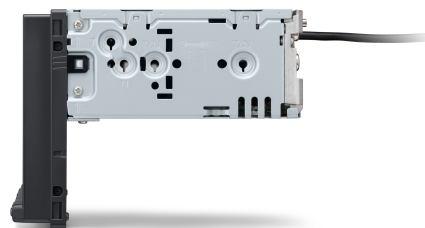

XAV-AX3250ANT - das neue Top-Modell

Sony XAV-AX3250 2-DIN Radio mit DAB+ Tuner und A/V Eingang.
Dank CarPlay/AndroidAuto sicher und smart ans Ziel. Zusätzlich bietet das Radio WebLink 2.0 für das Handy-Spiegeln und YouTube, sowie einen 7" blendfreien Monitor für Sicherheit während der Fahrt. Ausstattung lässt keine Wünsche offen. DAB+ Antenne im Lieferumfang.

Besonderheiten und Nutzen:

CarPlay/AndroidAuto ist eine intelligenterere, sicherere Möglichkeit, dein iPhone/Android Smartphone im Auto zu nutzen. Alles, was du während der Fahrt mit dem Smartphone machen willst, machst du mit CarPlay/AndroidAuto übers Display deines Autos. Du kannst ganz leicht Wegbeschreibungen abrufen, telefonieren, Nachrichten senden und empfangen oder Musik hören – und dich trotzdem auf die Straße konzentrieren. Einfach Smartphone anschließen und los geht's.

Spezial Features:

NEU A/V Eingang auf der Rückseite zum Anschluss externer Geräte, z.B. DVD Player, TV Tuner etc.

DAB+ Tuner/FM/AM

Quick Wake Up Mode: Noch schneller in Ihrer iOS oder Android Oberfläche auf dem Smartphone

Unterstützt CarPlay, Android Auto und WebLink 2.0 (zum Spiegeln oder YouTube Nutzung)

Navigation möglich über "Maps" des Smartphones mit Live Traffic Karten von Apple, Google Maps oder Waze

Bluetooth (Profile: HFP, A2DP, AVRCP, PBAP)

USB - 1x USB Anschluss auf der Rückseite mit 1,5A Quick Charge

Soundleistung:

Dynamic Reality Amp 2 - 4 x 55 W für einen kraftvollen Klang

3x PreOut Anschlüsse für z.B. Subwoofer, Verstärker etc. (2V)

Equalizer: EQ10

DSO - Dynamic Stage Organizer für verbesserte Klangleistung, an das Auto angepasst

EXTRA BASS - Bass-lastigen Sound durch einfachen Fingerdruck

Unterstützte Wiedergabeformate: FLAC, WAV, AAC, MP3, WMA

Display:

NEU Blendfreies 6.95" Touch Display mit verbesserter Qualität für leichteres "Touch Feeling"

Tastenbeleuchtung: weiß / TFT Aktivmatrix LCD Auflösung 800 x 480 Bildpunkte

Ergonomisch designte Tastenbelegung mit intuitiver Tastenbelegung und weißer klarer Schrift

"Rear View Camera Ready" - Anschlussmöglichkeit für Rückfahrkamera

Hintergrundbild ist variabel oder kann durch JPG individualisiert werden

Abmessungen:

178 x 100 x 161,5 mm

Lieferumfang: Blende, Metallrahmen / Umrandung (robust), ISO-Anschluss, externes Mikrofon

Material-Nr.: XAVAX3250ANT.EI

EAN-Code.: 5013493416390

Farbe: schwarz

Verfügbar ab: 10.10.2021

Nächsthöheres Modell: XAV-AX5650ANT

Unverbindliche Preisempfehlung: 420,00 €