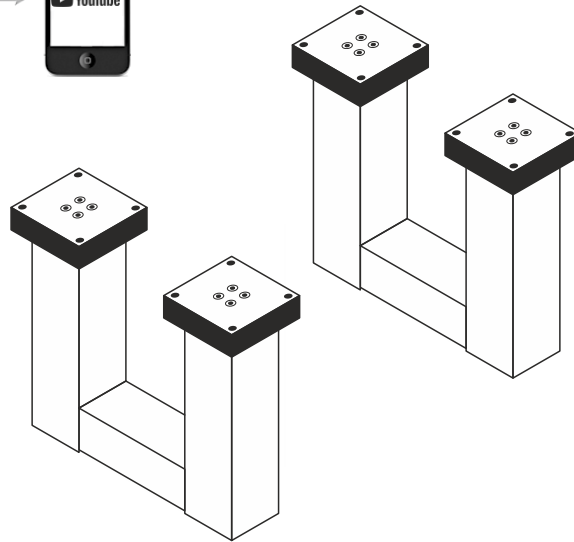

(D) Videounterstützte Montageanleitung

(TR) Video destekli kurulum talimatları

(RU) инструкция по монтажу с помощью видеосигнала

(RO) Instrucțiuni de instalare acceptate video

(GB) Video-assisted assembly instructions

(IT) Istruzioni di montaggio video-assistite

(CZ) Instalační pokyny podporované videem

(PL) Instrukcje montażu wspomagane sygnałem wizyjnym

(FR) Instructions de montage assistées par vidéo

(NL) Video-ondersteunde montage-instructies

(HU) Video-támogatott telepítési utasítások

(SK) Inštačné pokyny podporované videom