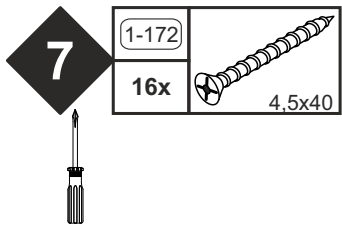

## Beutel 1/2

1-172		1-180	
16x	4.5x40	16x	6x45

## Beutel 2/2

1-241		1-242		1-360		1-362		1-364		2-104	
1x	SW 5	1x	SW 6	4x		4x	6x50	4x		8x	8x40
2-166		5-130									
16x		1x									

## Colli 1/1

1	1-242		1-360		2-166		1
	1x	SW 6	4x		16x		

<b>2</b>	1-241	
	1x	SW 5
	1-362	
	4x	6x50

<b>3</b>	2-104		5-130		<b>2</b>
	8x	8x40	1x		

<b>4</b>	5-130	
	1x	

<b>5</b>	1-364	
	4x	

**120 x 70 cm**