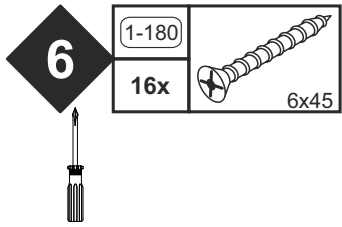

## Beutel 1/2

1-172		1-180	
16x	4.5x40	16x	6x45

## Beutel 2/2

1-241		1-242		1-360		1-362		1-364		2-104	
1x	SW 5	1x	SW 6	4x		4x	6x50	4x		8x	8x40
2-166		5-130									
16x		1x									

## Colli 1/1

1	1-242		1-360		2-166		1
	1x	SW 6	4x		16x		

<b>2</b>	1-241	
	1x	SW 5
	1-362	
	4x	6x50

<b>3</b>	2-104		5-130		<b>2</b>
	8x	8x40	1x		

<b>4</b>	5-130	
	1x	

<b>5</b>	1-364	
	4x	

**120 x 70 cm**